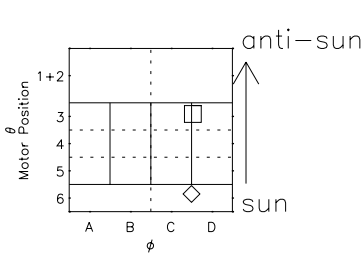

Galileo EPD Real Elevation Anisotropies 97169

Software Version: RTELEV_FLUX V 1.20
 Data Production: 06-03-00
 Plot Production: Sat Sep 15 11:36:28 2001
 Color File: wondr3
 Geofactor File: 1.1

00:00:00 1997-169	169-06	169-12	169-18	00:00:00 1997-170	X JSE(R _j)
+	+	+	+	+	
-53.86	-52.64	-51.39	-50.12	-48.83	X JSE(R _j)
-48.05	-47.89	-47.71	-47.51	-47.29	Y JSE(R _j)
1.89	1.90	1.90	1.91	1.91	Z JSE(R _j)

- ◇ = Jupiter look direction
- = Corotation look direction