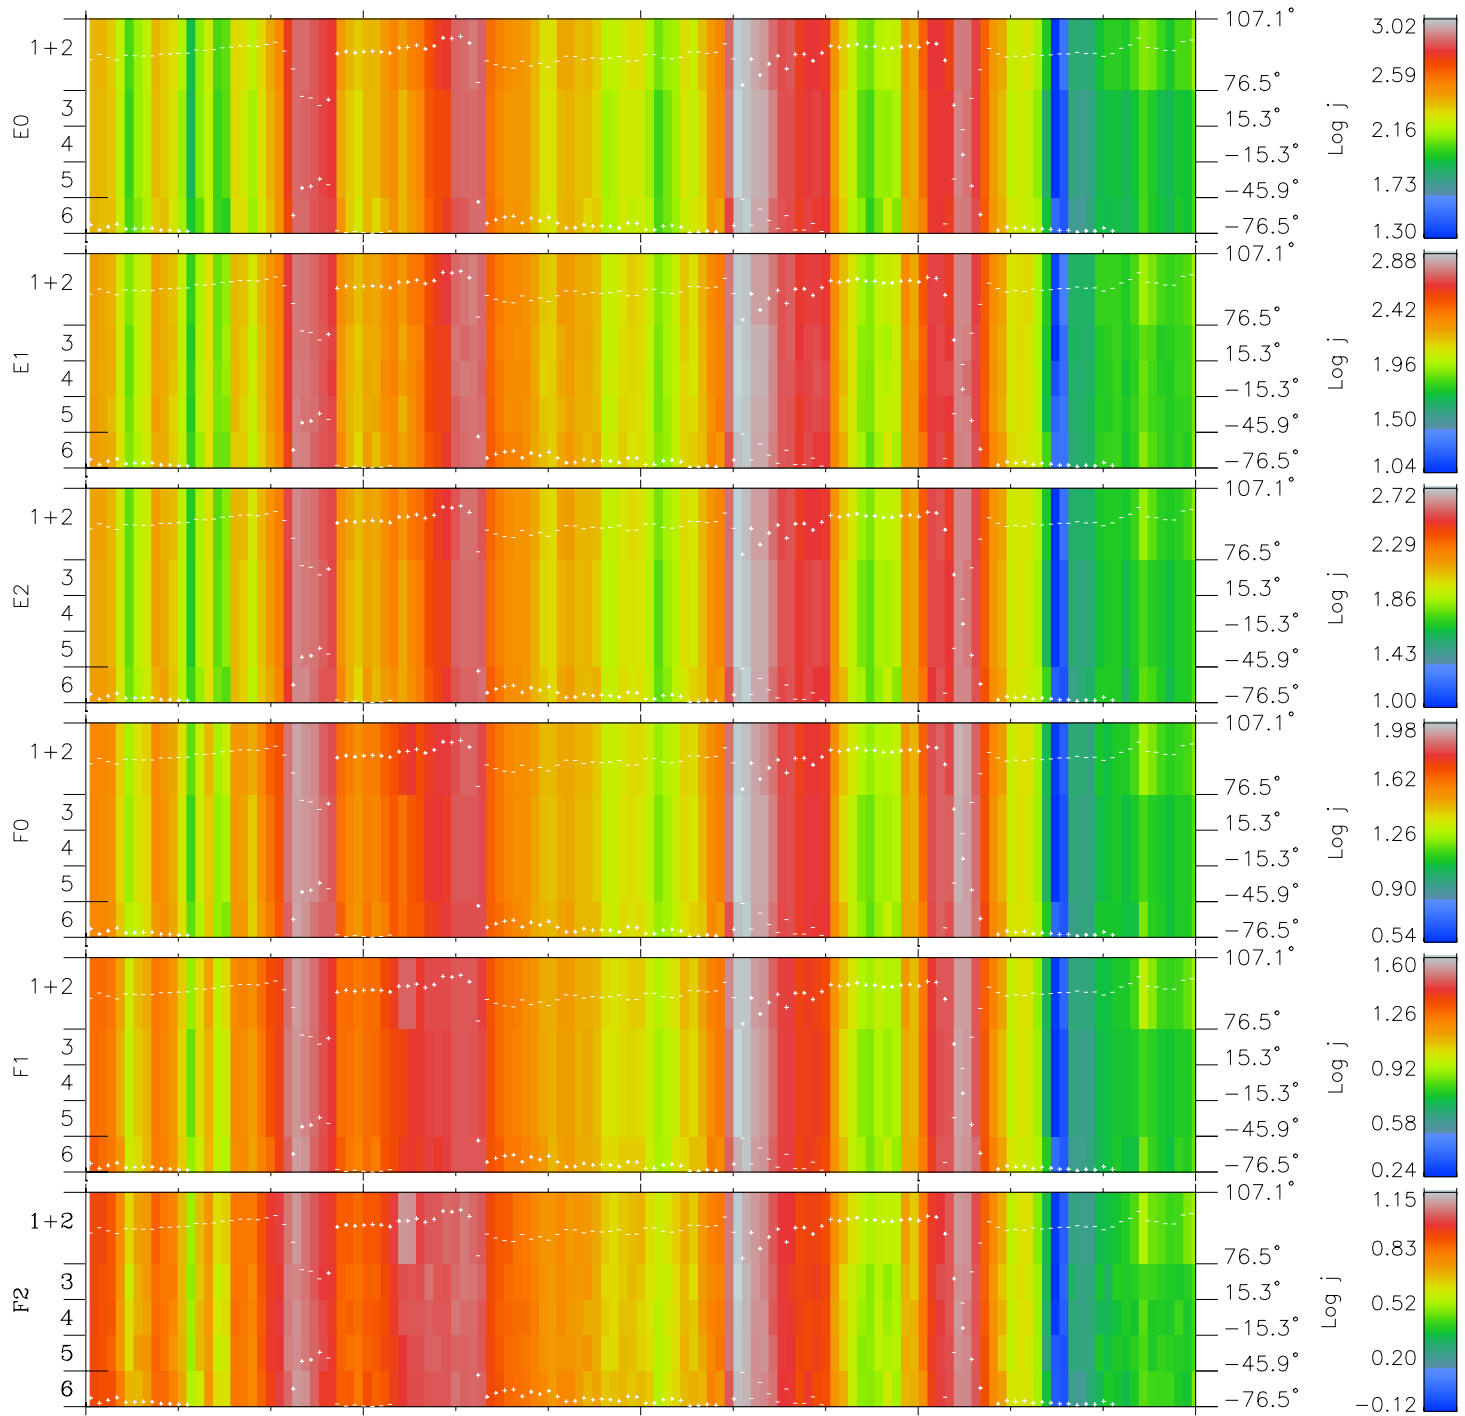

Galileo EPD Real Elevation Anisotropies 97169

Software Version: RTELEV_FLUX V 1.20
 Data Production: 06-03-00
 Plot Production: Sat Sep 15 11:36:28 2001
 Color File: wondr3
 Geofactor File: 1.1

00:00:00 1997-169	169-06	169-12	169-18	00:00:00 1997-170	X JSE(R _j)
+	+	+	+	+	
-53.86	-52.64	-51.39	-50.12	-48.83	X JSE(R _j)
-48.05	-47.89	-47.71	-47.51	-47.29	Y JSE(R _j)
1.89	1.90	1.90	1.91	1.91	Z JSE(R _j)

- ◇ = Jupiter look direction
- = Corotation look direction