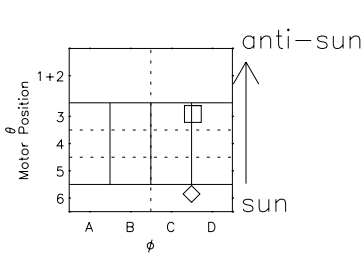

Galileo EPD Real Elevation Anisotropies 97169

Software Version: RTELEV_FLUX V 1.20
Data Production: 06-03-00
Plot Production: Sat Sep 15 11:36:22 2001
Color File: wondr3
Geofactor File: 1.1

00:00:00 1997-169	169-06	169-12	169-18	00:00:00 1997-170	
+	+	+	+	+	X JSE(R _j)
-53.86	-52.64	-51.39	-50.12	-48.83	Y JSE(R _j)
-48.05	-47.89	-47.71	-47.51	-47.29	Z JSE(R _j)
1.89	1.90	1.90	1.91	1.91	

- ◇ = Jupiter look direction
- = Corotation look direction