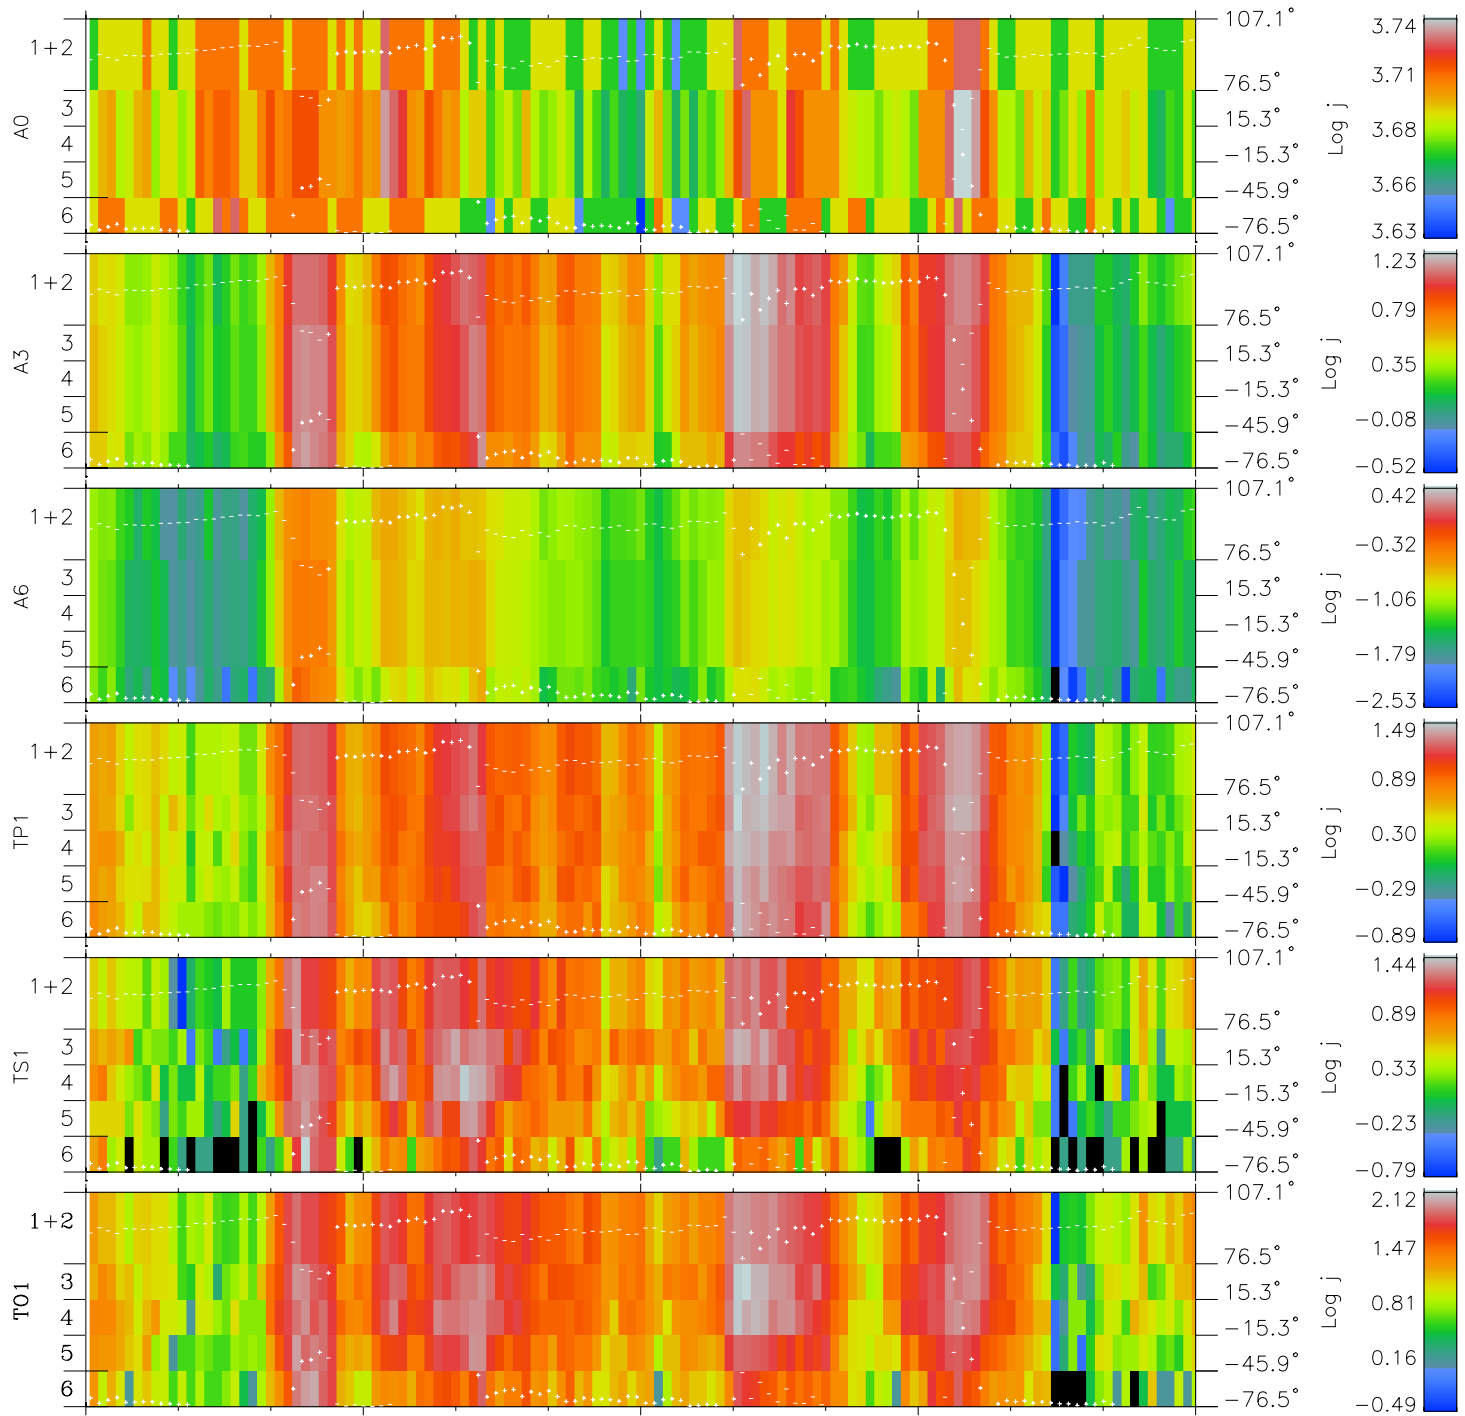

Galileo EPD Real Elevation Anisotropies 97169

Software Version: RTELEV_FLUX V 1.20
Data Production: 06-03-00
Plot Production: Sat Sep 15 11:36:22 2001
Color File: wondr3
Geofactor File: 1.1

00:00:00 1997-169	169-06	169-12	169-18	00:00:00 1997-170	
+	+	+	+	+	X JSE(R _j)
-53.86	-52.64	-51.39	-50.12	-48.83	Y JSE(R _j)
-48.05	-47.89	-47.71	-47.51	-47.29	Z JSE(R _j)
1.89	1.90	1.90	1.91	1.91	

- ◇ = Jupiter look direction
- = Corotation look direction