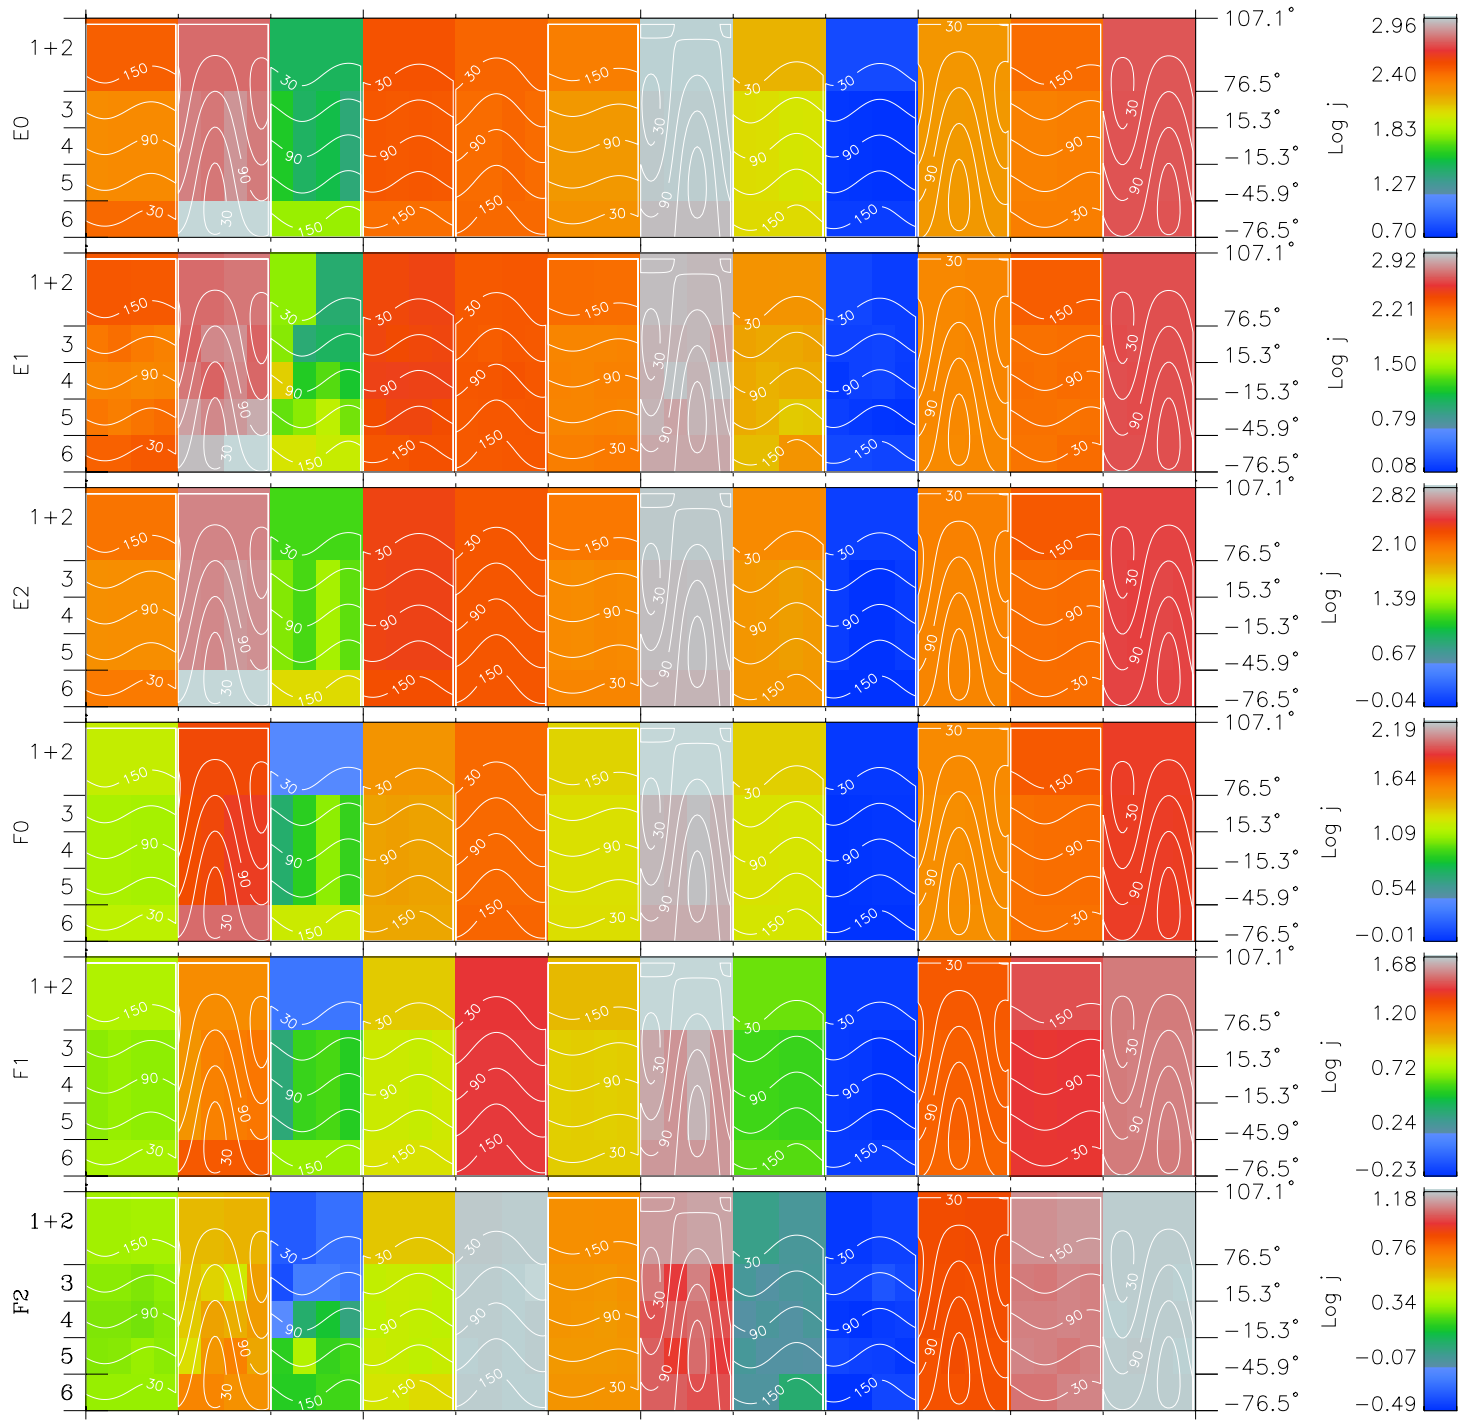

Galileo EPD Real Time All-Sky Anisotropies 97168

Software Version: RTSKY_FLUX V 1.20
 Data Production: 06-03-00
 Plot Production: Sat Sep 15 11:27:37 2001
 Color File: wondr3
 Geofactor File: 1.1

| 00:00:00 1997-168 | 168-06 | 168-12 | 168-18 | 00:00:00 1997-169 | X JSE(R _j) |
|-------------------------------|-------------------------------|-------------------------------|-------------------------------|-------------------------------|------------------------|
| + -58.52 -48.48 1.85 | + -57.39 -48.40 1.86 | + -56.23 -48.30 1.87 | + -55.06 -48.18 1.88 | + -53.86 -48.05 1.89 | Y JSE(R _j) |
| | | | | | Z JSE(R _j) |

- ◇ = Jupiter look direction
- = Corotation look direction