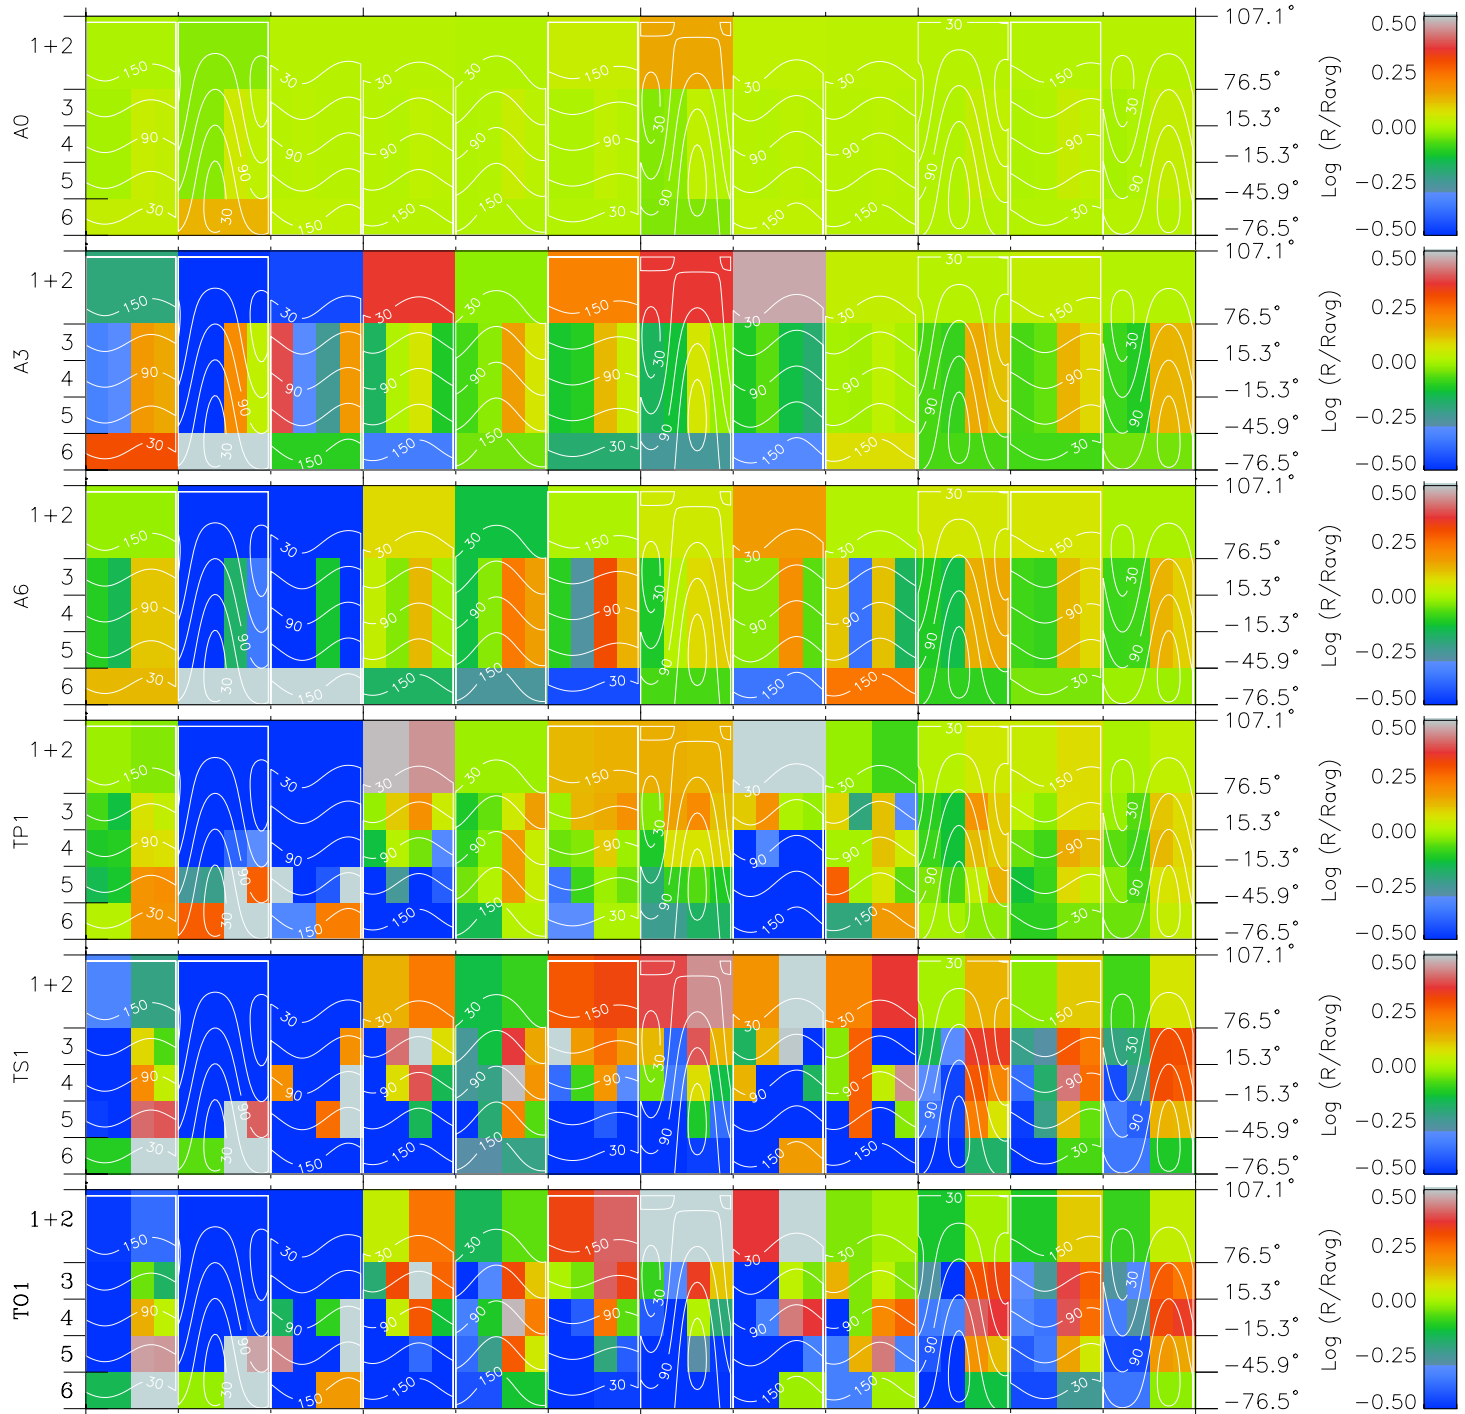

Galileo EPD Real Time All-Sky Anisotropies 97168

Software Version: RTSKY_MEAN V 1.20
 Data Production: 06-03-00
 Plot Production: Sat Sep 15 11:27:15 2001
 Color File: wondr3
 Geofactor File: 1.1

00:00:00 1997-168	168-06	168-12	168-18	00:00:00 1997-169	
+	+	+	+	+	X JSE(R _j)
-58.52	-57.39	-56.23	-55.06	-53.86	Y JSE(R _j)
-48.48	-48.40	-48.30	-48.18	-48.05	Z JSE(R _j)
1.85	1.86	1.87	1.88	1.89	

- ◇ = Jupiter look direction
- = Corotation look direction