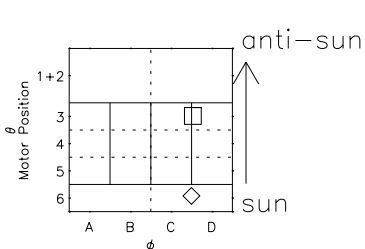

168-06

168-12

168-18

00:00:00
1997-169

+
-58.52
-48.48
1.85

+
-57.39
-48.40
1.86

+
-56.23
-48.30
1.87

+
-55.06
-48.18
1.88

+
-53.86
-48.05
1.89

X JSE(R_j)
Y JSE(R_j)
Z JSE(R_j)

◇ = Jupiter look direction
 □ = Corotation look direction