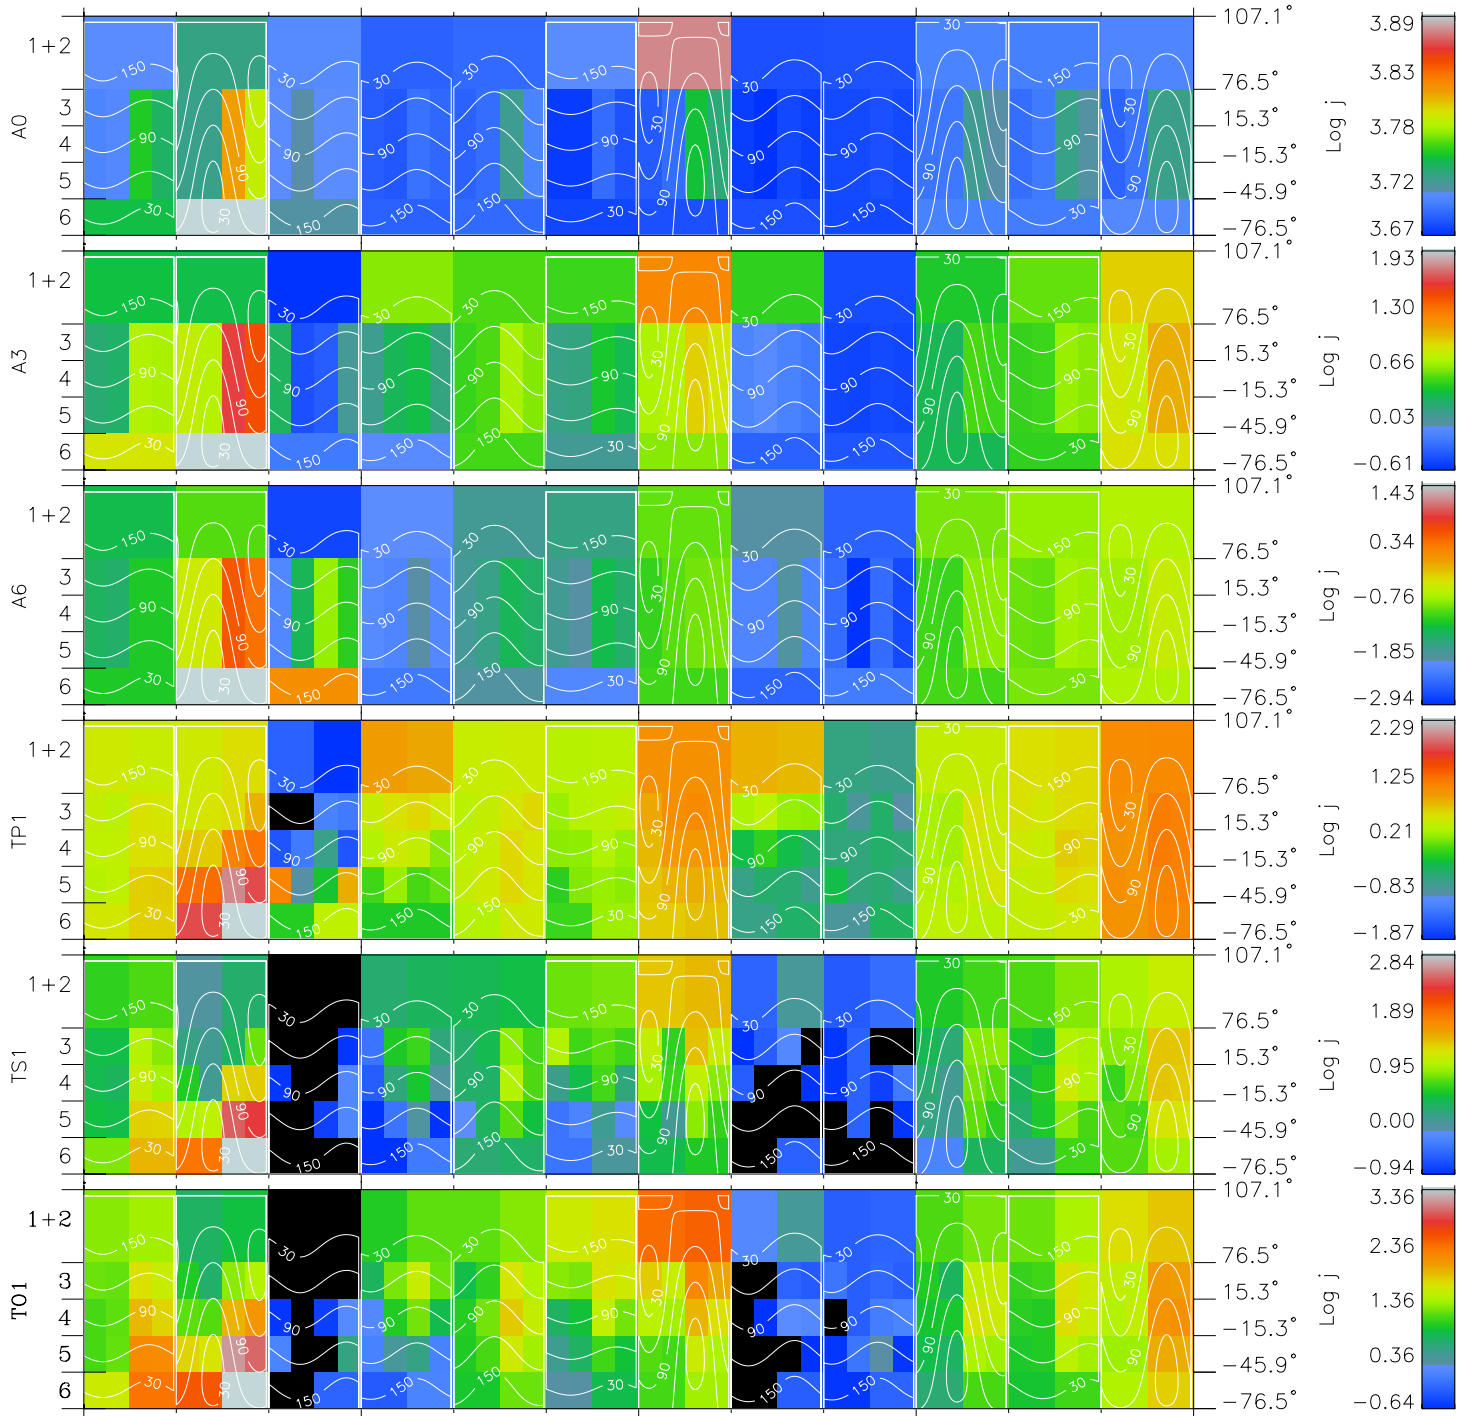

Galileo EPD Real Time All-Sky Anisotropies 97168

Software Version: RTSKY_FLUX V 1.20
 Data Production: 06-03-00
 Plot Production: Sat Sep 15 11:27:30 2001
 Color File: wondr3
 Geofactor File: 1.1

00:00:00
1997-168

168-06

168-12

168-18

00:00:00
1997-169

+
-58.52
-48.48
1.85

+
-57.39
-48.40
1.86

+
-56.23
-48.30
1.87

+
-55.06
-48.18
1.88

+
-53.86
-48.05
1.89

X JSE(R_j)
Y JSE(R_j)
Z JSE(R_j)

◇ = Jupiter look direction
 □ = Corotation look direction