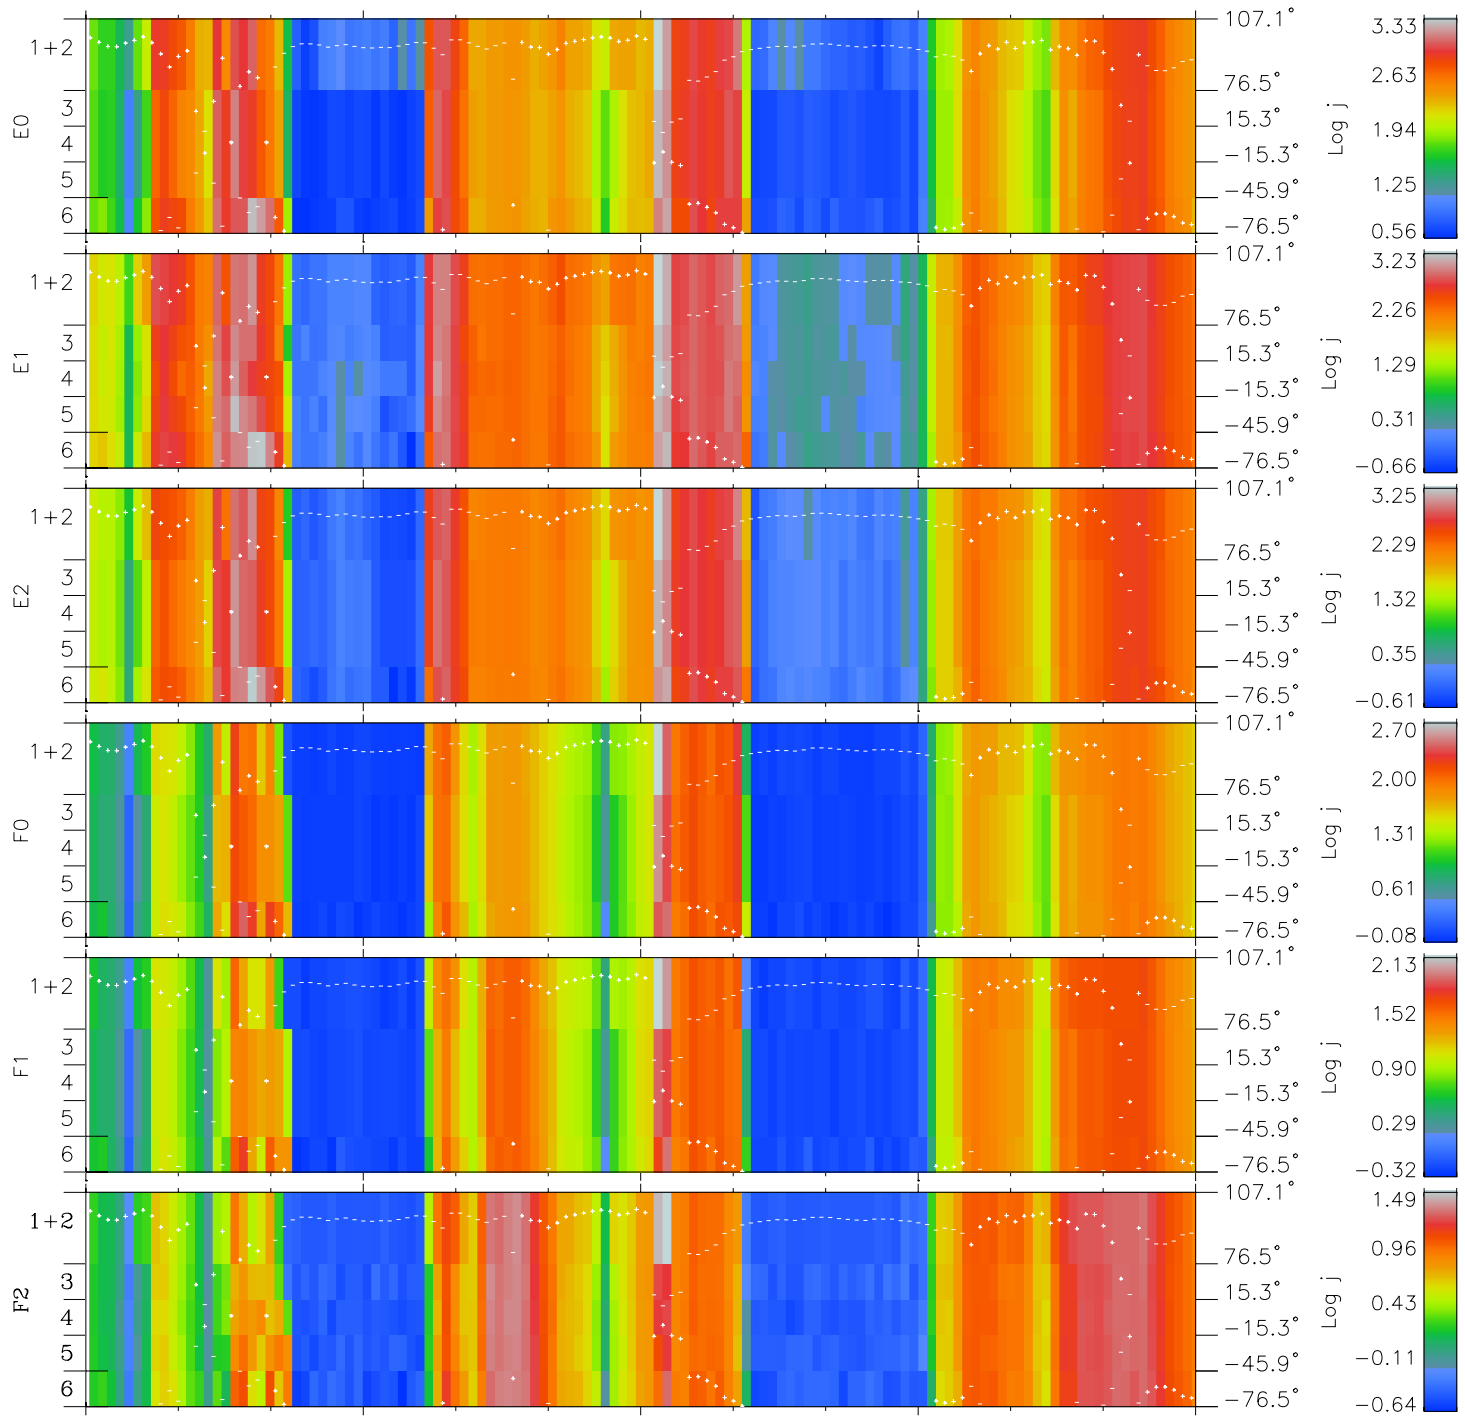

# Galileo EPD Real Elevation Anisotropies 97168

Software Version: RTELEV\_FLUX V 1.20  
Data Production: 06-03-00  
Plot Production: Sat Sep 15 11:28:16 2001  
Color File: wondr3  
Geofactor File: 1.1

00:00:00 1997-168	168-06	168-12	168-18	00:00:00 1997-169	
+	+	+	+	+	X JSE(R <sub>j</sub> )
-58.52	-57.39	-56.23	-55.06	-53.86	Y JSE(R <sub>j</sub> )
-48.48	-48.40	-48.30	-48.18	-48.05	Z JSE(R <sub>j</sub> )
1.85	1.86	1.87	1.88	1.89	

- ◇ = Jupiter look direction
- = Corotation look direction