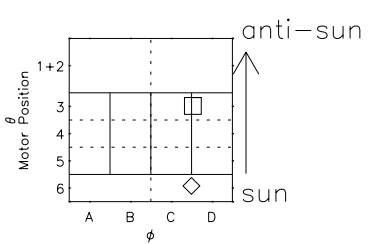

# Galileo EPD Real Elevation Anisotropies 97168

Software Version: RTELEV\_FLUX V 1.20  
Data Production: 06-03-00  
Plot Production: Sat Sep 15 11:28:16 2001  
Color File: wondr3  
Geofactor File: 1.1

00:00:00 1997-168	168-06	168-12	168-18	00:00:00 1997-169	
+	+	+	+	+	X JSE(R <sub>j</sub> )
-58.52	-57.39	-56.23	-55.06	-53.86	Y JSE(R <sub>j</sub> )
-48.48	-48.40	-48.30	-48.18	-48.05	Z JSE(R <sub>j</sub> )
1.85	1.86	1.87	1.88	1.89	

- ◇ = Jupiter look direction
- = Corotation look direction