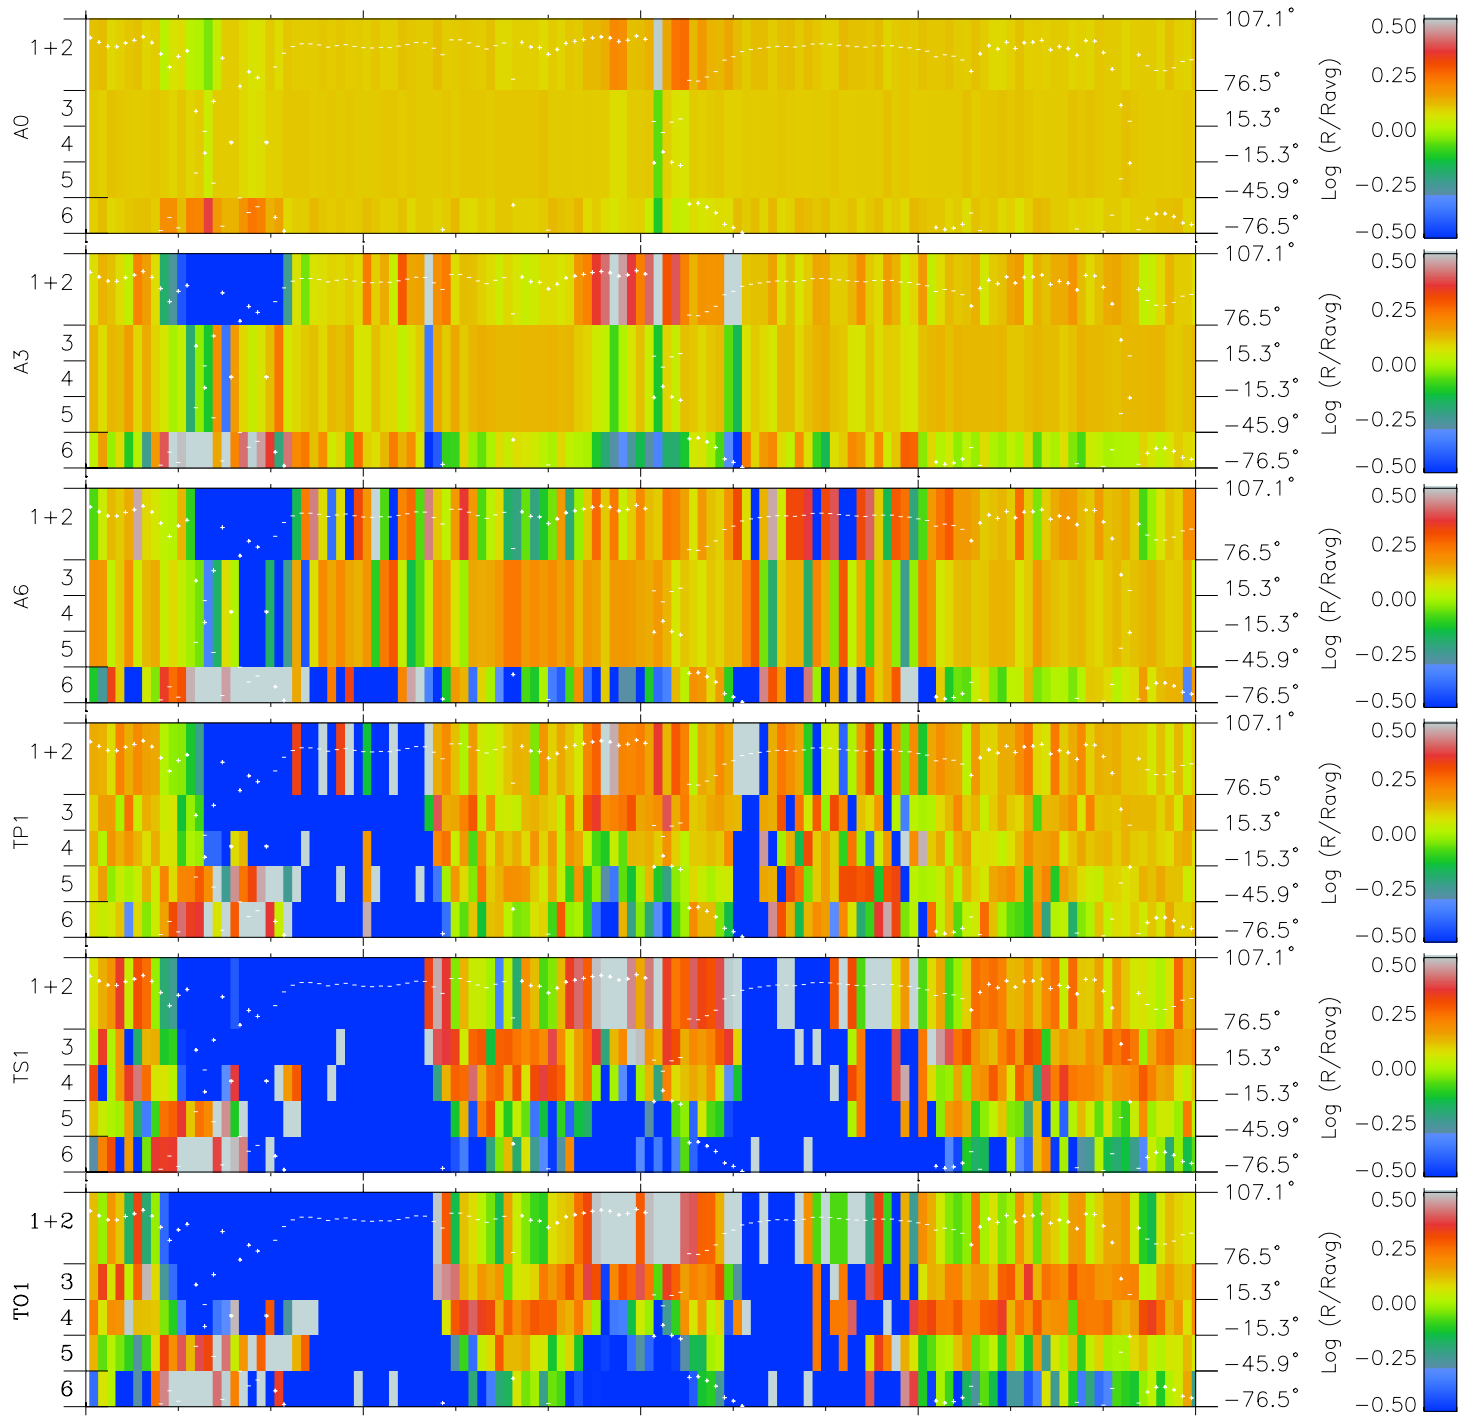

Galileo EPD Real Elevation Anisotropies 97168

Software Version: RTELEV_MEAN V 1.20
 Data Production: 06-03-00
 Plot Production: Sat Sep 15 11:27:58 2001
 Color File: wondr3
 Geofactor File: 1.1

00:00:00 1997-168	168-06	168-12	168-18	00:00:00 1997-169	
+	+	+	+	+	
-58.52	-57.39	-56.23	-55.06	-53.86	X JSE(R _j)
-48.48	-48.40	-48.30	-48.18	-48.05	Y JSE(R _j)
1.85	1.86	1.87	1.88	1.89	Z JSE(R _j)

- ◇ = Jupiter look direction
- = Corotation look direction