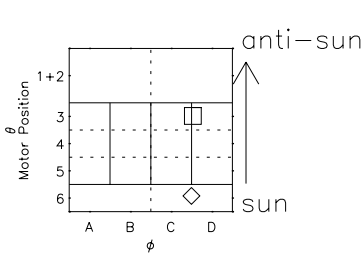

Galileo EPD Real Elevation Anisotropies 97168

Software Version: RTELEV_MEAN V 1.20
 Data Production: 06-03-00
 Plot Production: Sat Sep 15 11:27:58 2001
 Color File: wondr3
 Geofactor File: 1.1

00:00:00 1997-168	168-06	168-12	168-18	00:00:00 1997-169	
+	+	+	+	+	
-58.52	-57.39	-56.23	-55.06	-53.86	X JSE(R _j)
-48.48	-48.40	-48.30	-48.18	-48.05	Y JSE(R _j)
1.85	1.86	1.87	1.88	1.89	Z JSE(R _j)

- ◇ = Jupiter look direction
- = Corotation look direction