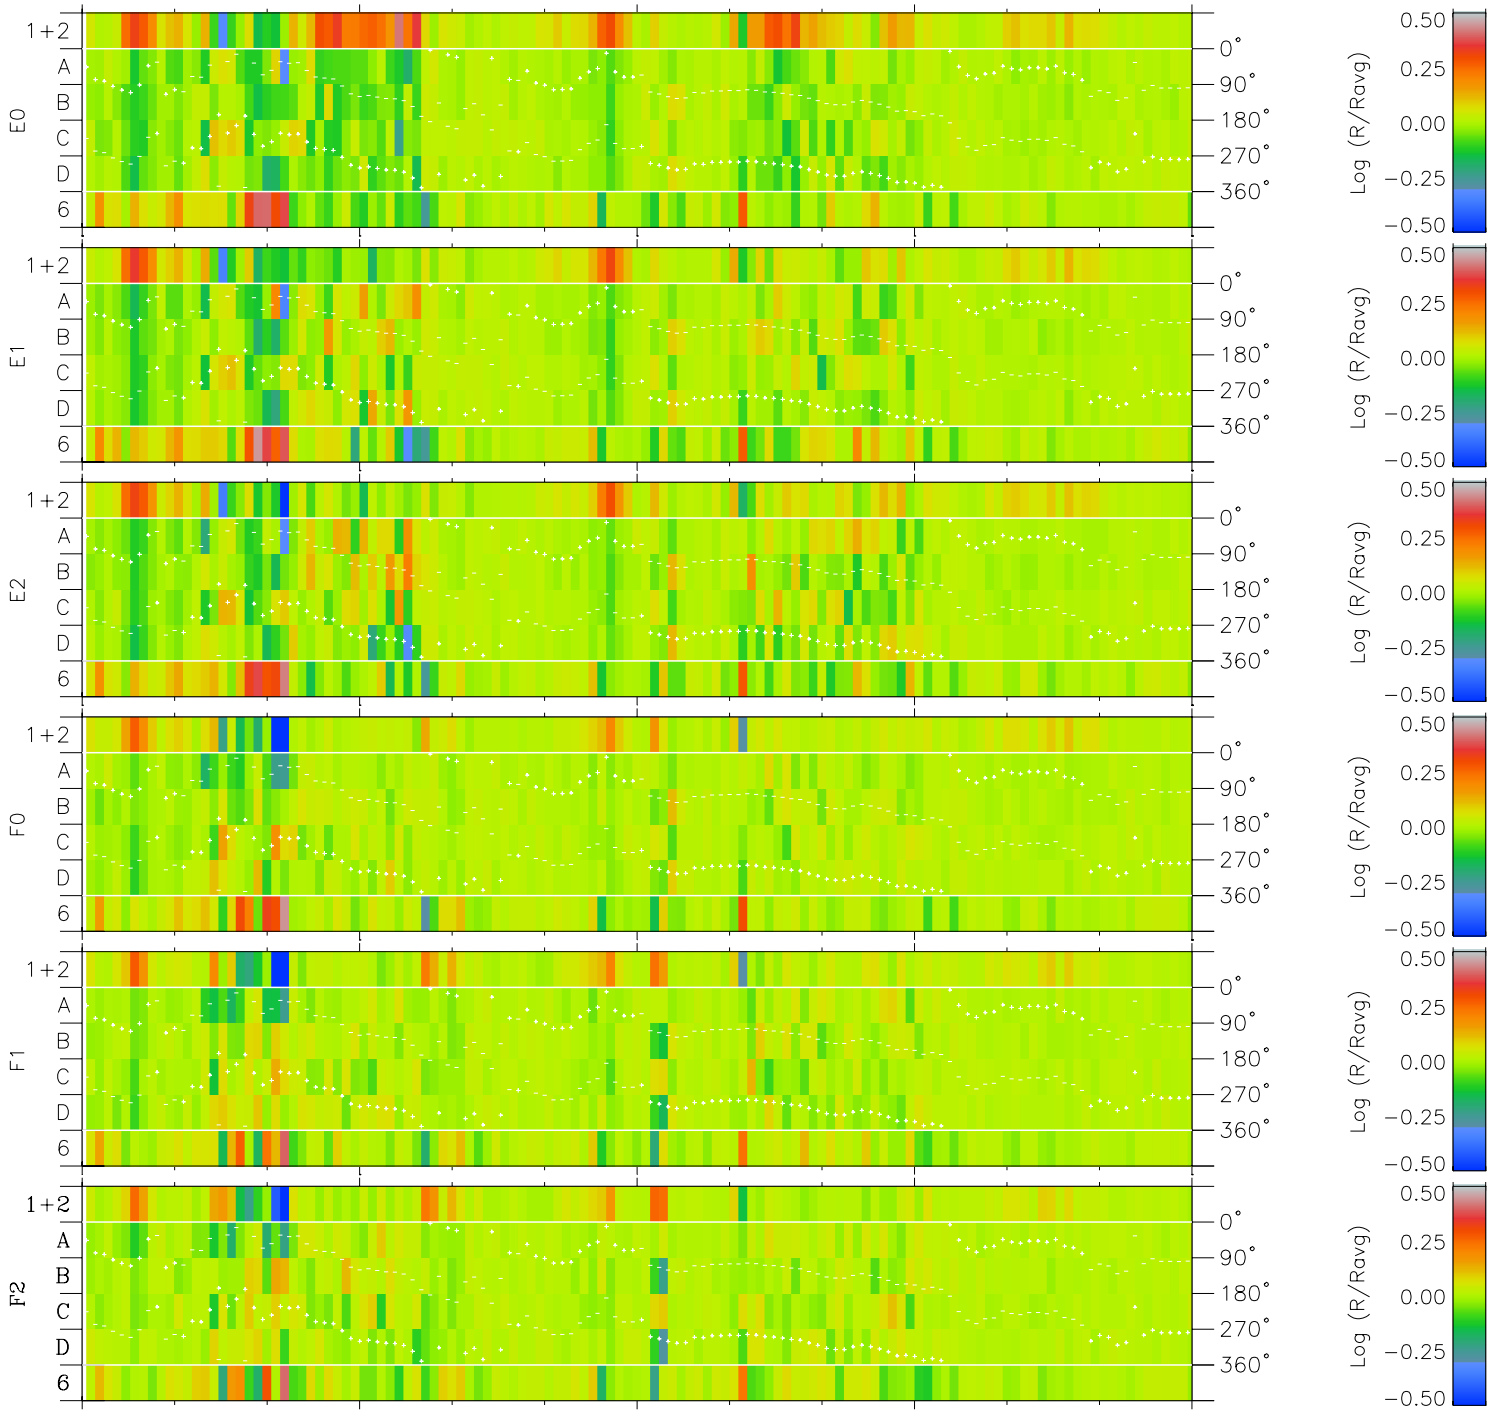

Galileo EPD Real Time Azimuth Anisotropies 97168

Software Version: RTAZIM_MEAN V 1.20
 Data Production: 06-03-00
 Plot Production: Sat Sep 15 11:28:40 2001
 Color File: wondr3
 Geofactor File: 1.1

00:00:00 1997-168	168-06	168-12	168-18	00:00:00 1997-169	
+	+	+	+	+	
-58.52	-57.39	-56.23	-55.06	-53.86	X JSE(R _j)
-48.48	-48.40	-48.30	-48.18	-48.05	Y JSE(R _j)
1.85	1.86	1.87	1.88	1.89	Z JSE(R _j)

◇ = Jupiter look direction
 □ = Corotation look direction