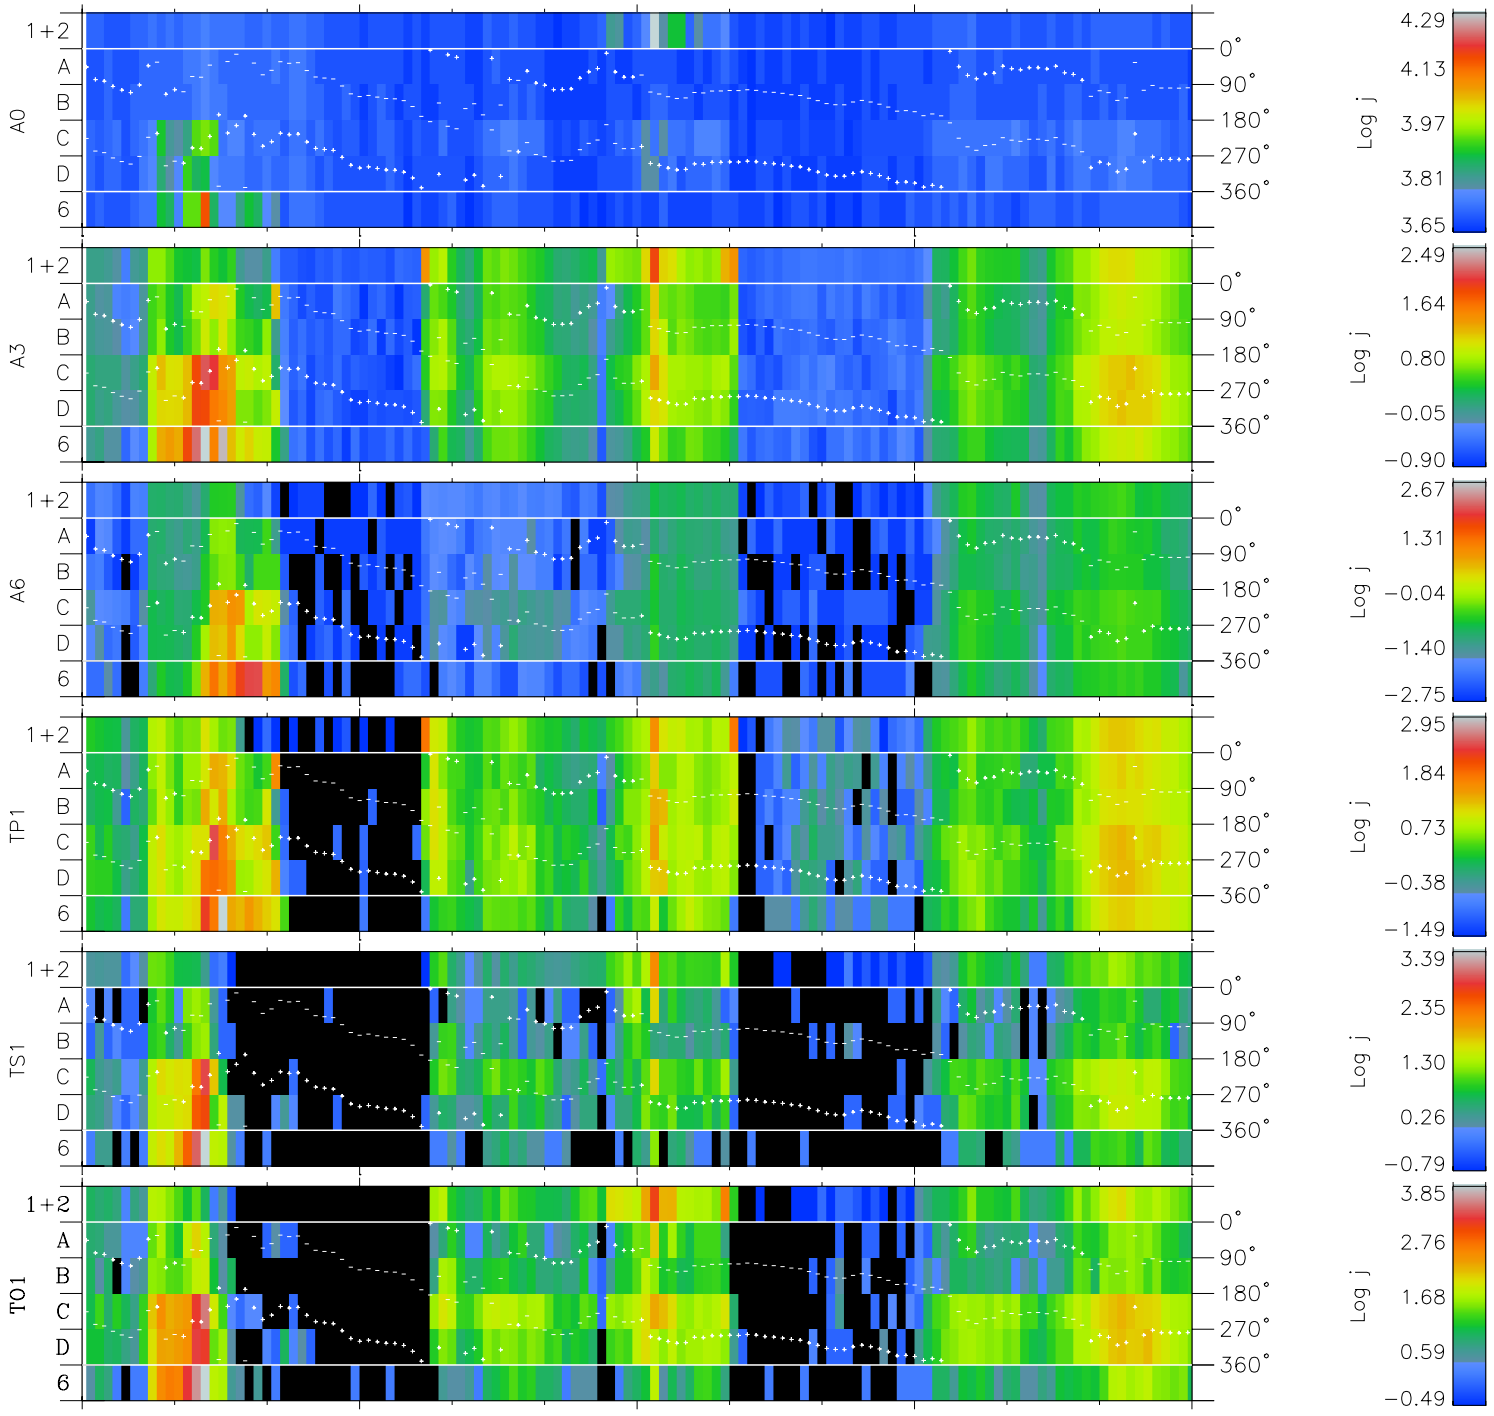

# Galileo EPD Real Time Azimuth Anisotropies 97168

Software Version: RTAZIM\_FLUX V 1.20  
Data Production: 06-03-00  
Plot Production: Sat Sep 15 11:28:46 2001  
Color File: wondr3  
Geofactor File: 1.1

00:00:00 1997-168	168-06	168-12	168-18	00:00:00 1997-169	
+	+	+	+	+	X JSE(R <sub>j</sub> )
-58.52	-57.39	-56.23	-55.06	-53.86	Y JSE(R <sub>j</sub> )
-48.48	-48.40	-48.30	-48.18	-48.05	Z JSE(R <sub>j</sub> )
1.85	1.86	1.87	1.88	1.89	

- ◇ = Jupiter look direction
- = Corotation look direction