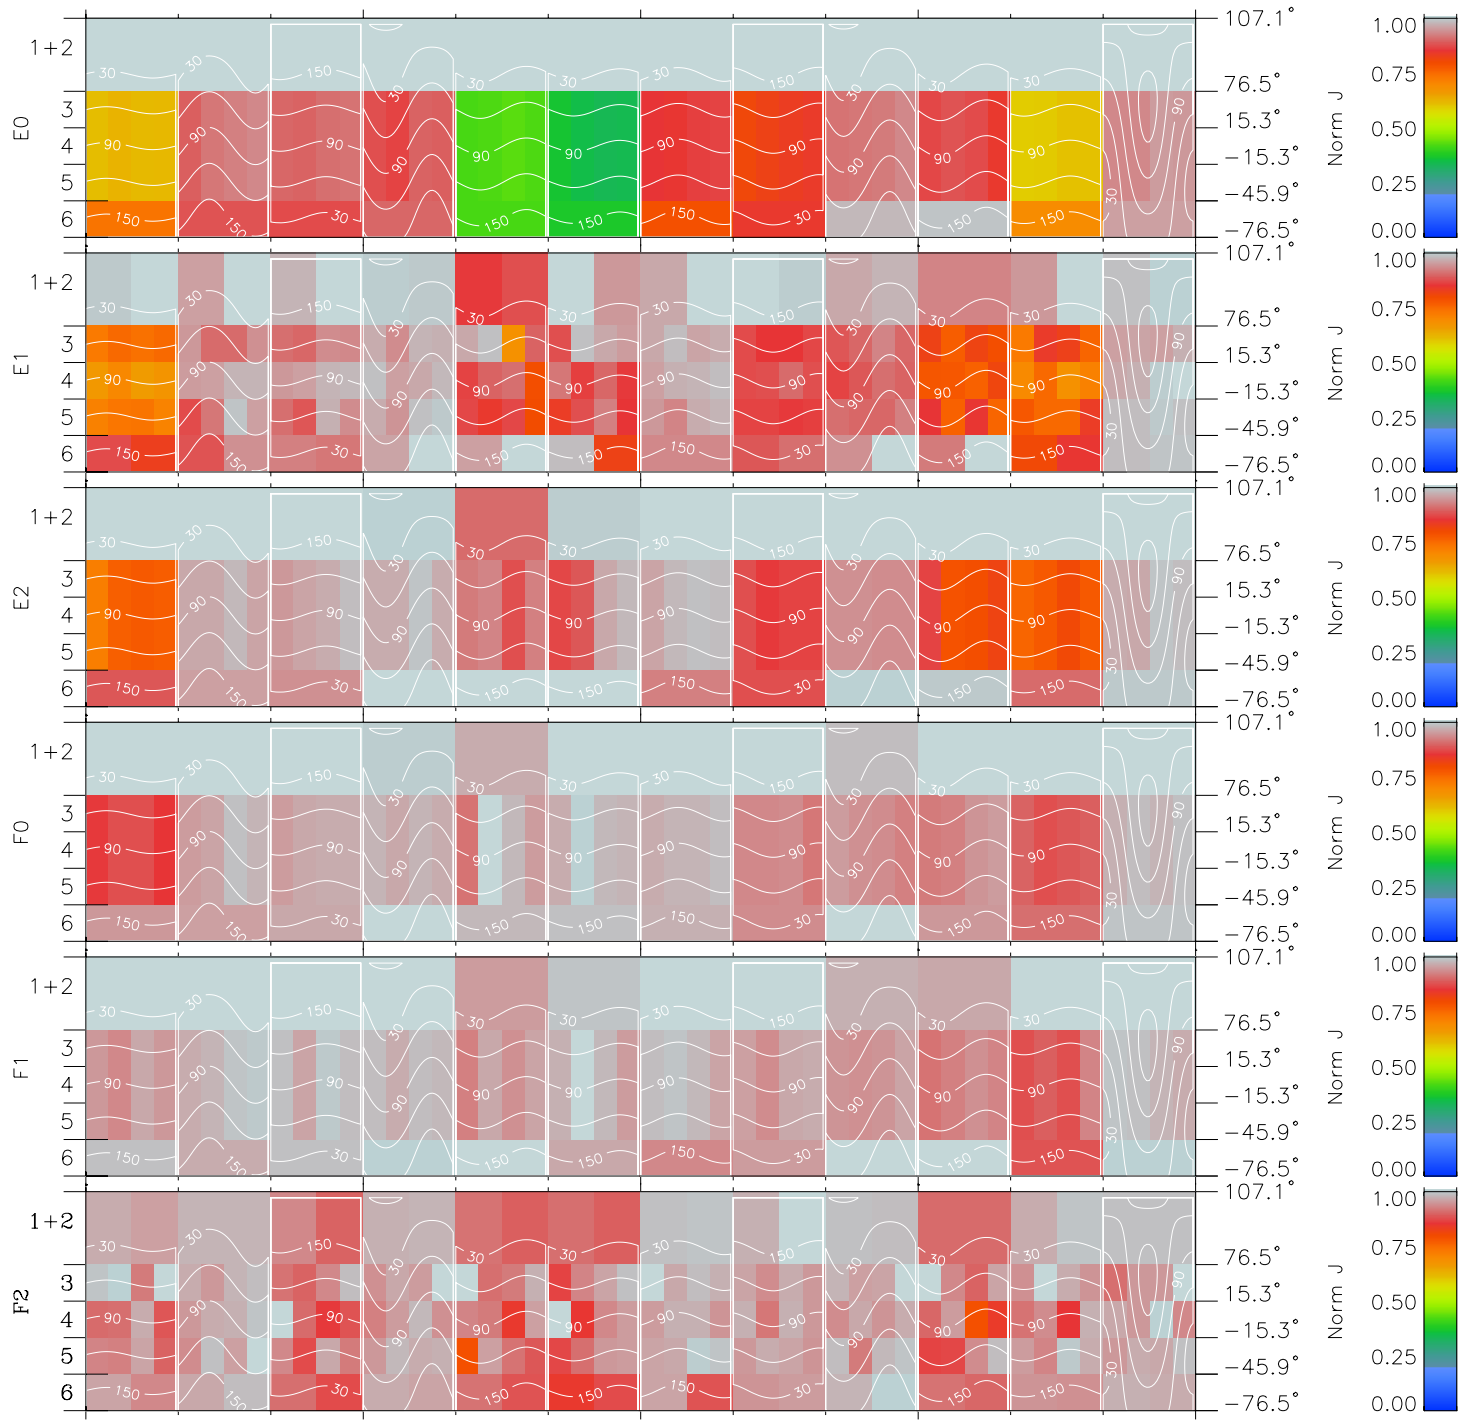

Galileo EPD Real Time All-Sky Anisotropies 97167

Software Version: RTSKY_NORM V 1.20
 Data Production: 06-03-00
 Plot Production: Sat Sep 15 11:19:46 2001
 Color File: wondr3
 Geofactor File: 1.1

00:00:00 1997-167	167-06	167-12	167-18	00:00:00 1997-168	
+	+	+	+	+	
-62.83	-61.78	-60.72	-59.63	-58.52	X JSE(R _j)
-48.64	-48.63	-48.59	-48.55	-48.48	Y JSE(R _j)
1.80	1.82	1.83	1.84	1.85	Z JSE(R _j)

- ◇ = Jupiter look direction
- = Corotation look direction