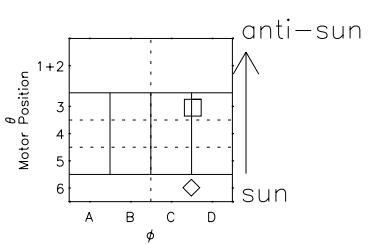

Galileo EPD Real Time All-Sky Anisotropies 97167

Software Version: RTSKY_NORM V 1.20
 Data Production: 06-03-00
 Plot Production: Sat Sep 15 11:19:46 2001
 Color File: wondr3
 Geofactor File: 1.1

00:00:00 1997-167	167-06	167-12	167-18	00:00:00 1997-168	
+	+	+	+	+	
-62.83	-61.78	-60.72	-59.63	-58.52	X JSE(R _j)
-48.64	-48.63	-48.59	-48.55	-48.48	Y JSE(R _j)
1.80	1.82	1.83	1.84	1.85	Z JSE(R _j)

- ◇ = Jupiter look direction
- = Corotation look direction