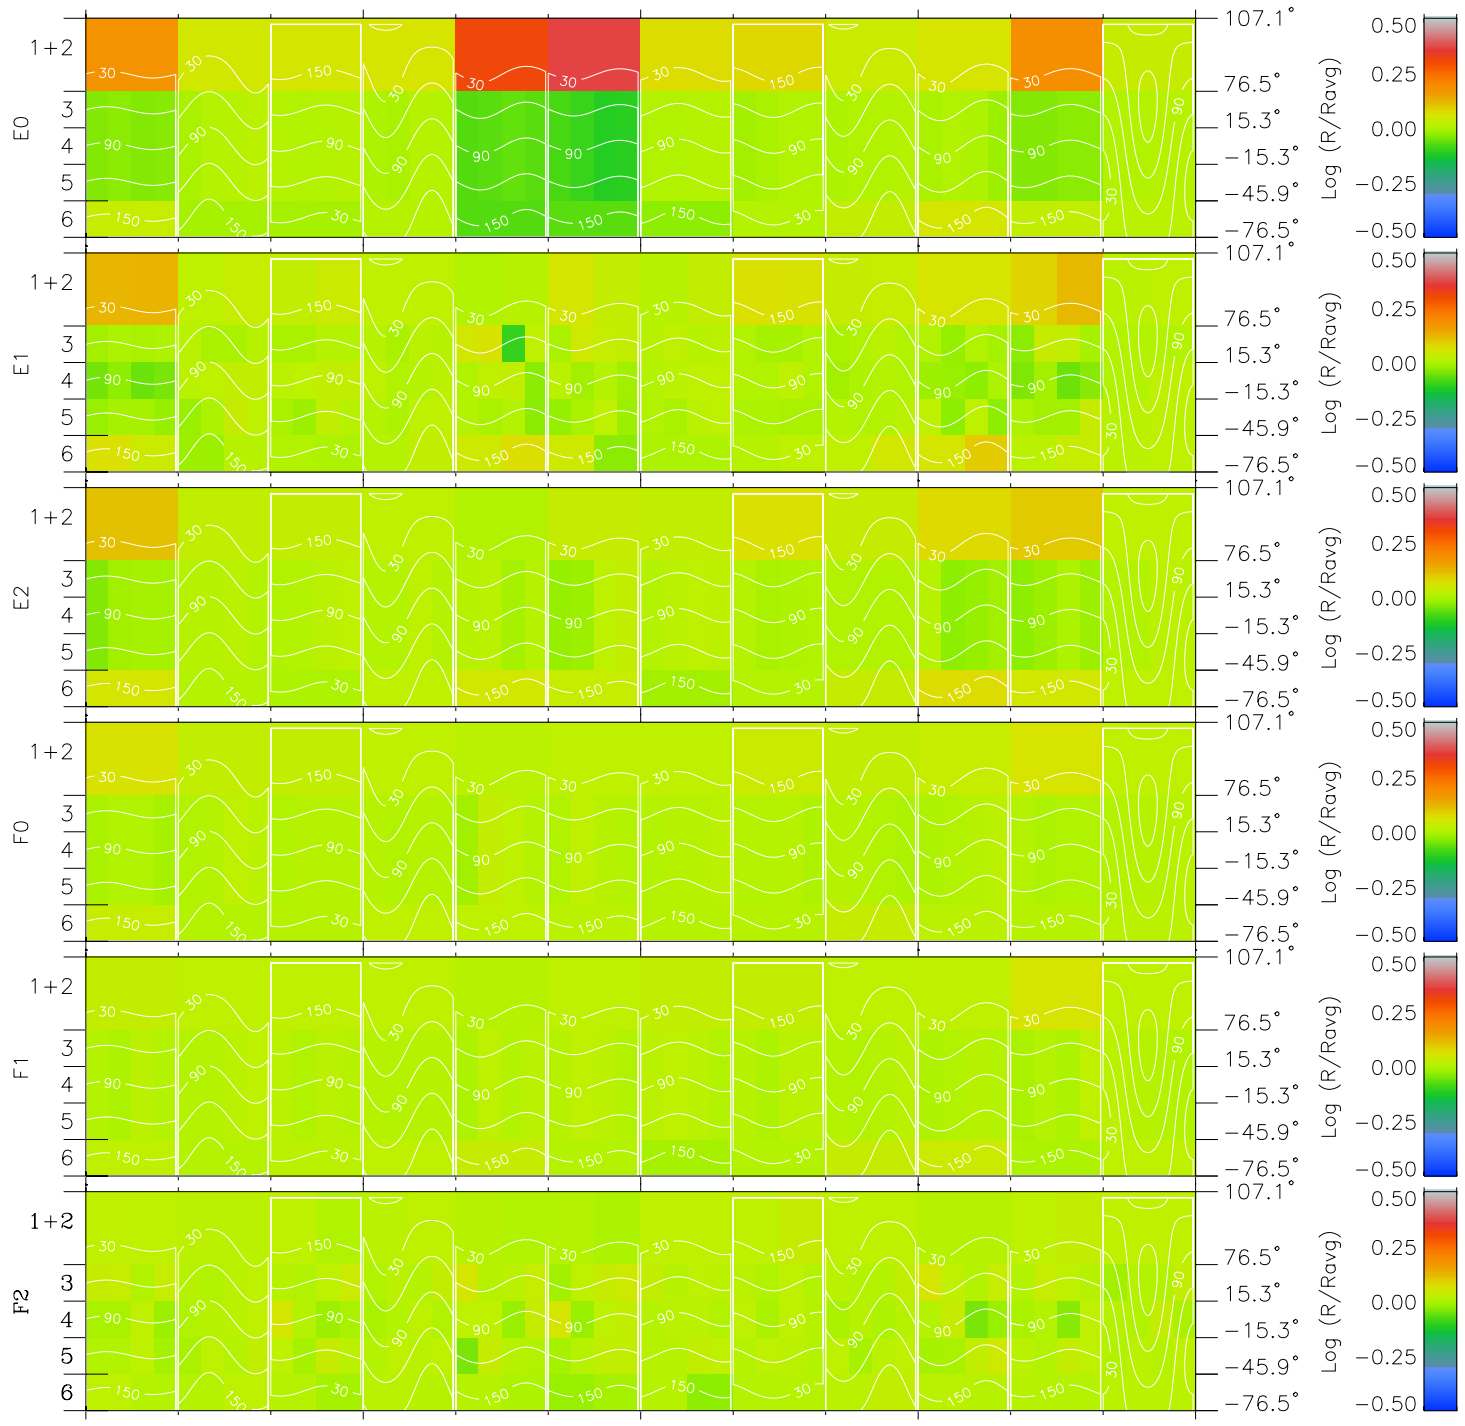

Galileo EPD Real Time All-Sky Anisotropies 97167

Software Version: RTSKY_MEAN V 1.20
 Data Production: 06-03-00
 Plot Production: Sat Sep 15 11:19:16 2001
 Color File: wondr3
 Geofactor File: 1.1

00:00:00 1997-167	167-06	167-12	167-18	00:00:00 1997-168	X JSE(R _j)
+ -62.83 -48.64 1.80	+ -61.78 -48.63 1.82	+ -60.72 -48.59 1.83	+ -59.63 -48.55 1.84	+ -58.52 -48.48 1.85	Y JSE(R _j) Z JSE(R _j)

- ◇ = Jupiter look direction
- = Corotation look direction