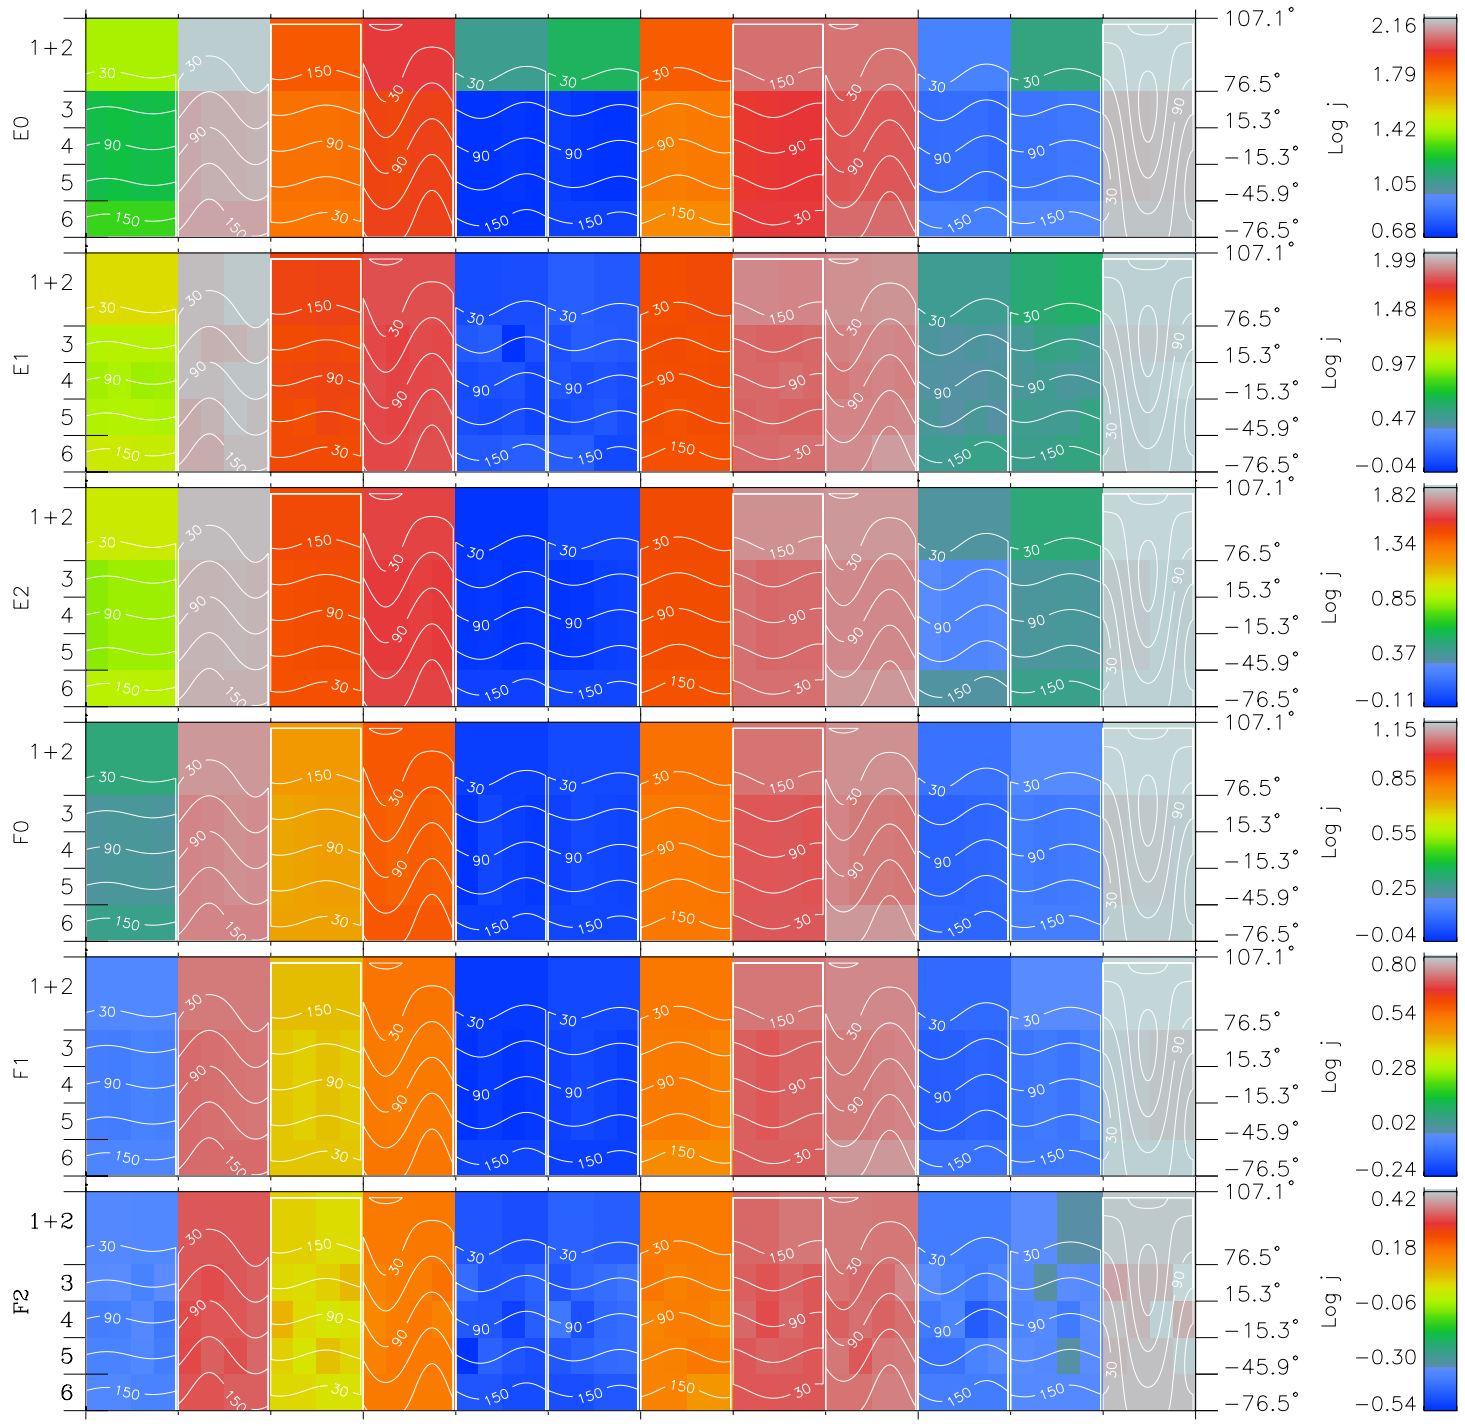

# Galileo EPD Real Time All-Sky Anisotropies 97167

Software Version: RTSKY\_FLUX V 1.20  
 Data Production: 06-03-00  
 Plot Production: Sat Sep 15 11:19:31 2001  
 Color File: wondr3  
 Geofactor File: 1.1

00:00:00 1997-167	167-06	167-12	167-18	00:00:00 1997-168	X JSE(R <sub>j</sub> )
+	+	+	+	+	
-62.83	-61.78	-60.72	-59.63	-58.52	
-48.64	-48.63	-48.59	-48.55	-48.48	Y JSE(R <sub>j</sub> )
1.80	1.82	1.83	1.84	1.85	Z JSE(R <sub>j</sub> )

- ◇ = Jupiter look direction
- = Corotation look direction