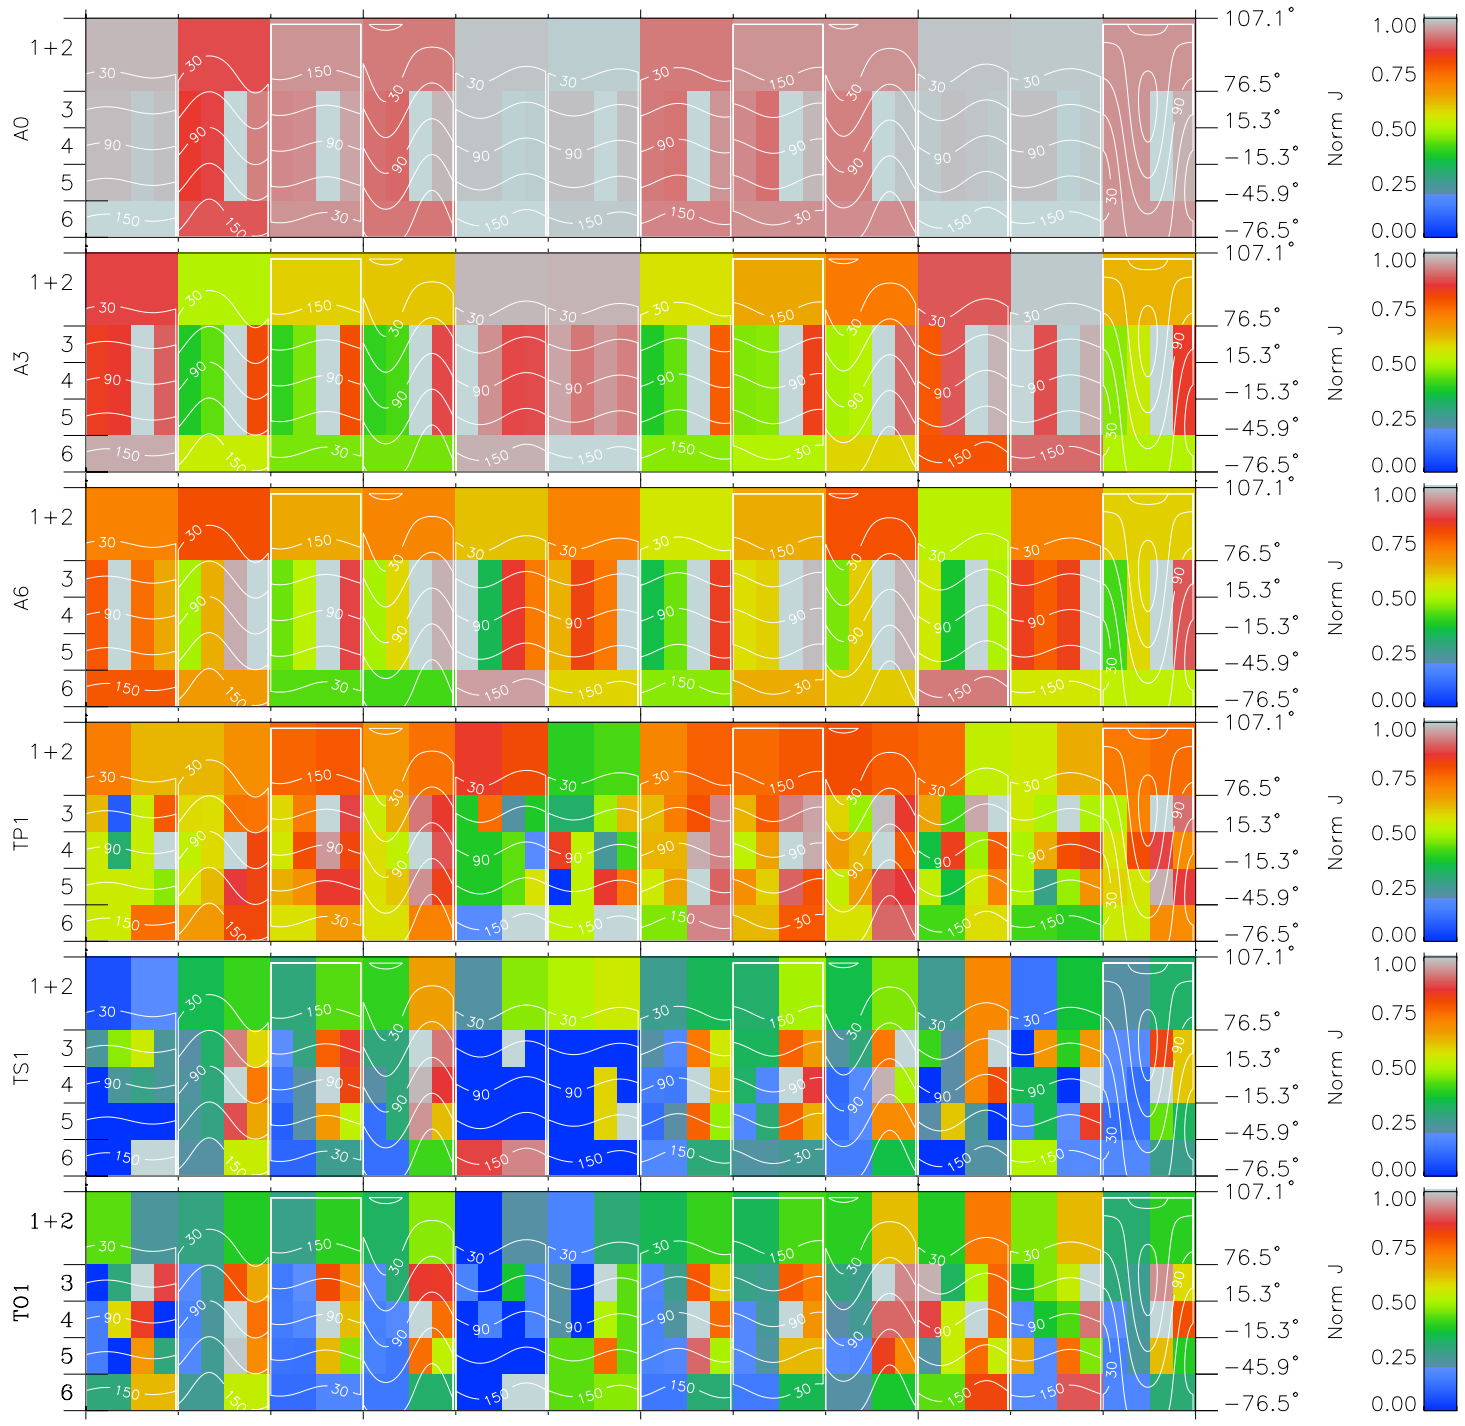

Galileo EPD Real Time All-Sky Anisotropies 97167

Software Version: RTSKY_NORM V 1.20
 Data Production: 06-03-00
 Plot Production: Sat Sep 15 11:19:39 2001
 Color File: wondr3
 Geofactor File: 1.1

00:00:00 1997-167	167-06	167-12	167-18	00:00:00 1997-168	
+	+	+	+	+	
-62.83	-61.78	-60.72	-59.63	-58.52	X JSE(R _J)
-48.64	-48.63	-48.59	-48.55	-48.48	Y JSE(R _J)
1.80	1.82	1.83	1.84	1.85	Z JSE(R _J)

- ◇ = Jupiter look direction
- = Corotation look direction