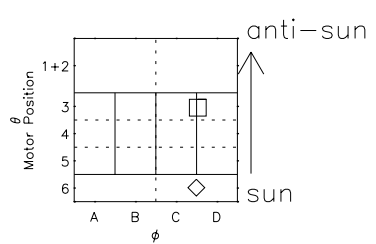

Galileo EPD Real Time All-Sky Anisotropies 97167

Software Version: RTSKY_NORM V 1.20
 Data Production: 06-03-00
 Plot Production: Sat Sep 15 11:19:39 2001
 Color File: wondr3
 Geofactor File: 1.1

00:00:00 1997-167	167-06	167-12	167-18	00:00:00 1997-168	
+	+	+	+	+	
-62.83	-61.78	-60.72	-59.63	-58.52	X JSE(R _J)
-48.64	-48.63	-48.59	-48.55	-48.48	Y JSE(R _J)
1.80	1.82	1.83	1.84	1.85	Z JSE(R _J)

- ◇ = Jupiter look direction
- = Corotation look direction