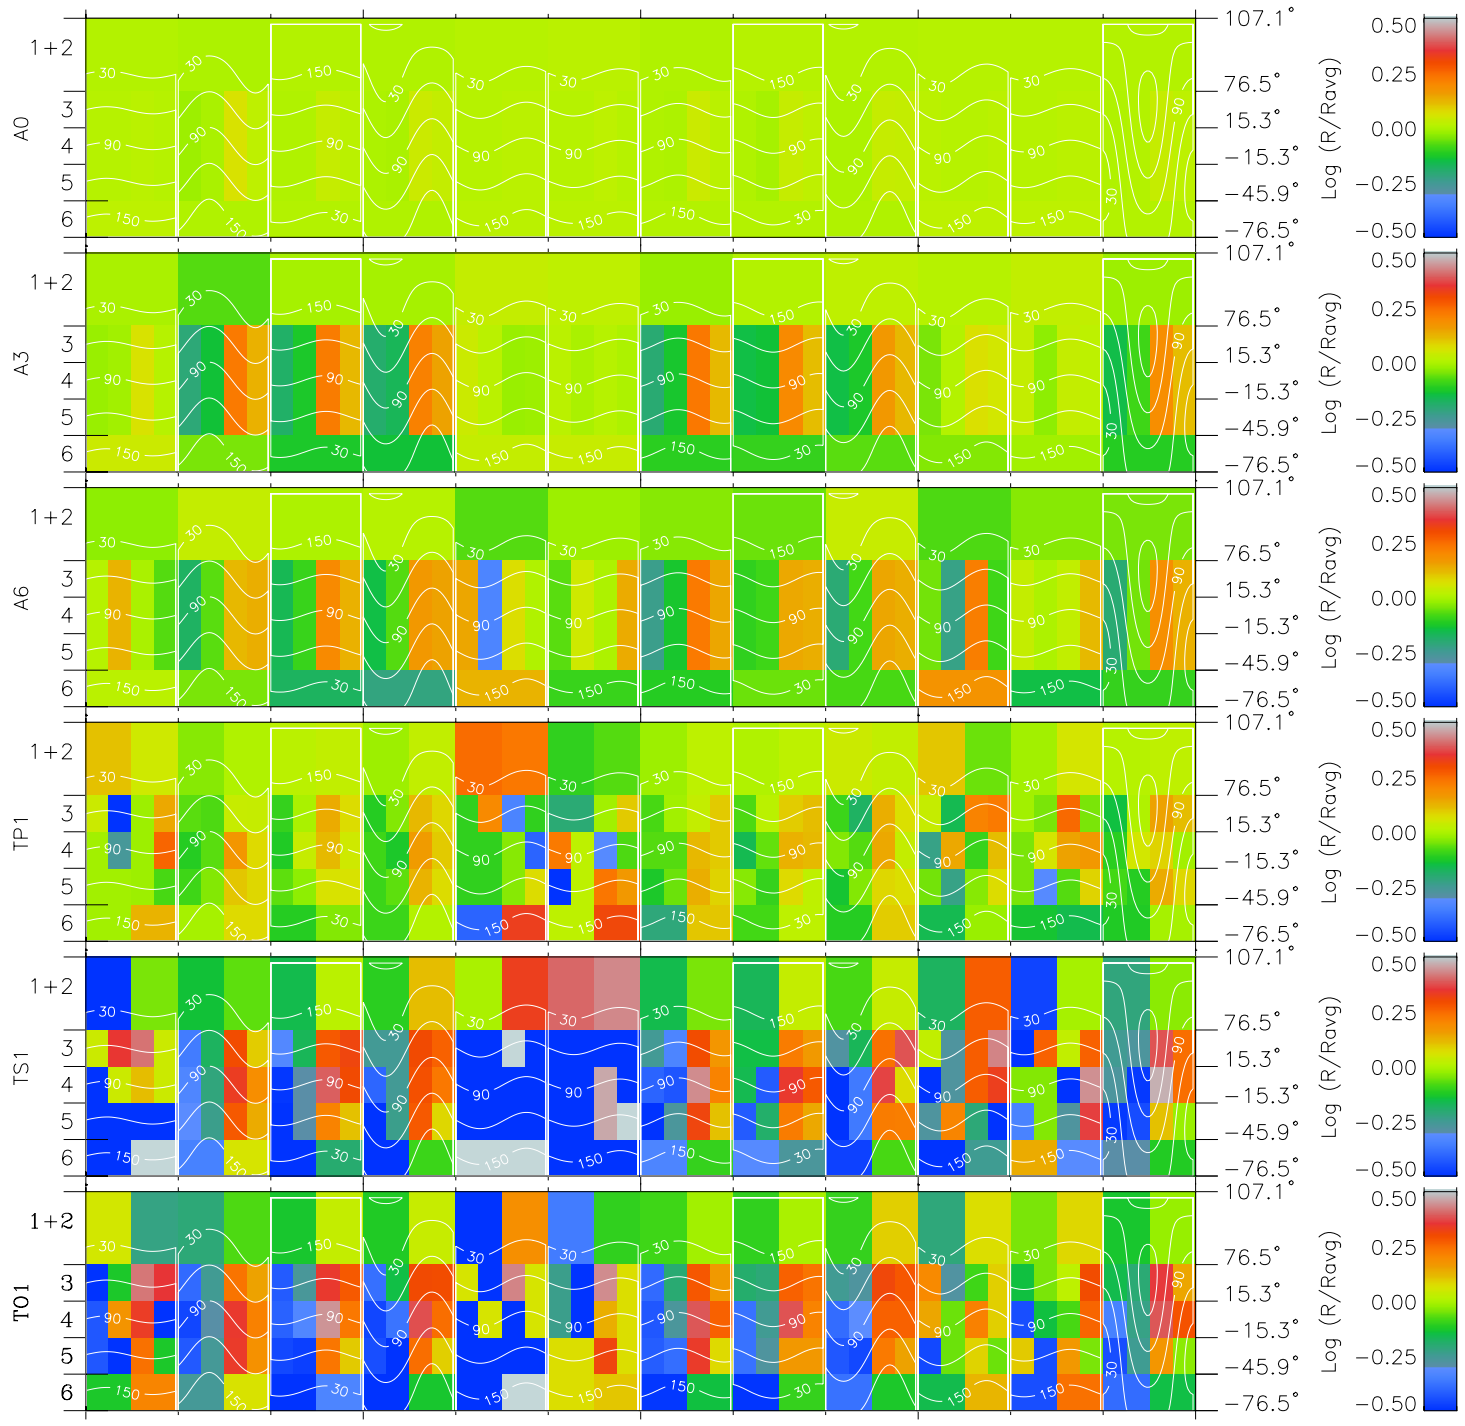

# Galileo EPD Real Time All-Sky Anisotropies 97167

Software Version: RTSKY\_MEAN V 1.20  
 Data Production: 06-03-00  
 Plot Production: Sat Sep 15 11:19:09 2001  
 Color File: wondr3  
 Geofactor File: 1.1

00:00:00 1997-167	167-06	167-12	167-18	00:00:00 1997-168	
+	+	+	+	+	
-62.83	-61.78	-60.72	-59.63	-58.52	X JSE(R <sub>j</sub> )
-48.64	-48.63	-48.59	-48.55	-48.48	Y JSE(R <sub>j</sub> )
1.80	1.82	1.83	1.84	1.85	Z JSE(R <sub>j</sub> )

- ◇ = Jupiter look direction
- = Corotation look direction