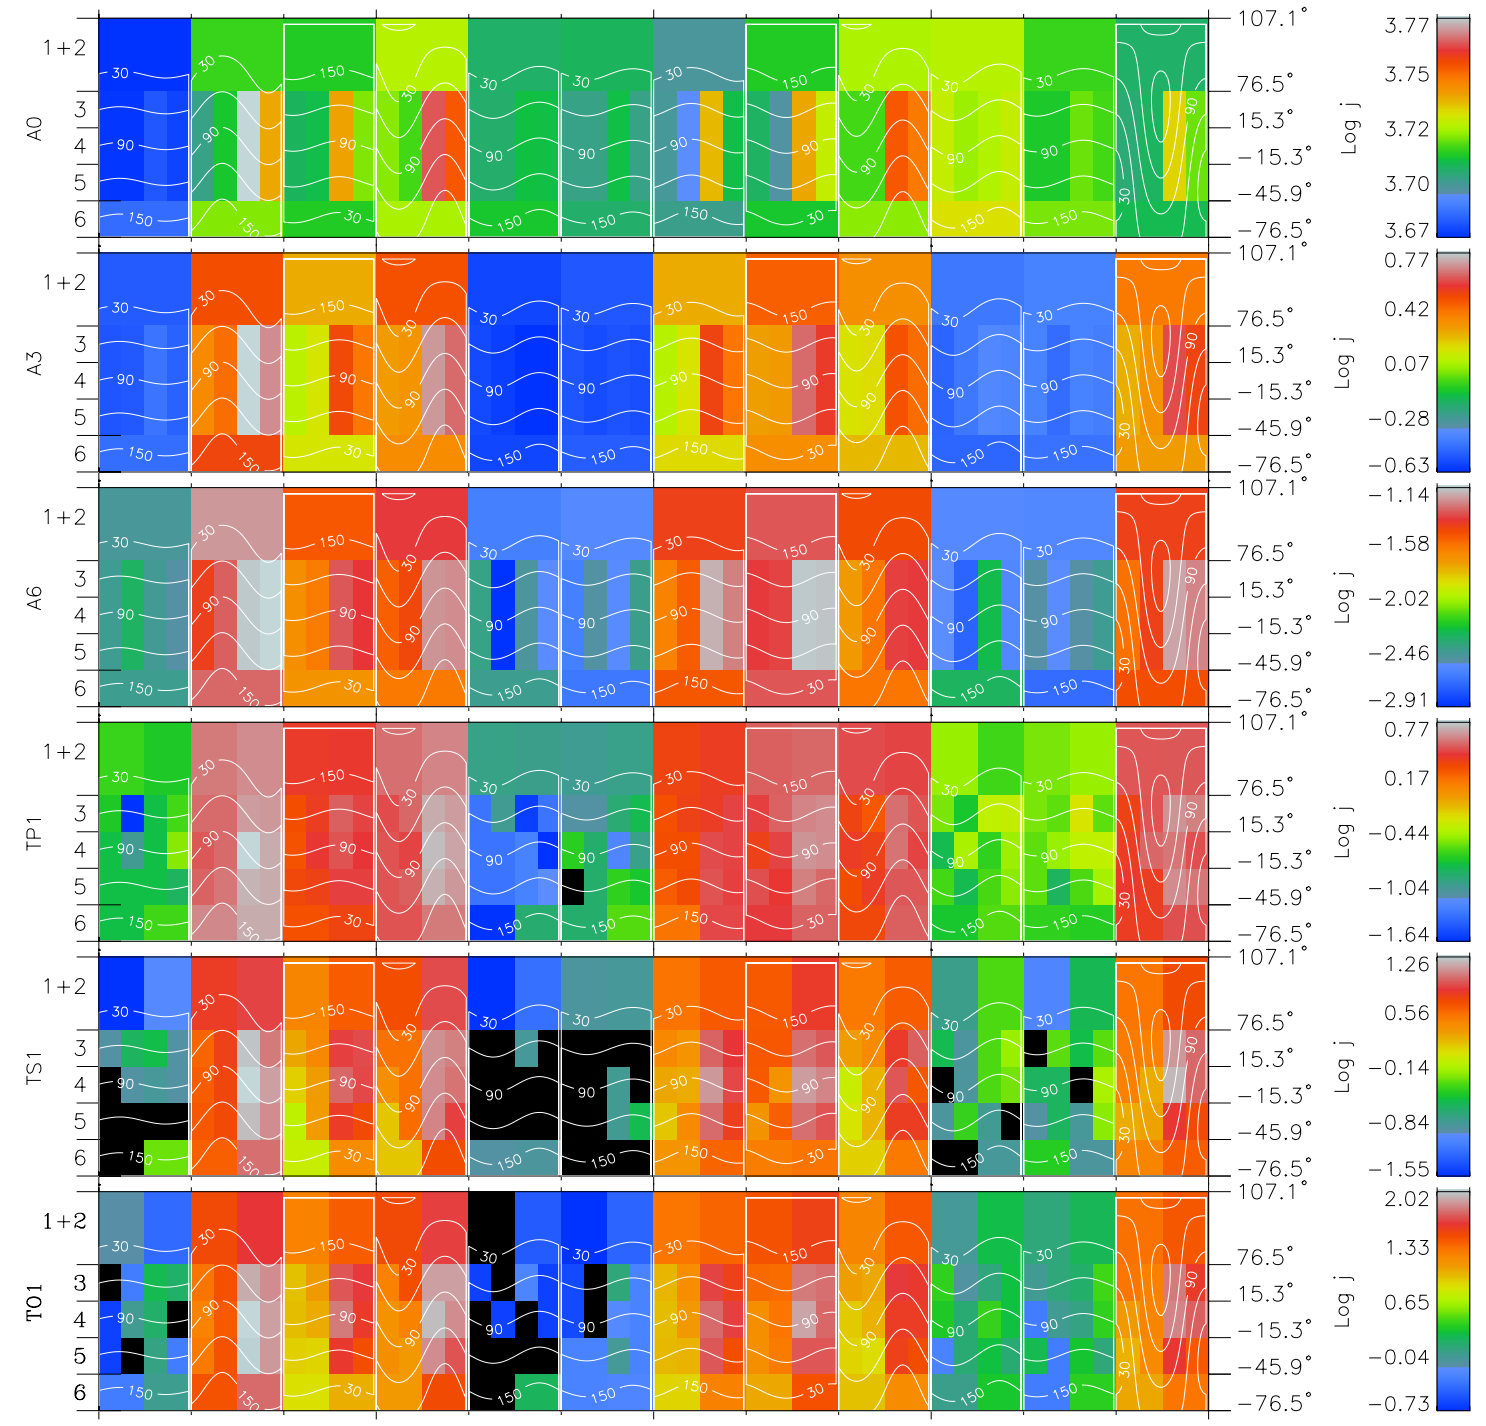

Galileo EPD Real Time All-Sky Anisotropies 97167

Software Version: RTSKY_FLUX V 1.20
 Data Production: 06-03-00
 Plot Production: Sat Sep 15 11:19:24 2001
 Color File: wondr3
 Geofactor File: 1.1

00:00:00 1997-167	167-06	167-12	167-18	00:00:00 1997-168	
+	+	+	+	+	X JSE(R _j)
-62.83	-61.78	-60.72	-59.63	-58.52	Y JSE(R _j)
-48.64	-48.63	-48.59	-48.55	-48.48	Z JSE(R _j)
1.80	1.82	1.83	1.84	1.85	

◇ = Jupiter look direction
 □ = Corotation look direction