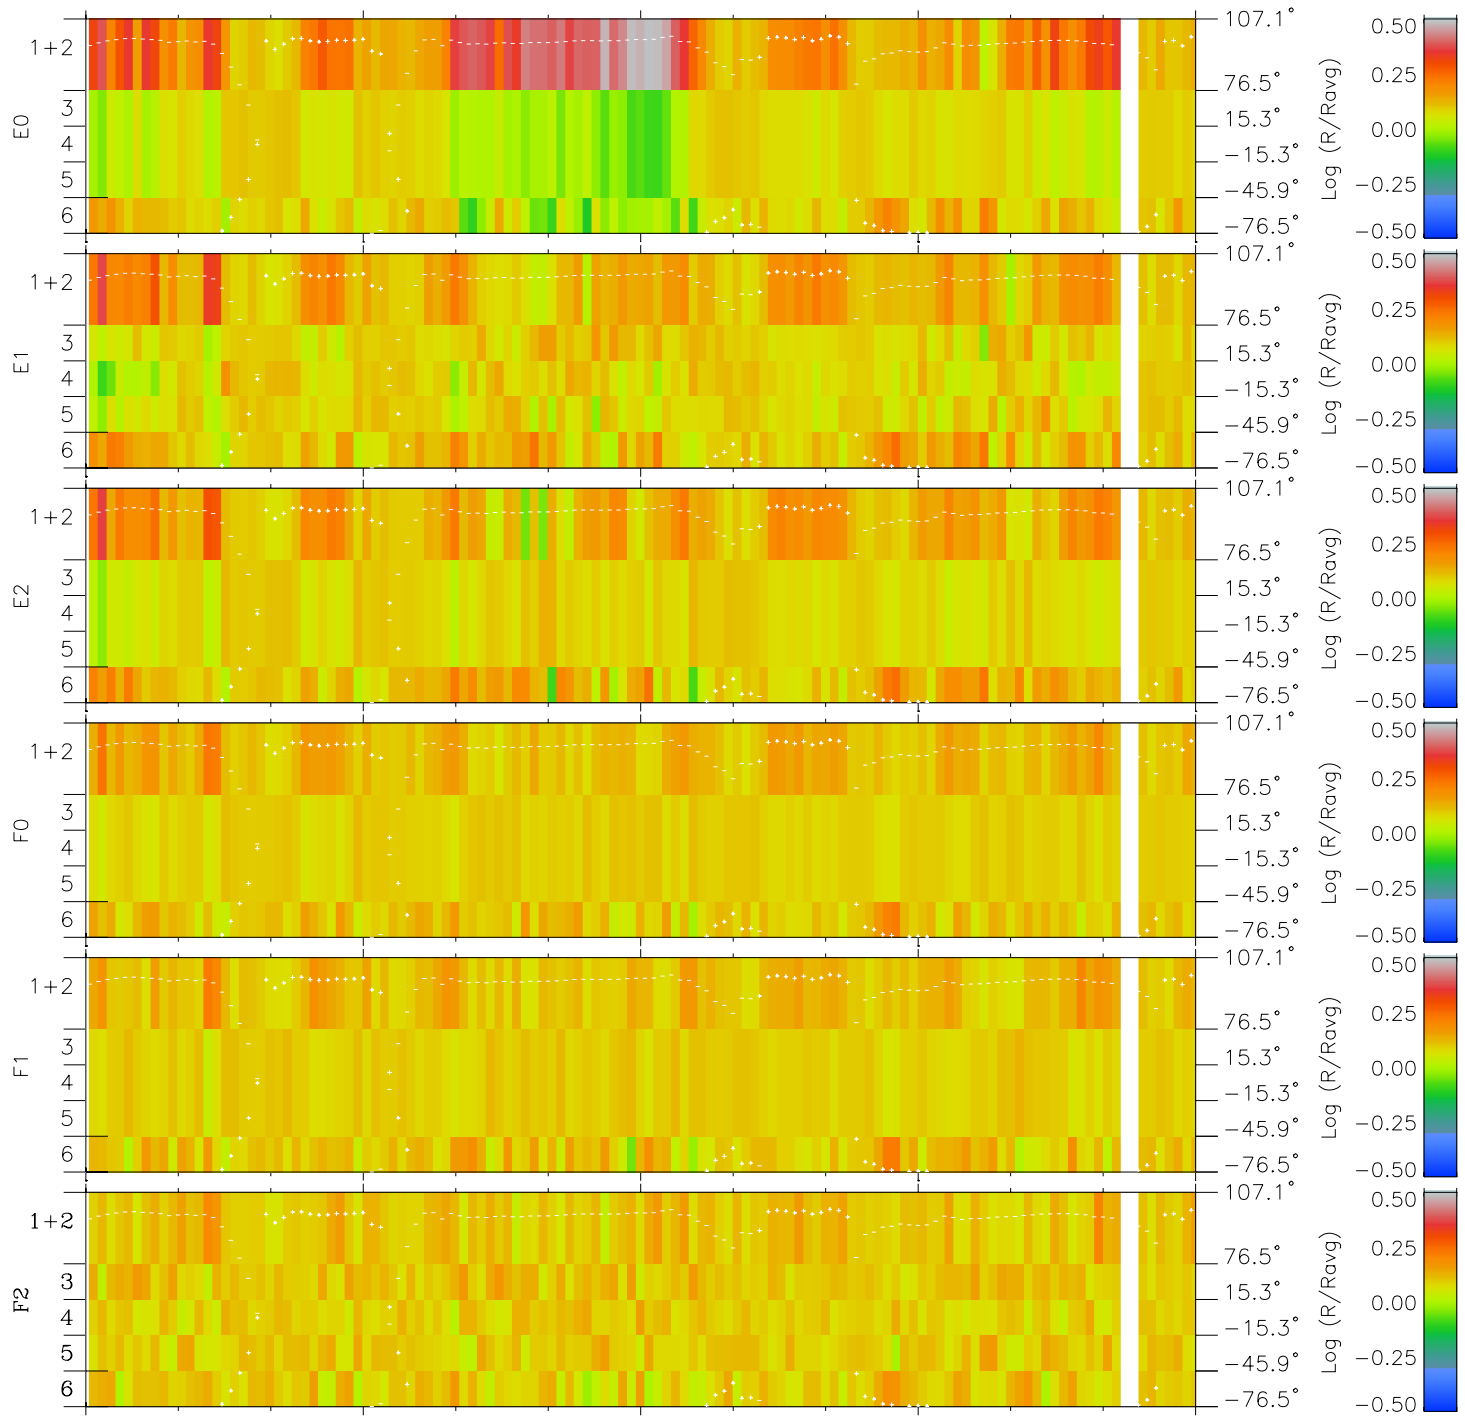

Galileo EPD Real Elevation Anisotropies 97167

Software Version: RTELEV_MEAN V 1.20
 Data Production: 06-03-00
 Plot Production: Sat Sep 15 11:19:59 2001
 Color File: wondr3
 Geofactor File: 1.1

00:00:00 1997-167	167-06	167-12	167-18	00:00:00 1997-168	
+	+	+	+	+	
-62.83	-61.78	-60.72	-59.63	-58.52	X JSE(R _j)
-48.64	-48.63	-48.59	-48.55	-48.48	Y JSE(R _j)
1.80	1.82	1.83	1.84	1.85	Z JSE(R _j)

- ◇ = Jupiter look direction
- = Corotation look direction