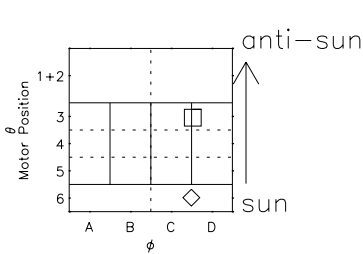

Galileo EPD Real Elevation Anisotropies 97167

Software Version: RTELEV_MEAN V 1.20
 Data Production: 06-03-00
 Plot Production: Sat Sep 15 11:19:59 2001
 Color File: wondr3
 Geofactor File: 1.1

00:00:00 1997-167	167-06	167-12	167-18	00:00:00 1997-168	
+	+	+	+	+	
-62.83	-61.78	-60.72	-59.63	-58.52	X JSE(R _j)
-48.64	-48.63	-48.59	-48.55	-48.48	Y JSE(R _j)
1.80	1.82	1.83	1.84	1.85	Z JSE(R _j)

- ◇ = Jupiter look direction
- = Corotation look direction