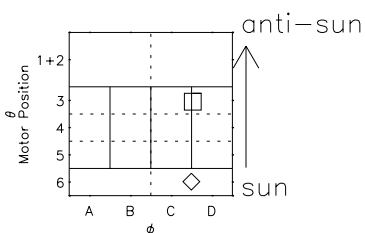

Galileo EPD Real Elevation Anisotropies 97167

Software Version: RTELEV_FLUX V 1.20
 Data Production: 06-03-00
 Plot Production: Sat Sep 15 11:20:10 2001
 Color File: wondr3
 Geofactor File: 1.1

00:00:00 1997-167	167-06	167-12	167-18	00:00:00 1997-168	X JSE(R_j)
+	+	+	+	+	
-62.83	-61.78	-60.72	-59.63	-58.52	Y JSE(R_j)
-48.64	-48.63	-48.59	-48.55	-48.48	Z JSE(R_j)
1.80	1.82	1.83	1.84	1.85	

- ◇ = Jupiter look direction
- = Corotation look direction