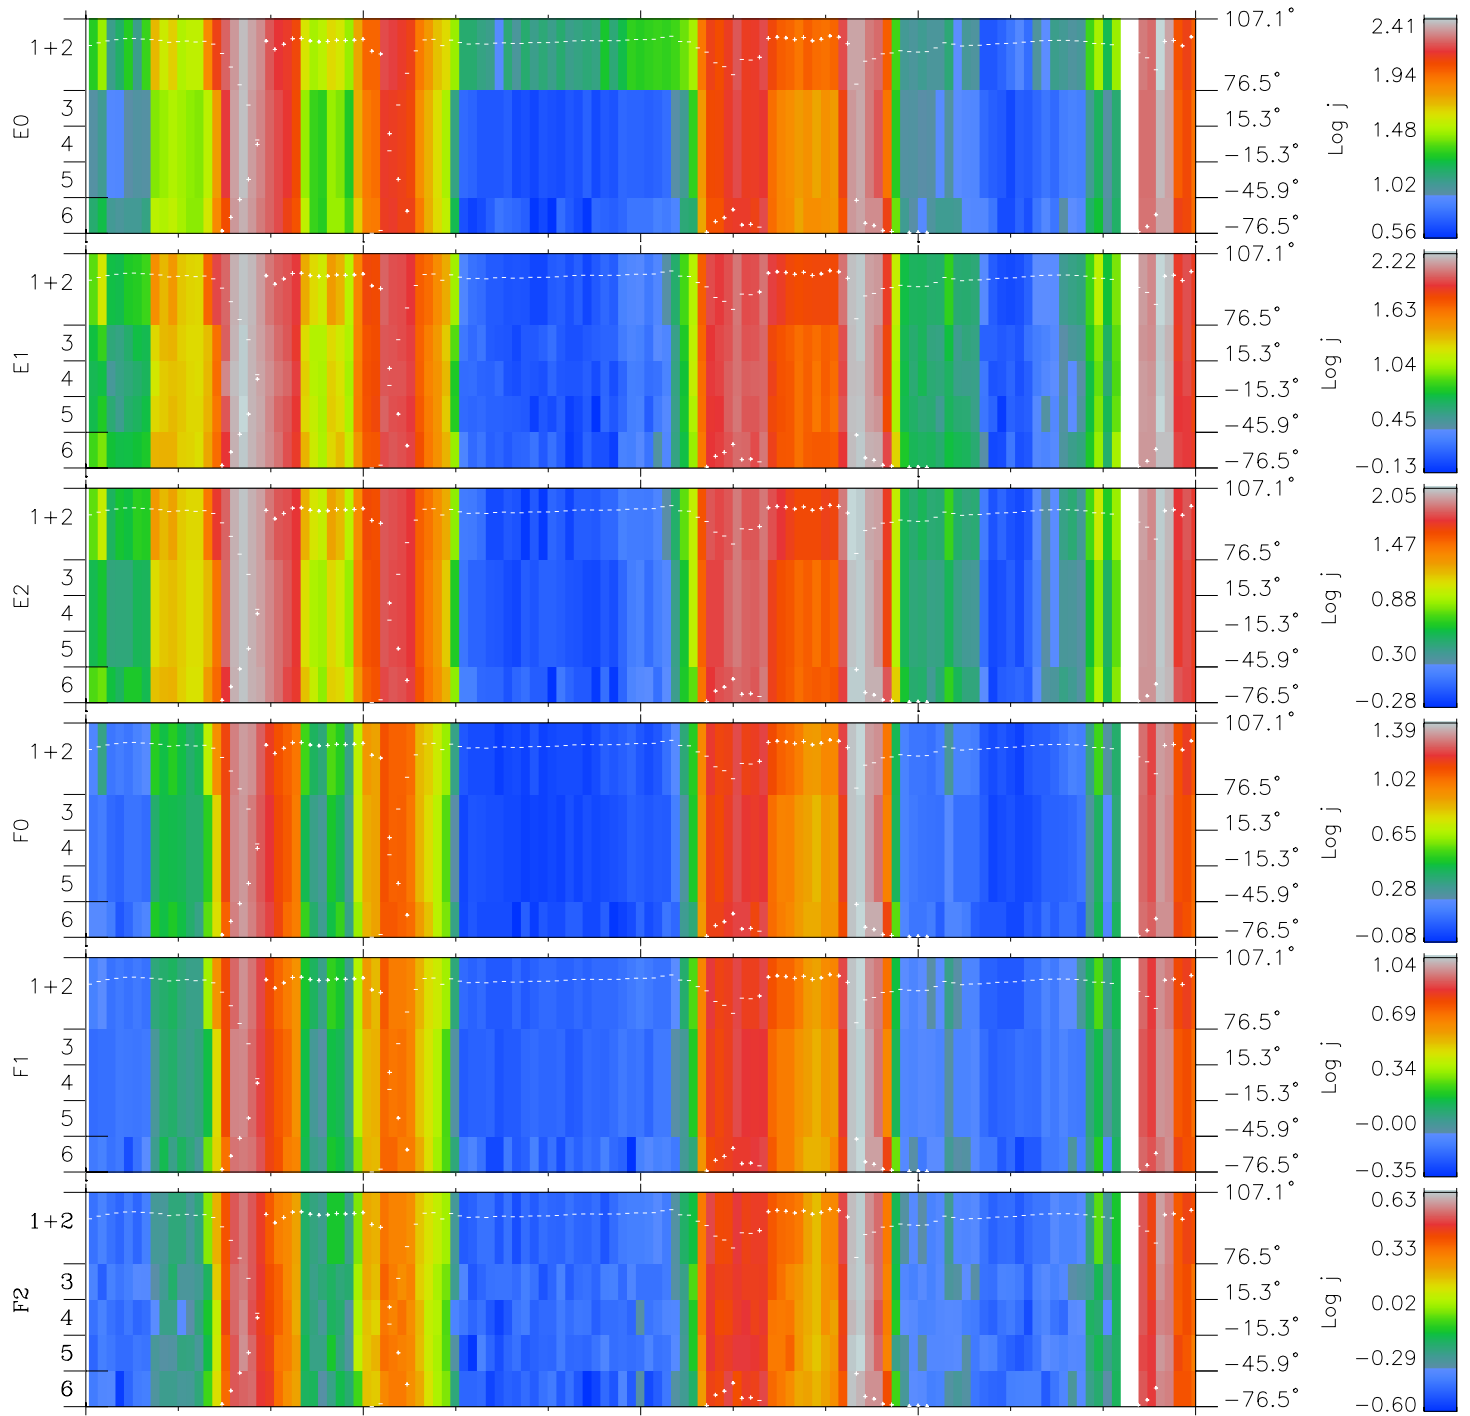

Galileo EPD Real Elevation Anisotropies 97167

Software Version: RTELEV_FLUX V 1.20
 Data Production: 06-03-00
 Plot Production: Sat Sep 15 11:20:10 2001
 Color File: wondr3
 Geofactor File: 1.1

00:00:00 1997-167	167-06	167-12	167-18	00:00:00 1997-168	X JSE(R_j)
+	+	+	+	+	
-62.83	-61.78	-60.72	-59.63	-58.52	Y JSE(R_j)
-48.64	-48.63	-48.59	-48.55	-48.48	Z JSE(R_j)
1.80	1.82	1.83	1.84	1.85	

- ◇ = Jupiter look direction
- = Corotation look direction