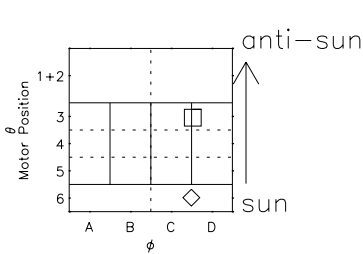

Galileo EPD Real Elevation Anisotropies 97167

Software Version: RTELEV_FLUX V 1.20
Data Production: 06-03-00
Plot Production: Sat Sep 15 11:20:04 2001
Color File: wondr3
Geofactor File: 1.1

00:00:00 1997-167	167-06	167-12	167-18	00:00:00 1997-168	
+	+	+	+	+	X JSE(R _j)
-62.83	-61.78	-60.72	-59.63	-58.52	Y JSE(R _j)
-48.64	-48.63	-48.59	-48.55	-48.48	Z JSE(R _j)
1.80	1.82	1.83	1.84	1.85	

- ◇ = Jupiter look direction
- = Corotation look direction