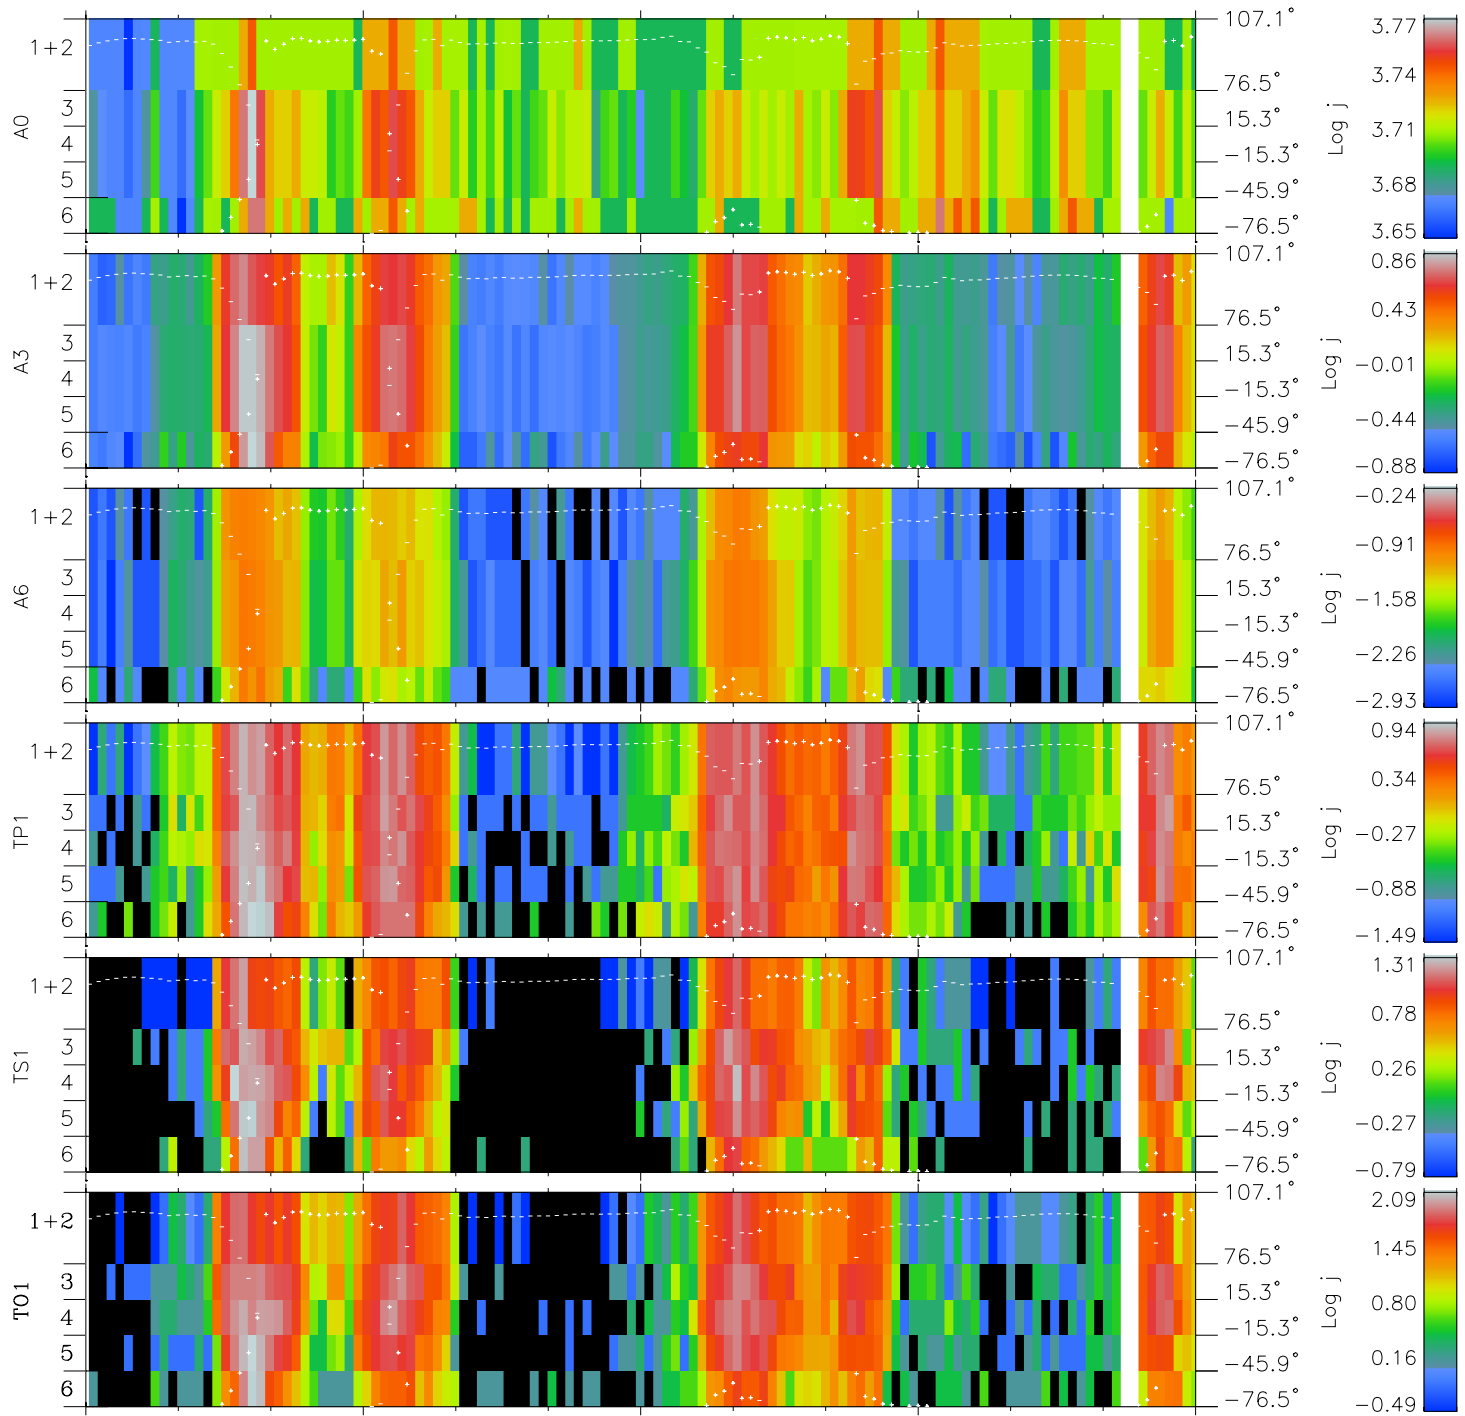

Galileo EPD Real Elevation Anisotropies 97167

Software Version: RTELEV_FLUX V 1.20
Data Production: 06-03-00
Plot Production: Sat Sep 15 11:20:04 2001
Color File: wondr3
Geofactor File: 1.1

00:00:00 1997-167	167-06	167-12	167-18	00:00:00 1997-168	
+	+	+	+	+	X JSE(R _j)
-62.83	-61.78	-60.72	-59.63	-58.52	Y JSE(R _j)
-48.64	-48.63	-48.59	-48.55	-48.48	Z JSE(R _j)
1.80	1.82	1.83	1.84	1.85	

- ◇ = Jupiter look direction
- = Corotation look direction