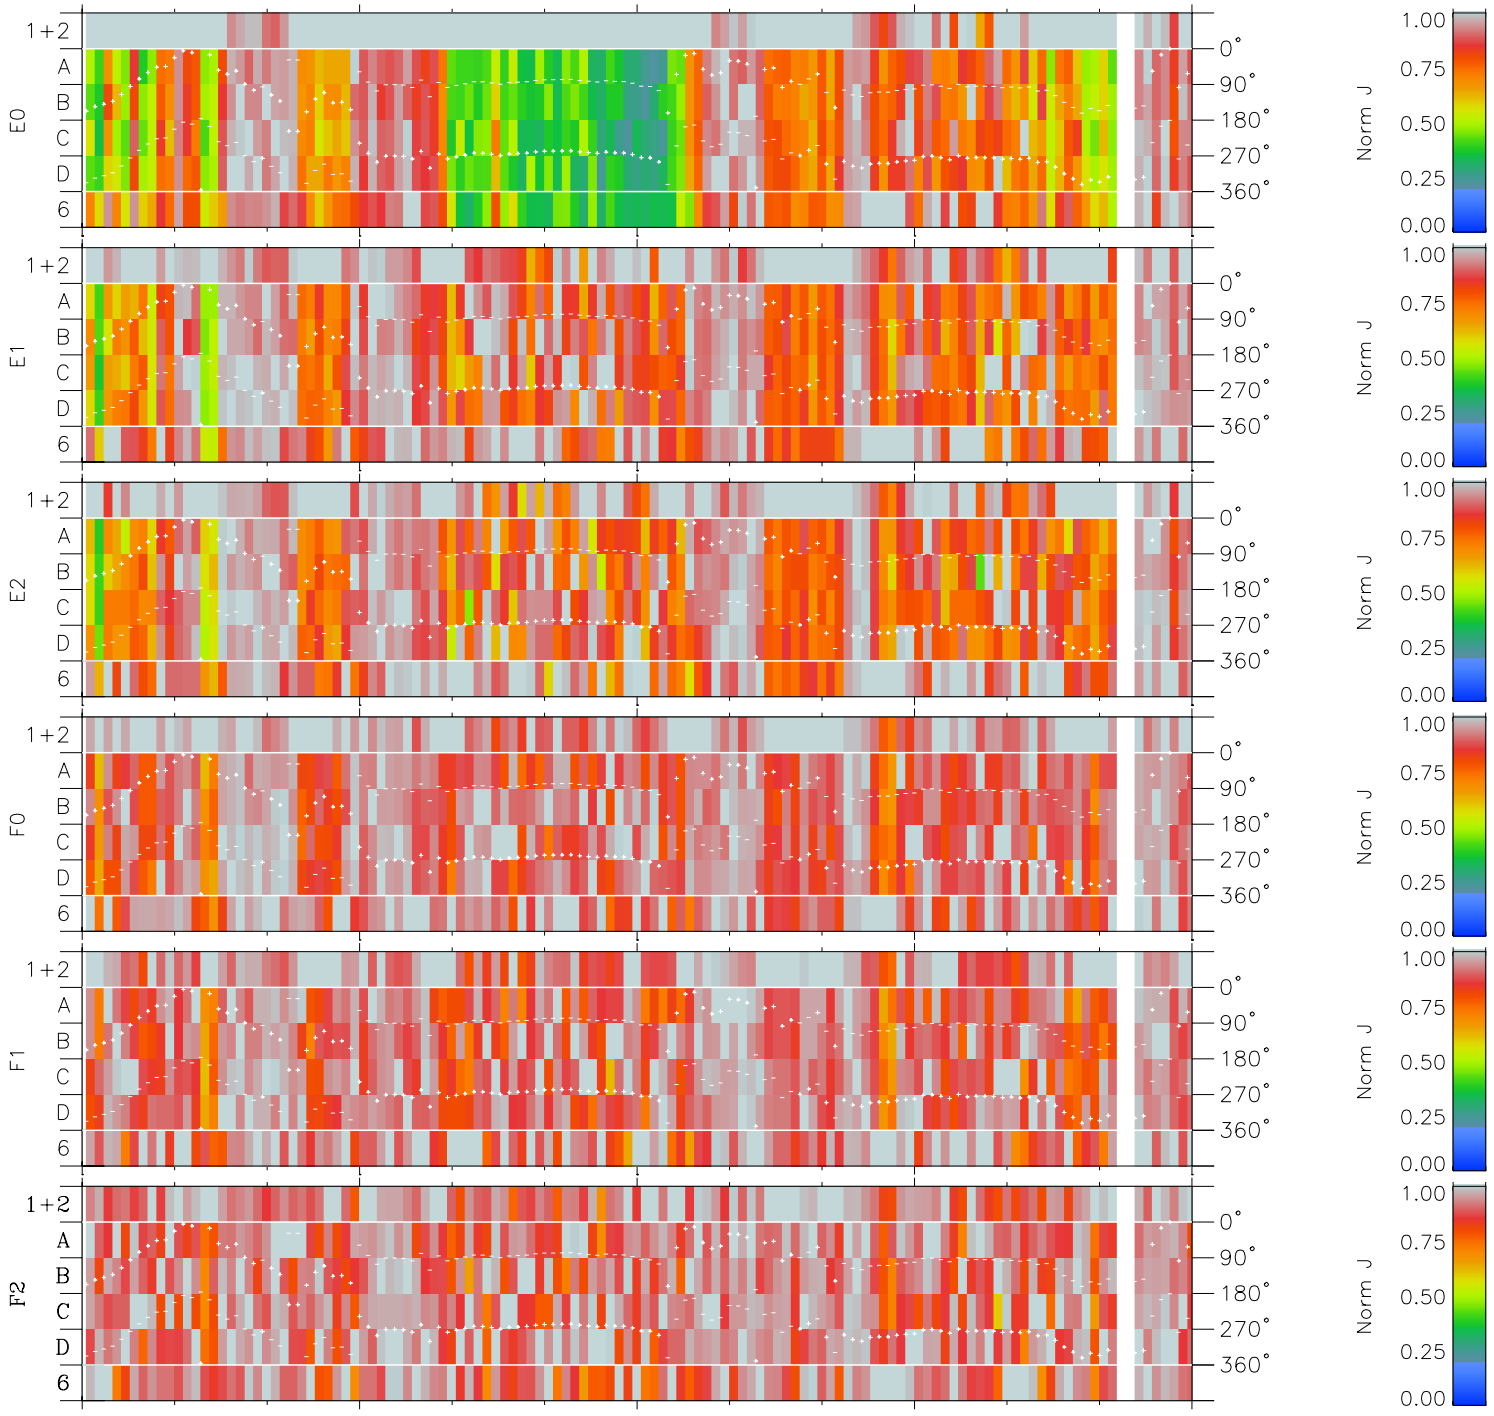

Galileo EPD Real Time Azimuth Anisotropies 97167

Software Version: RTAZIM_NORM V 1.20
 Data Production: 06-03-00
 Plot Production: Sat Sep 15 11:20:57 2001
 Color File: wondr3
 Geofactor File: 1.1

00:00:00 1997-167	167-06	167-12	167-18	00:00:00 1997-168	
+	+	+	+	+	X JSE(R _j)
-62.83	-61.78	-60.72	-59.63	-58.52	Y JSE(R _j)
-48.64	-48.63	-48.59	-48.55	-48.48	Z JSE(R _j)
1.80	1.82	1.83	1.84	1.85	

- ◇ = Jupiter look direction
- = Corotation look direction