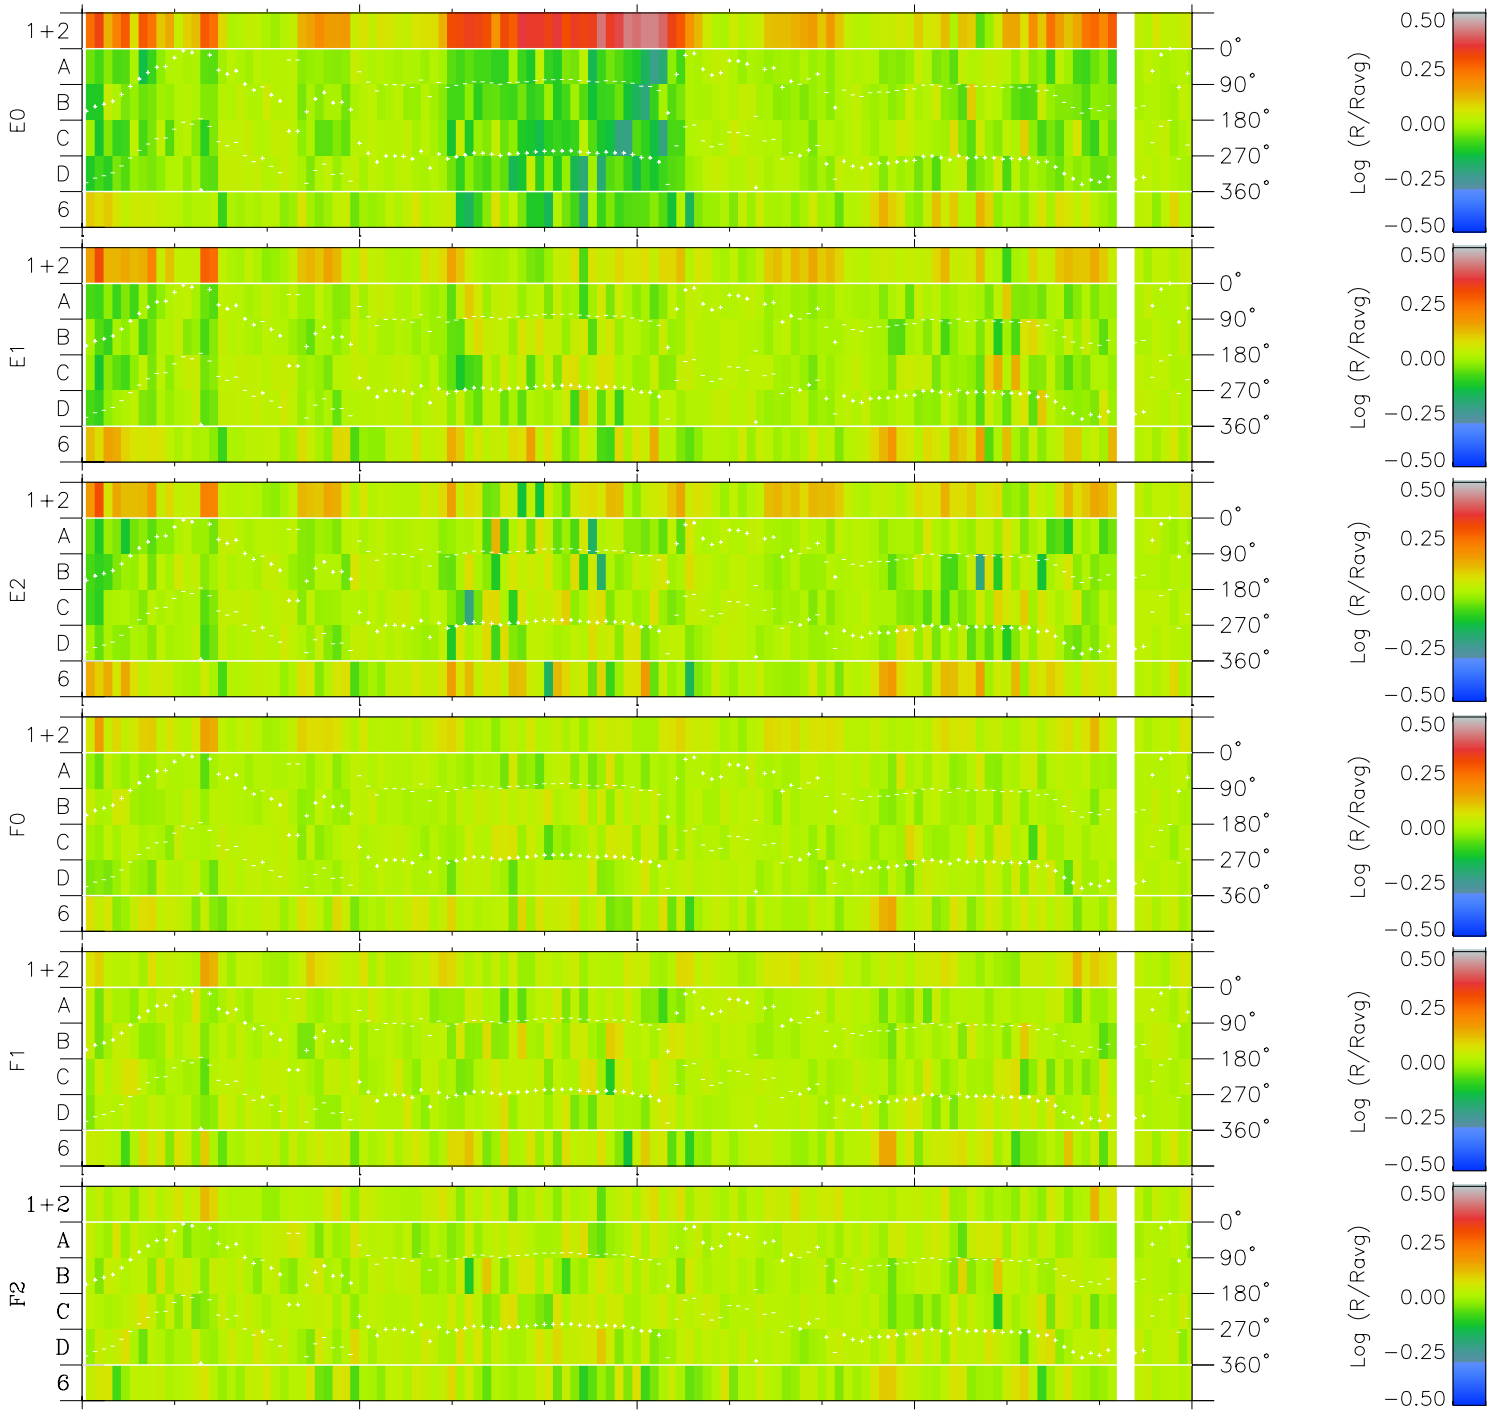

Galileo EPD Real Time Azimuth Anisotropies 97167

Software Version: RTAZIM_MEAN V 1.20
 Data Production: 06-03-00
 Plot Production: Sat Sep 15 11:20:34 2001
 Color File: wondr3
 Geofactor File: 1.1

00:00:00 1997-167	167-06	167-12	167-18	00:00:00 1997-168	
+	+	+	+	+	X JSE(R _j)
-62.83	-61.78	-60.72	-59.63	-58.52	Y JSE(R _j)
-48.64	-48.63	-48.59	-48.55	-48.48	Z JSE(R _j)
1.80	1.82	1.83	1.84	1.85	

- ◇ = Jupiter look direction
- = Corotation look direction