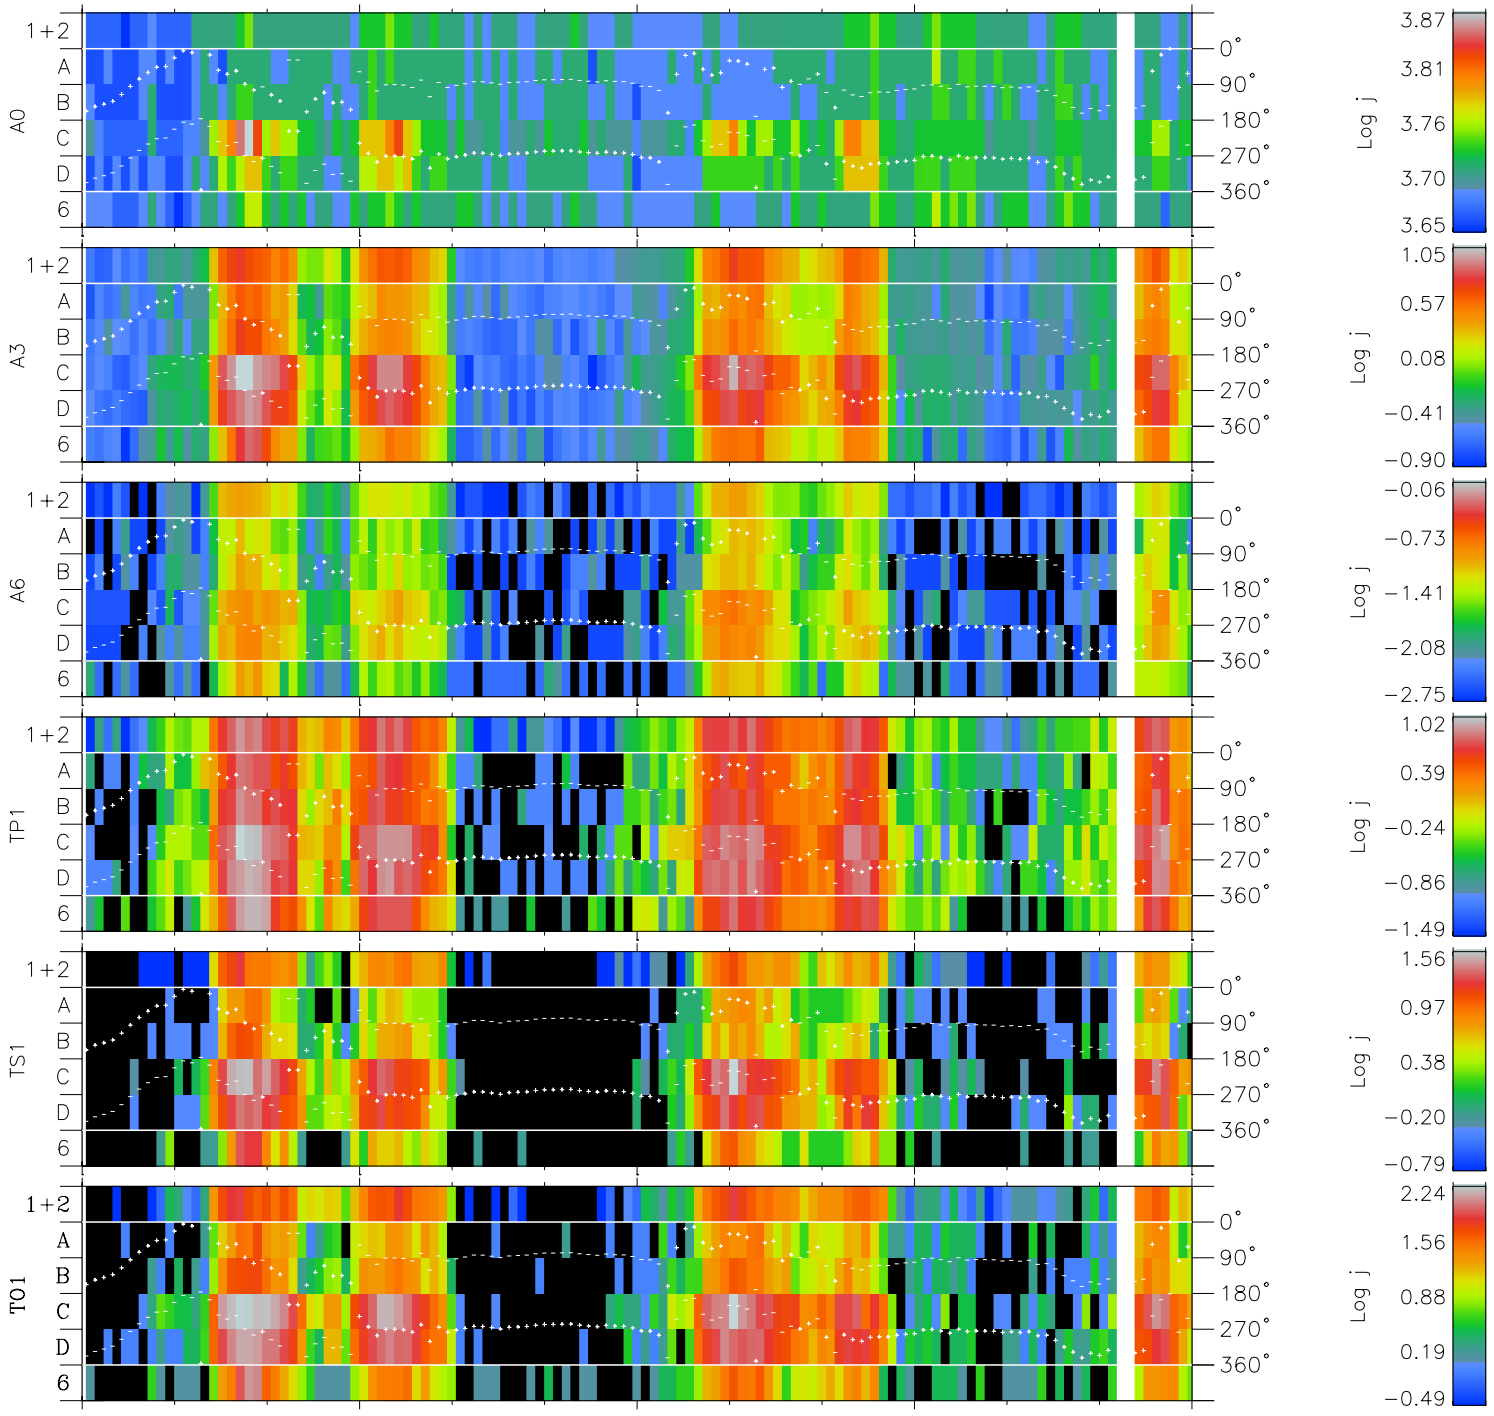

# Galileo EPD Real Time Azimuth Anisotropies 97167

Software Version: RTAZIM\_FLUX V 1.20  
 Data Production: 06-03-00  
 Plot Production: Sat Sep 15 11:20:39 2001  
 Color File: wondr3  
 Geofactor File: 1.1

00:00:00 1997-167	167-06	167-12	167-18	00:00:00 1997-168	
+	+	+	+	+	
-62.83	-61.78	-60.72	-59.63	-58.52	X JSE(R <sub>j</sub> )
-48.64	-48.63	-48.59	-48.55	-48.48	Y JSE(R <sub>j</sub> )
1.80	1.82	1.83	1.84	1.85	Z JSE(R <sub>j</sub> )

- ◇ = Jupiter look direction
- = Corotation look direction