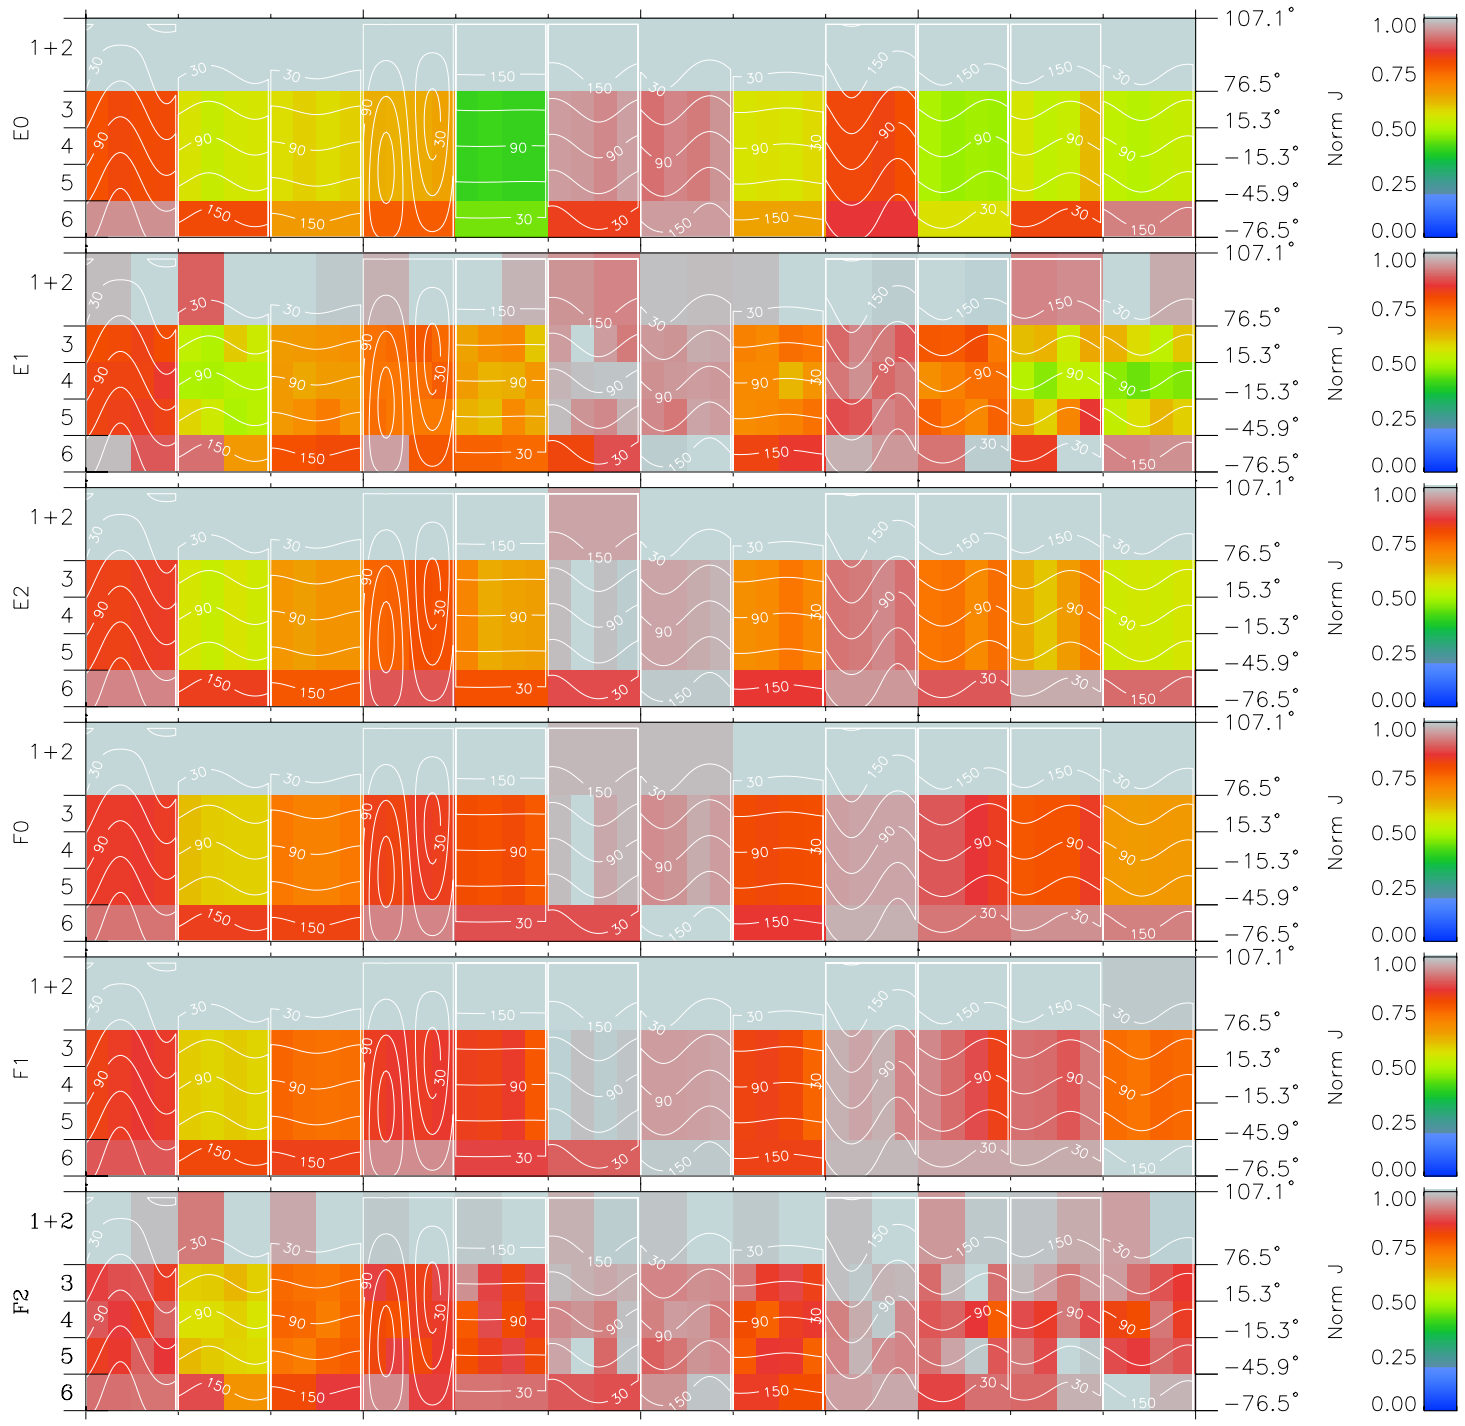

# Galileo EPD Real Time All-Sky Anisotropies 97166

Software Version: RTSKY\_NORM V 1.20  
 Data Production: 06-03-00  
 Plot Production: Sat Sep 15 11:11:36 2001  
 Color File: wondr3  
 Geofactor File: 1.1

Time	166-06	166-12	166-18	00:00:00 1997-167	
+	+	+	+	+	X JSE(R <sub>j</sub> )
-66.82	-65.85	-64.86	-63.86	-62.83	Y JSE(R <sub>j</sub> )
-48.57	-48.61	-48.63	-48.64	-48.64	Z JSE(R <sub>j</sub> )
1.75	1.76	1.78	1.79	1.80	

- ◇ = Jupiter look direction
- = Corotation look direction