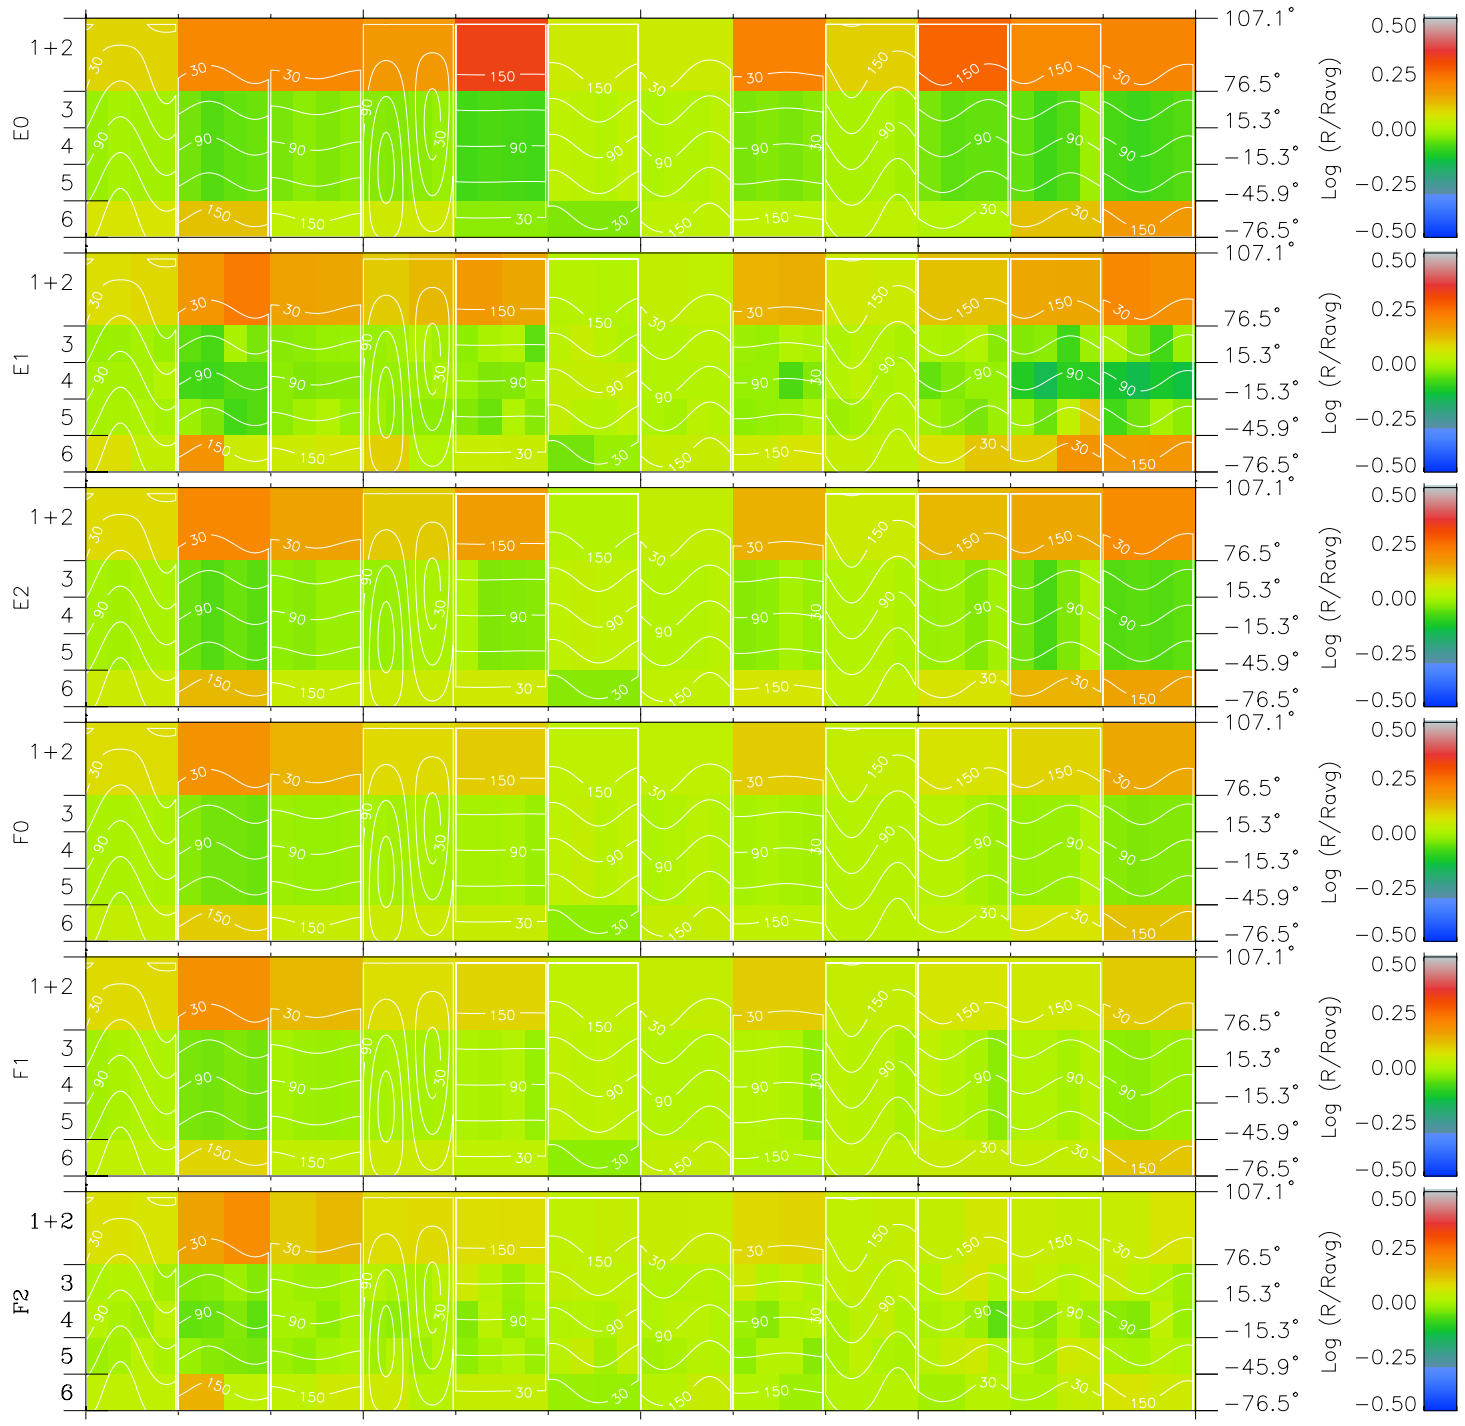

Galileo EPD Real Time All-Sky Anisotropies 97166

Software Version: RTSKY_MEAN V 1.20
 Data Production: 06-03-00
 Plot Production: Sat Sep 15 11:11:06 2001
 Color File: wondr3
 Geofactor File: 1.1

Time	166-06	166-12	166-18	00:00:00 1997-167	Coordinates
+	+	+	+	+	X JSE(R_j)
-66.82	-65.85	-64.86	-63.86	-62.83	Y JSE(R_j)
-48.57	-48.61	-48.63	-48.64	-48.64	Z JSE(R_j)
1.75	1.76	1.78	1.79	1.80	

- ◇ = Jupiter look direction
- = Corotation look direction