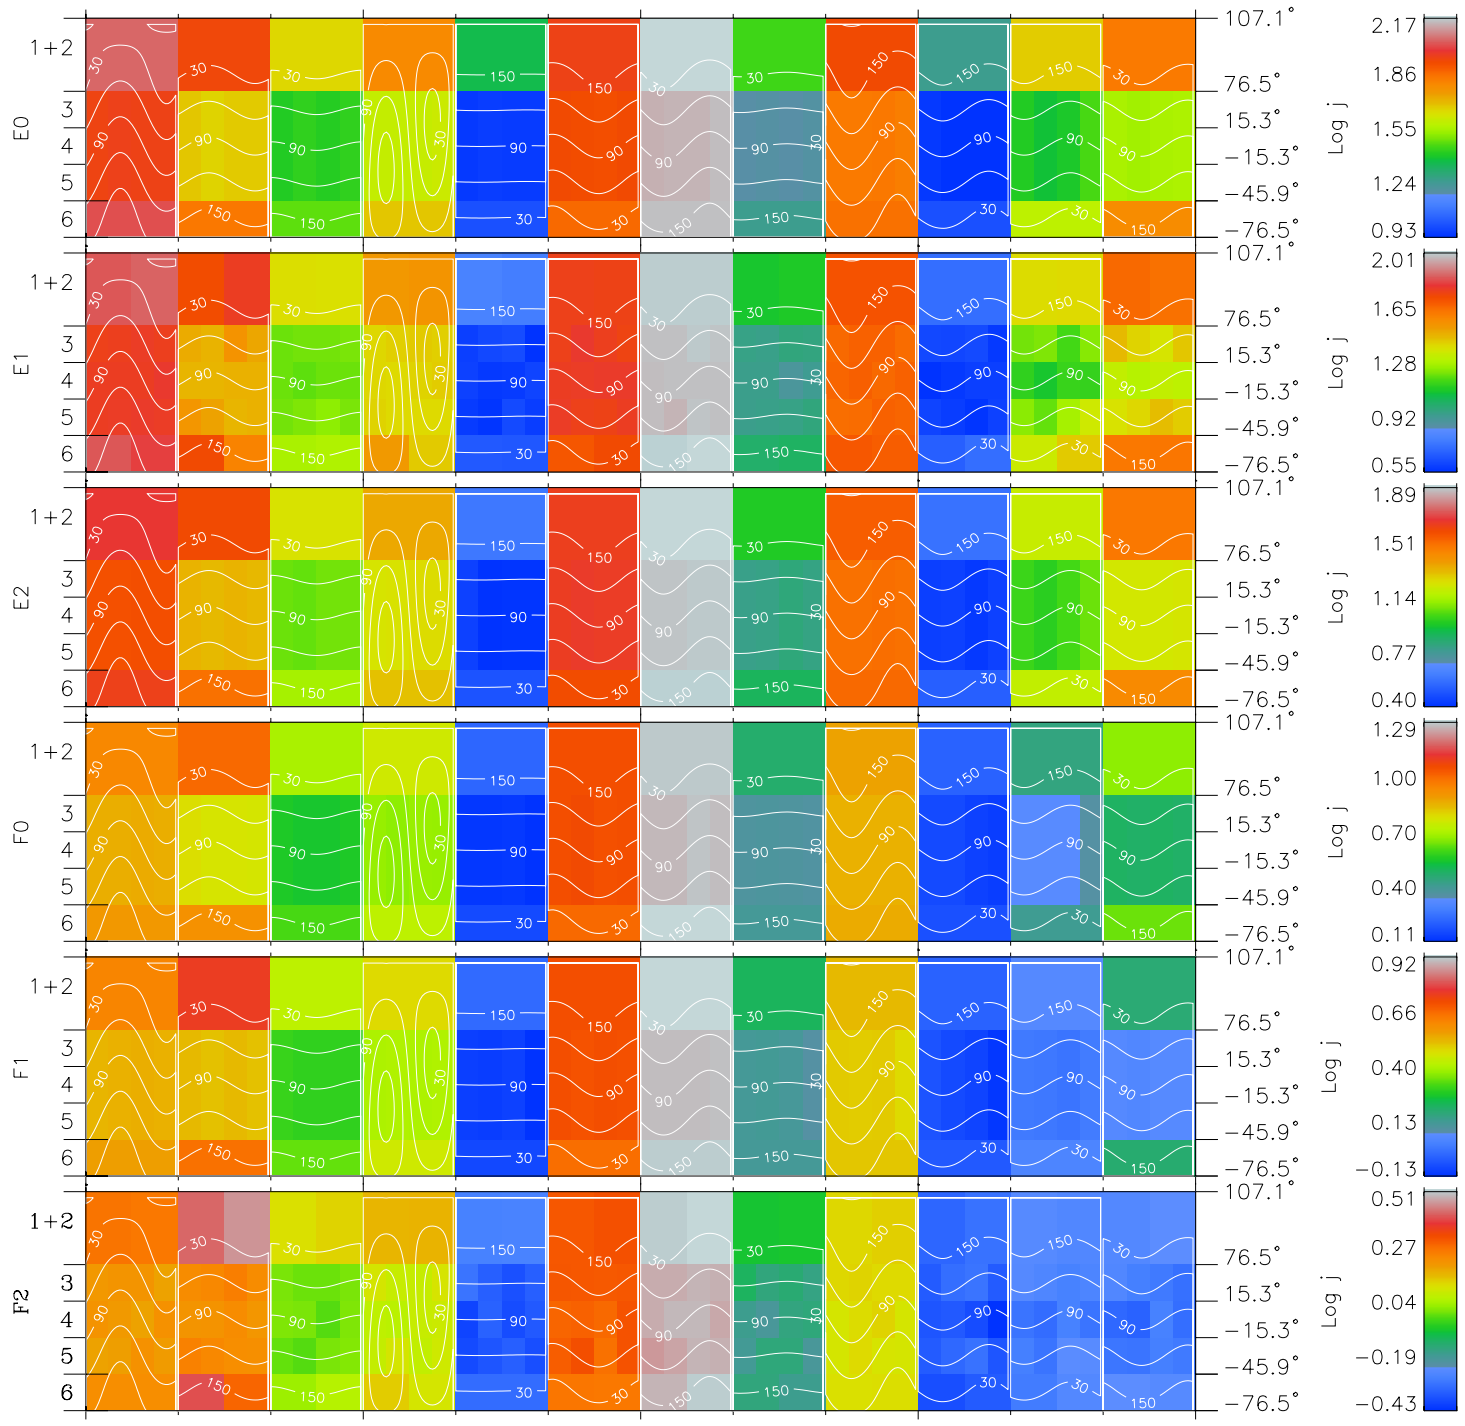

Galileo EPD Real Time All-Sky Anisotropies 97166

Software Version: RTSKY_FLUX V 1.20
 Data Production: 06-03-00
 Plot Production: Sat Sep 15 11:11:22 2001
 Color File: wondr3
 Geofactor File: 1.1

00:00:00 1997-166	166-06	166-12	166-18	00:00:00 1997-167	X JSE(R _j)
+	+	+	+	+	Y JSE(R _j)
-66.82	-65.85	-64.86	-63.86	-62.83	Z JSE(R _j)
-48.57	-48.61	-48.63	-48.64	-48.64	
1.75	1.76	1.78	1.79	1.80	

- ◇ = Jupiter look direction
- = Corotation look direction