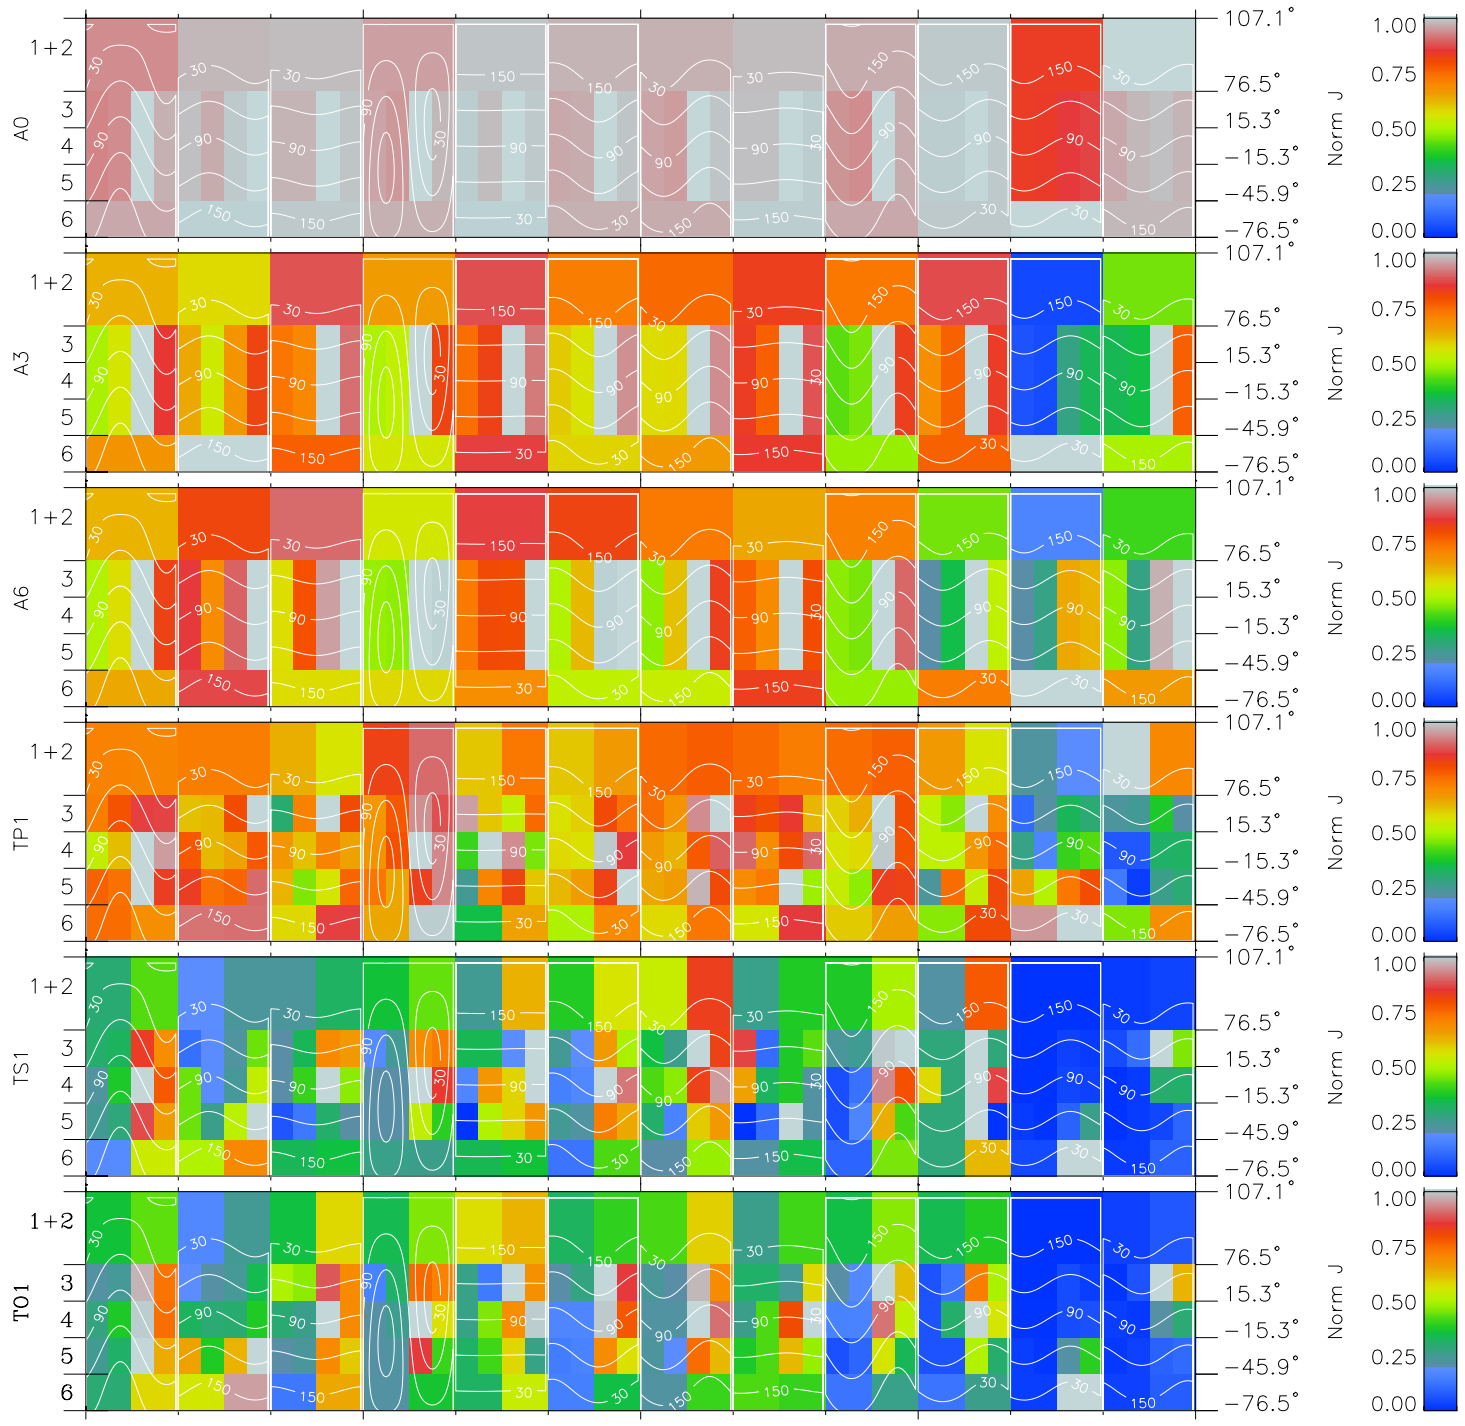

Galileo EPD Real Time All-Sky Anisotropies 97166

Software Version: RTSKY_NORM V 1.20
Data Production: 06-03-00
Plot Production: Sat Sep 15 11:11:29 2001
Color File: wondr3
Geofactor File: 1.1

00:00:00 1997-166	166-06	166-12	166-18	00:00:00 1997-167	
+	+	+	+	+	X JSE(R _j)
-66.82	-65.85	-64.86	-63.86	-62.83	Y JSE(R _j)
-48.57	-48.61	-48.63	-48.64	-48.64	Z JSE(R _j)
1.75	1.76	1.78	1.79	1.80	

- ◇ = Jupiter look direction
- = Corotation look direction