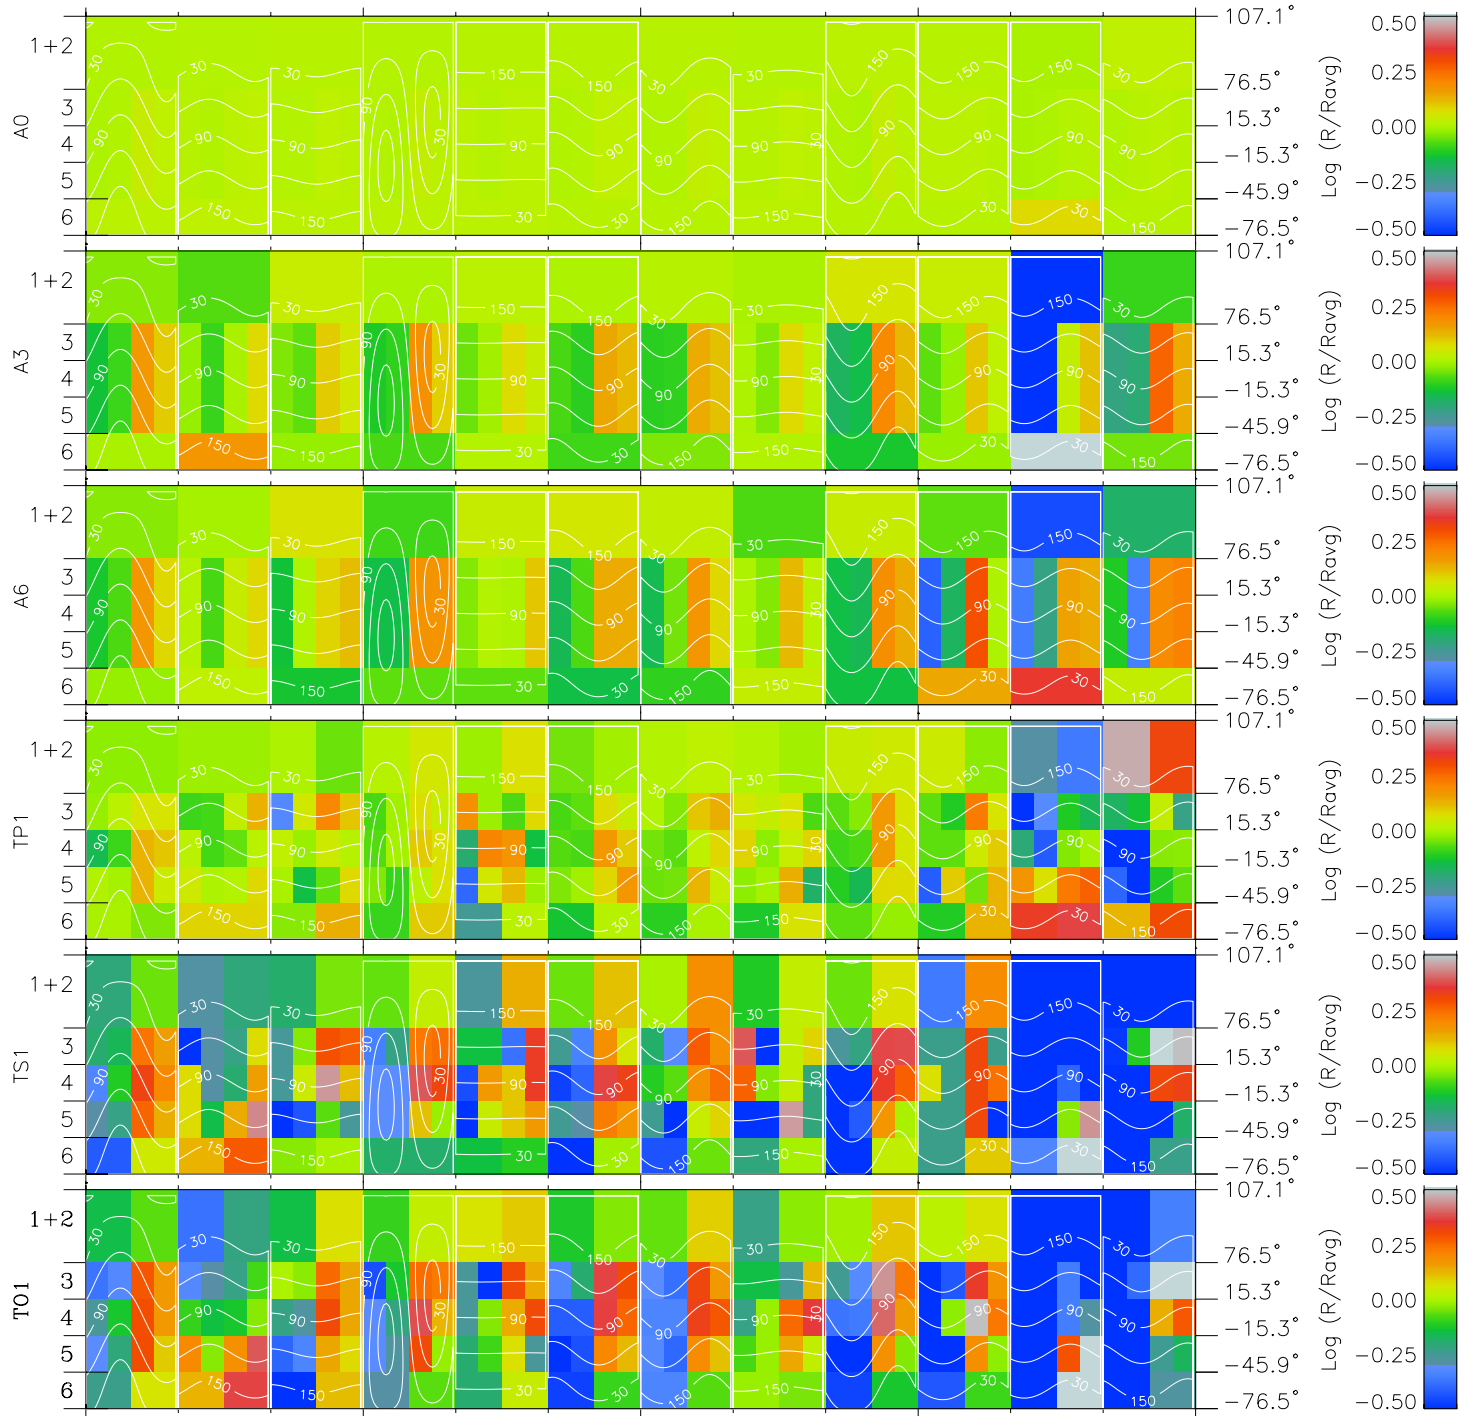

Galileo EPD Real Time All-Sky Anisotropies 97166

Software Version: RTSKY_MEAN V 1.20
Data Production: 06-03-00
Plot Production: Sat Sep 15 11:10:59 2001
Color File: wondr3
Geofactor File: 1.1

00:00:00
1997-166

166-06

166-12

166-18

00:00:00
1997-167

+
-66.82
-48.57
1.75

+
-65.85
-48.61
1.76

+
-64.86
-48.63
1.78

+
-63.86
-48.64
1.79

+
-62.83
-48.64
1.80

X JSE(R_j)
Y JSE(R_j)
Z JSE(R_j)

- ◇ = Jupiter look direction
- = Corotation look direction