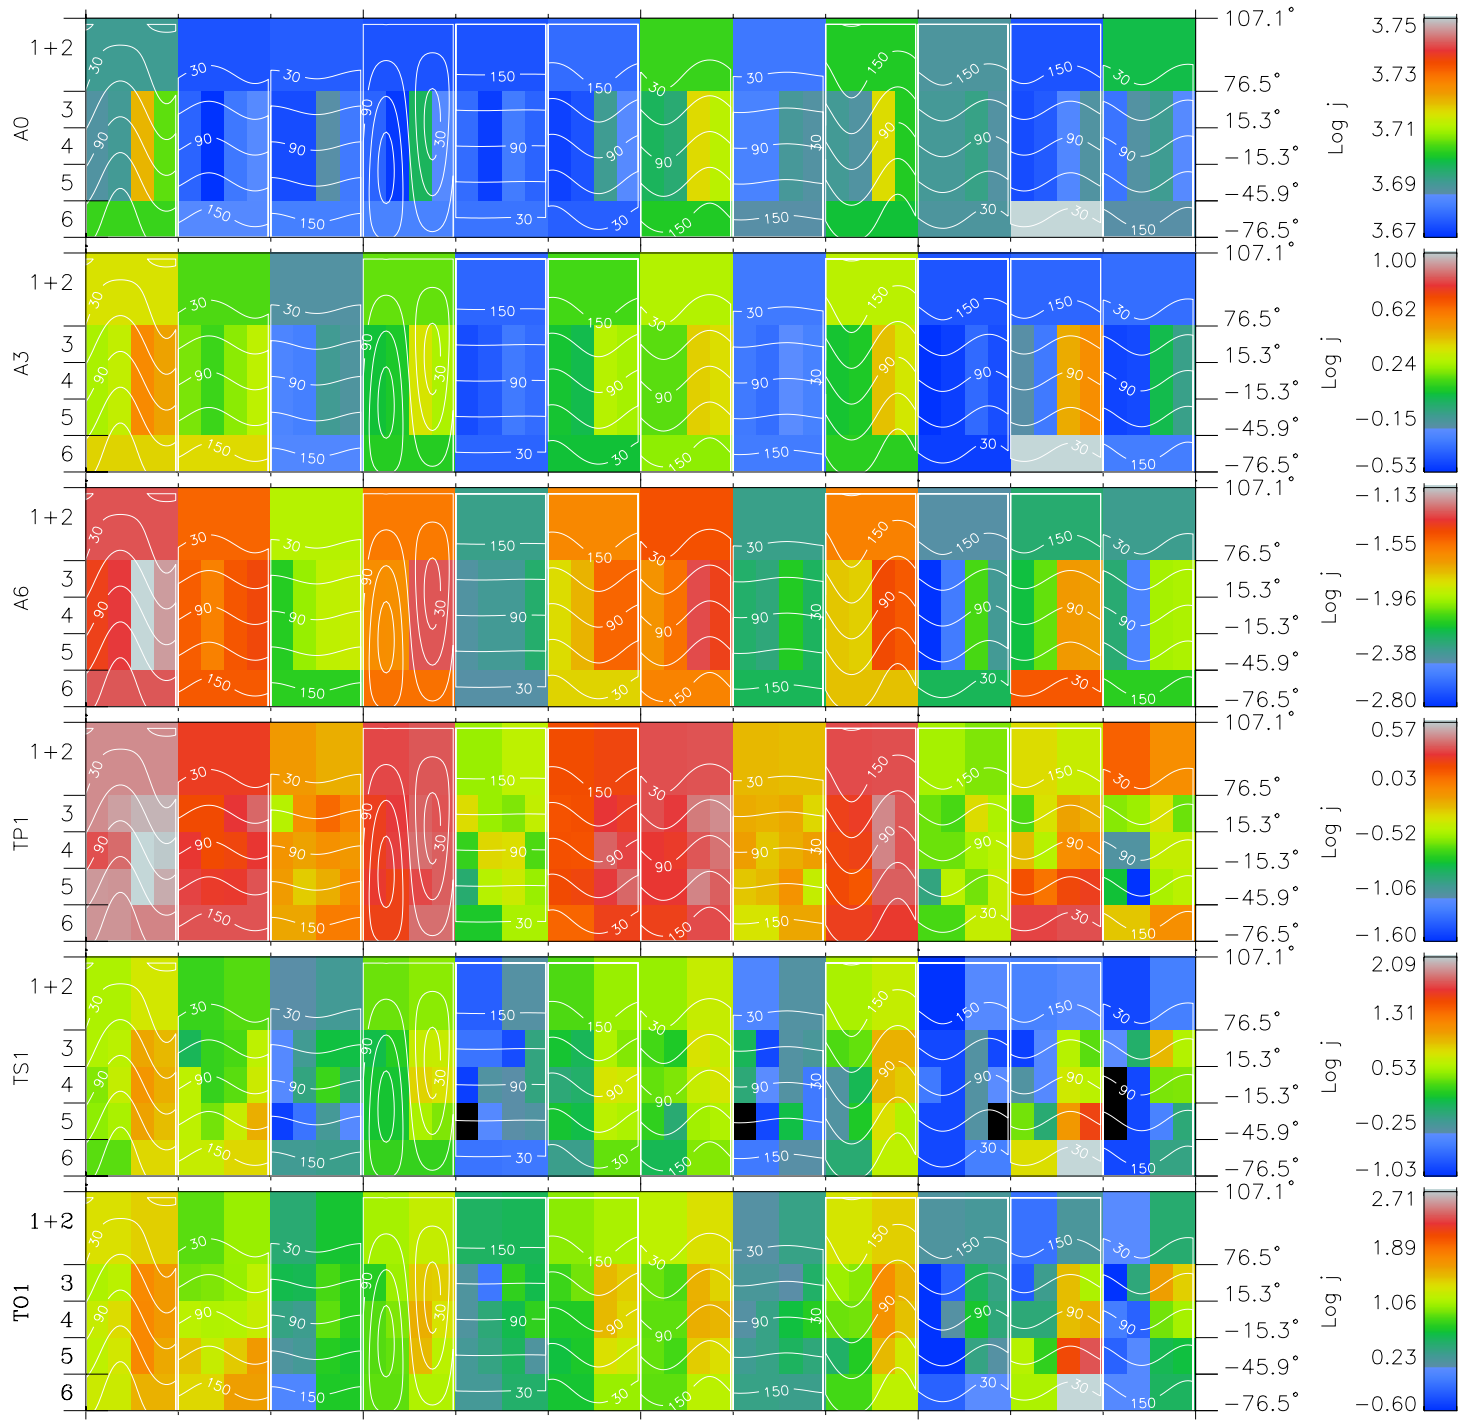

# Galileo EPD Real Time All-Sky Anisotropies 97166

Software Version: RTSKY\_FLUX V 1.20  
Data Production: 06-03-00  
Plot Production: Sat Sep 15 11:11:14 2001  
Color File: wondr3  
Geofactor File: 1.1

00:00:00 1997-166	166-06	166-12	166-18	00:00:00 1997-167	
+	+	+	+	+	X JSE(R <sub>j</sub> )
-66.82	-65.85	-64.86	-63.86	-62.83	Y JSE(R <sub>j</sub> )
-48.57	-48.61	-48.63	-48.64	-48.64	Z JSE(R <sub>j</sub> )
1.75	1.76	1.78	1.79	1.80	

- ◇ = Jupiter look direction
- = Corotation look direction