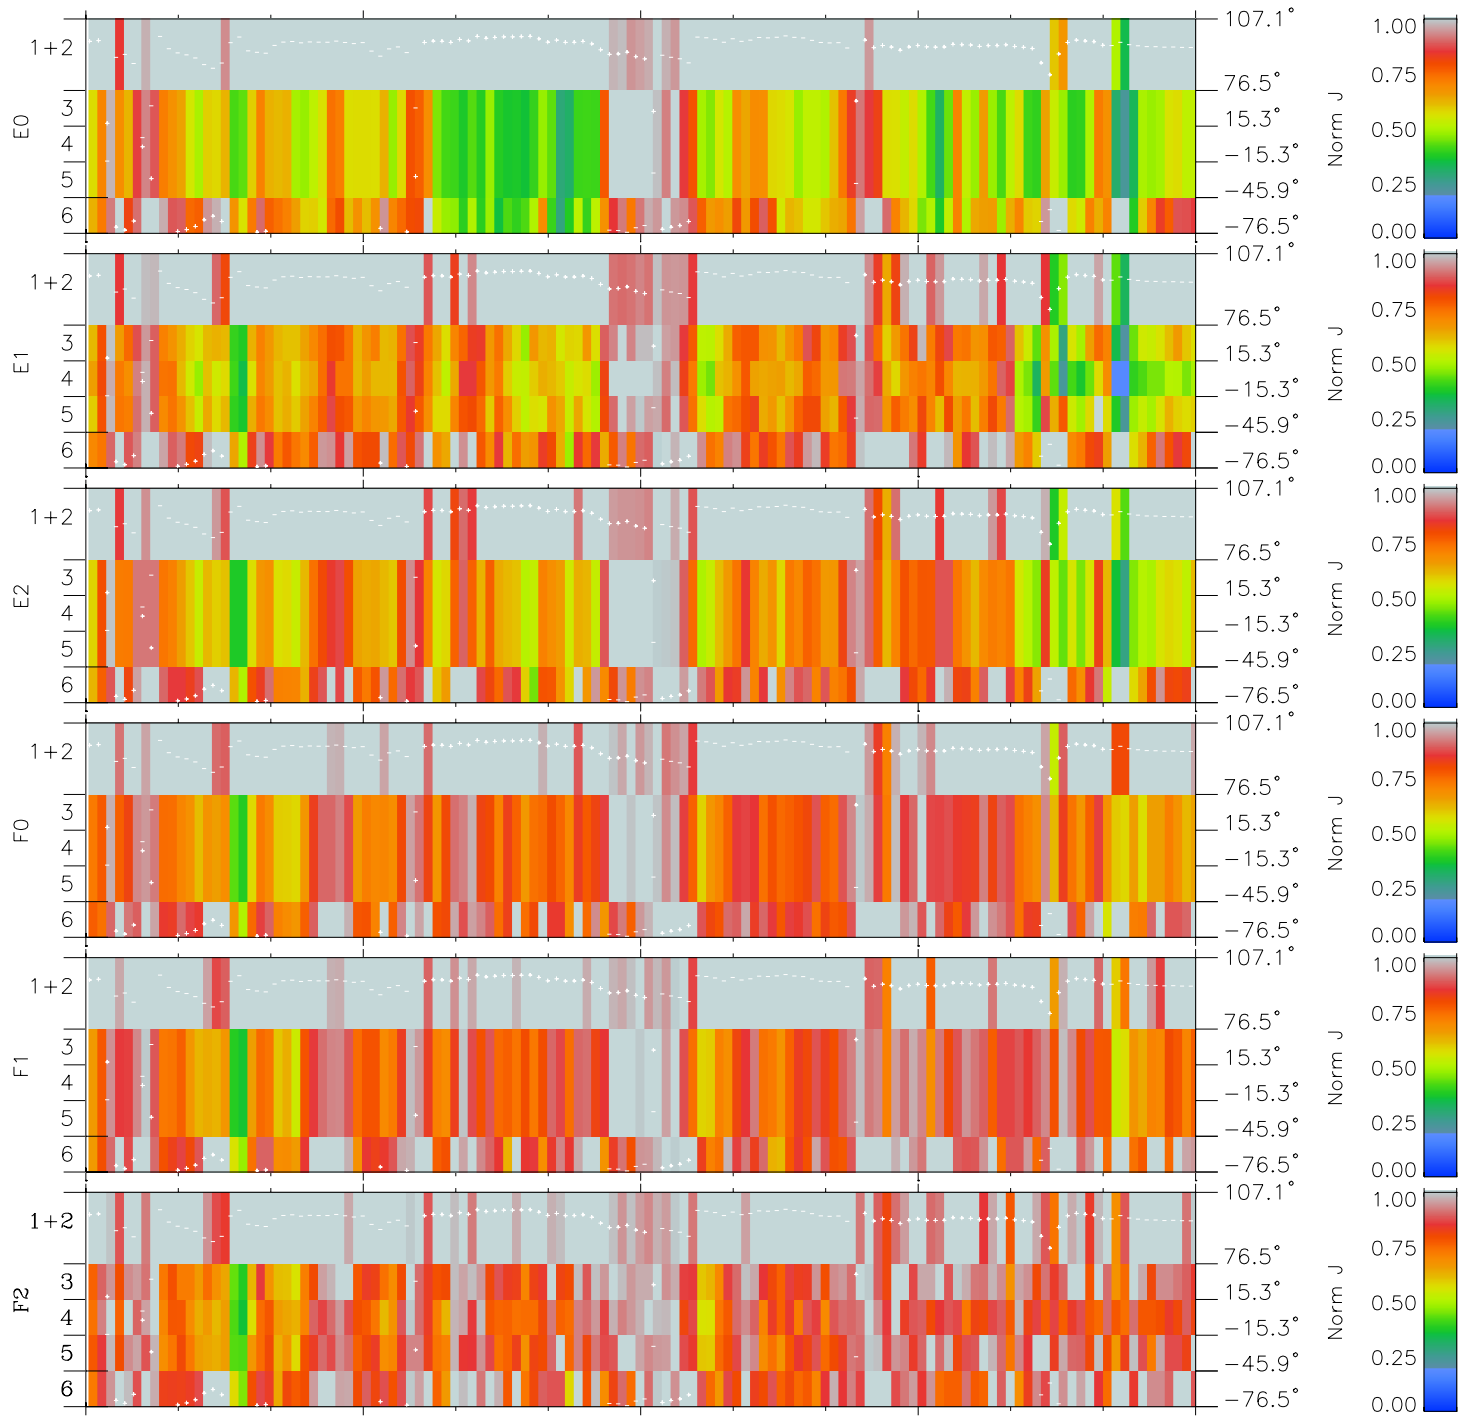

Galileo EPD Real Elevation Anisotropies 97166

Software Version: RTELEV_NORM V 1.20
 Data Production: 06-03-00
 Plot Production: Sat Sep 15 11:12:13 2001
 Color File: wondr3
 Geofactor File: 1.1

00:00:00 1997-166	166-06	166-12	166-18	00:00:00 1997-167	
+	+	+	+	+	
-66.82	-65.85	-64.86	-63.86	-62.83	X JSE(R _j)
-48.57	-48.61	-48.63	-48.64	-48.64	Y JSE(R _j)
1.75	1.76	1.78	1.79	1.80	Z JSE(R _j)

- ◇ = Jupiter look direction
- = Corotation look direction