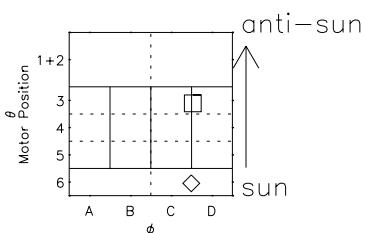

Galileo EPD Real Elevation Anisotropies 97166

Software Version: RTELEV_NORM V 1.20
 Data Production: 06-03-00
 Plot Production: Sat Sep 15 11:12:13 2001
 Color File: wondr3
 Geofactor File: 1.1

00:00:00 1997-166	166-06	166-12	166-18	00:00:00 1997-167	
+	+	+	+	+	
-66.82	-65.85	-64.86	-63.86	-62.83	X JSE(R _j)
-48.57	-48.61	-48.63	-48.64	-48.64	Y JSE(R _j)
1.75	1.76	1.78	1.79	1.80	Z JSE(R _j)

- ◇ = Jupiter look direction
- = Corotation look direction