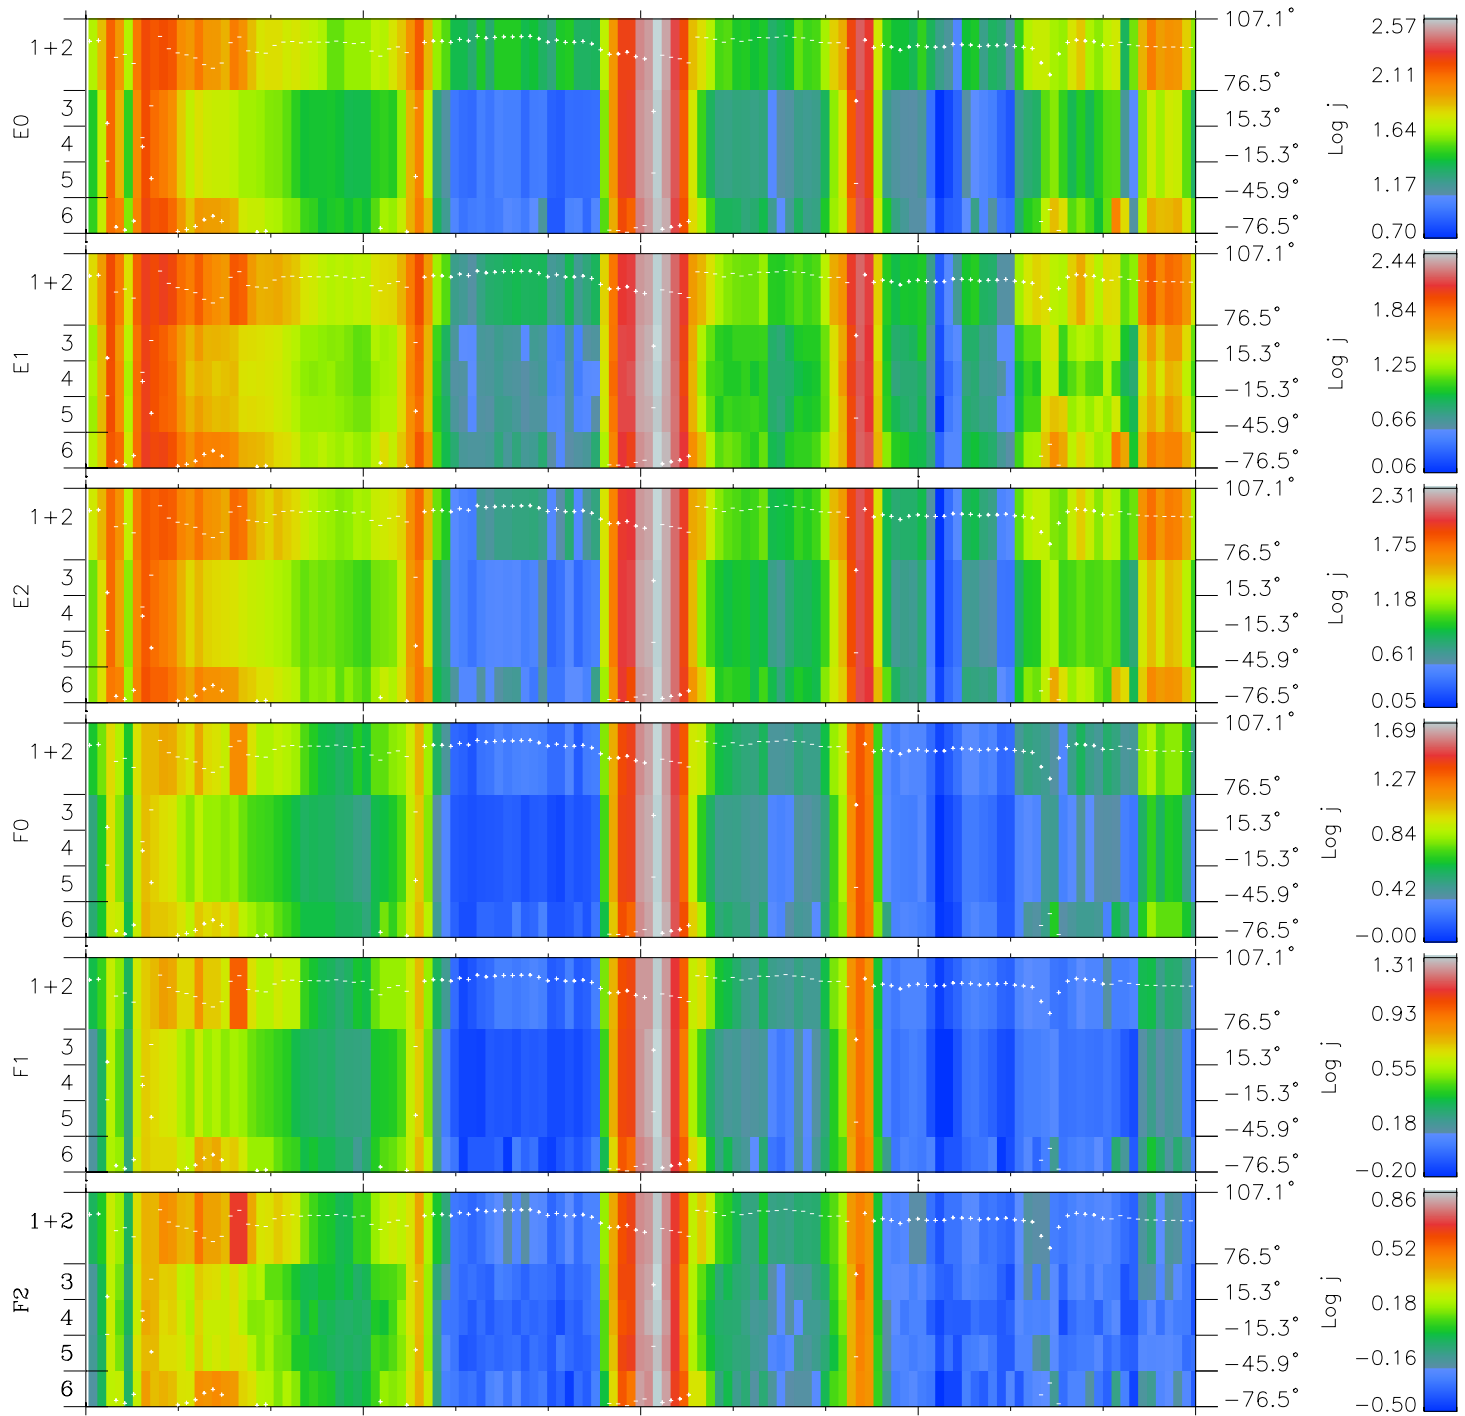

Galileo EPD Real Elevation Anisotropies 97166

Software Version: RTELEV_FLUX V 1.20
Data Production: 06-03-00
Plot Production: Sat Sep 15 11:12:01 2001
Color File: wondr3
Geofactor File: 1.1

00:00:00 1997-166	166-06	166-12	166-18	00:00:00 1997-167	
+	+	+	+	+	X JSE(R _j)
-66.82	-65.85	-64.86	-63.86	-62.83	Y JSE(R _j)
-48.57	-48.61	-48.63	-48.64	-48.64	Z JSE(R _j)
1.75	1.76	1.78	1.79	1.80	

- ◇ = Jupiter look direction
- = Corotation look direction