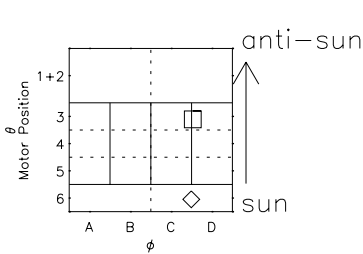

Galileo EPD Real Elevation Anisotropies 97166

Software Version: RTELEV_FLUX V 1.20
Data Production: 06-03-00
Plot Production: Sat Sep 15 11:12:01 2001
Color File: wondr3
Geofactor File: 1.1

00:00:00 1997-166	166-06	166-12	166-18	00:00:00 1997-167	
+	+	+	+	+	X JSE(R _j)
-66.82	-65.85	-64.86	-63.86	-62.83	Y JSE(R _j)
-48.57	-48.61	-48.63	-48.64	-48.64	Z JSE(R _j)
1.75	1.76	1.78	1.79	1.80	

- ◇ = Jupiter look direction
- = Corotation look direction