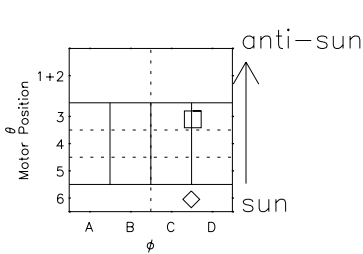

Galileo EPD Real Elevation Anisotropies 97166

Software Version: RTELEV_NORM V 1.20
Data Production: 06-03-00
Plot Production: Sat Sep 15 11:12:07 2001
Color File: wondr3
Geofactor File: 1.1

00:00:00 1997-166	166-06	166-12	166-18	00:00:00 1997-167	
+	+	+	+	+	X JSE(R _j)
-66.82	-65.85	-64.86	-63.86	-62.83	Y JSE(R _j)
-48.57	-48.61	-48.63	-48.64	-48.64	Z JSE(R _j)
1.75	1.76	1.78	1.79	1.80	

- ◇ = Jupiter look direction
- = Corotation look direction