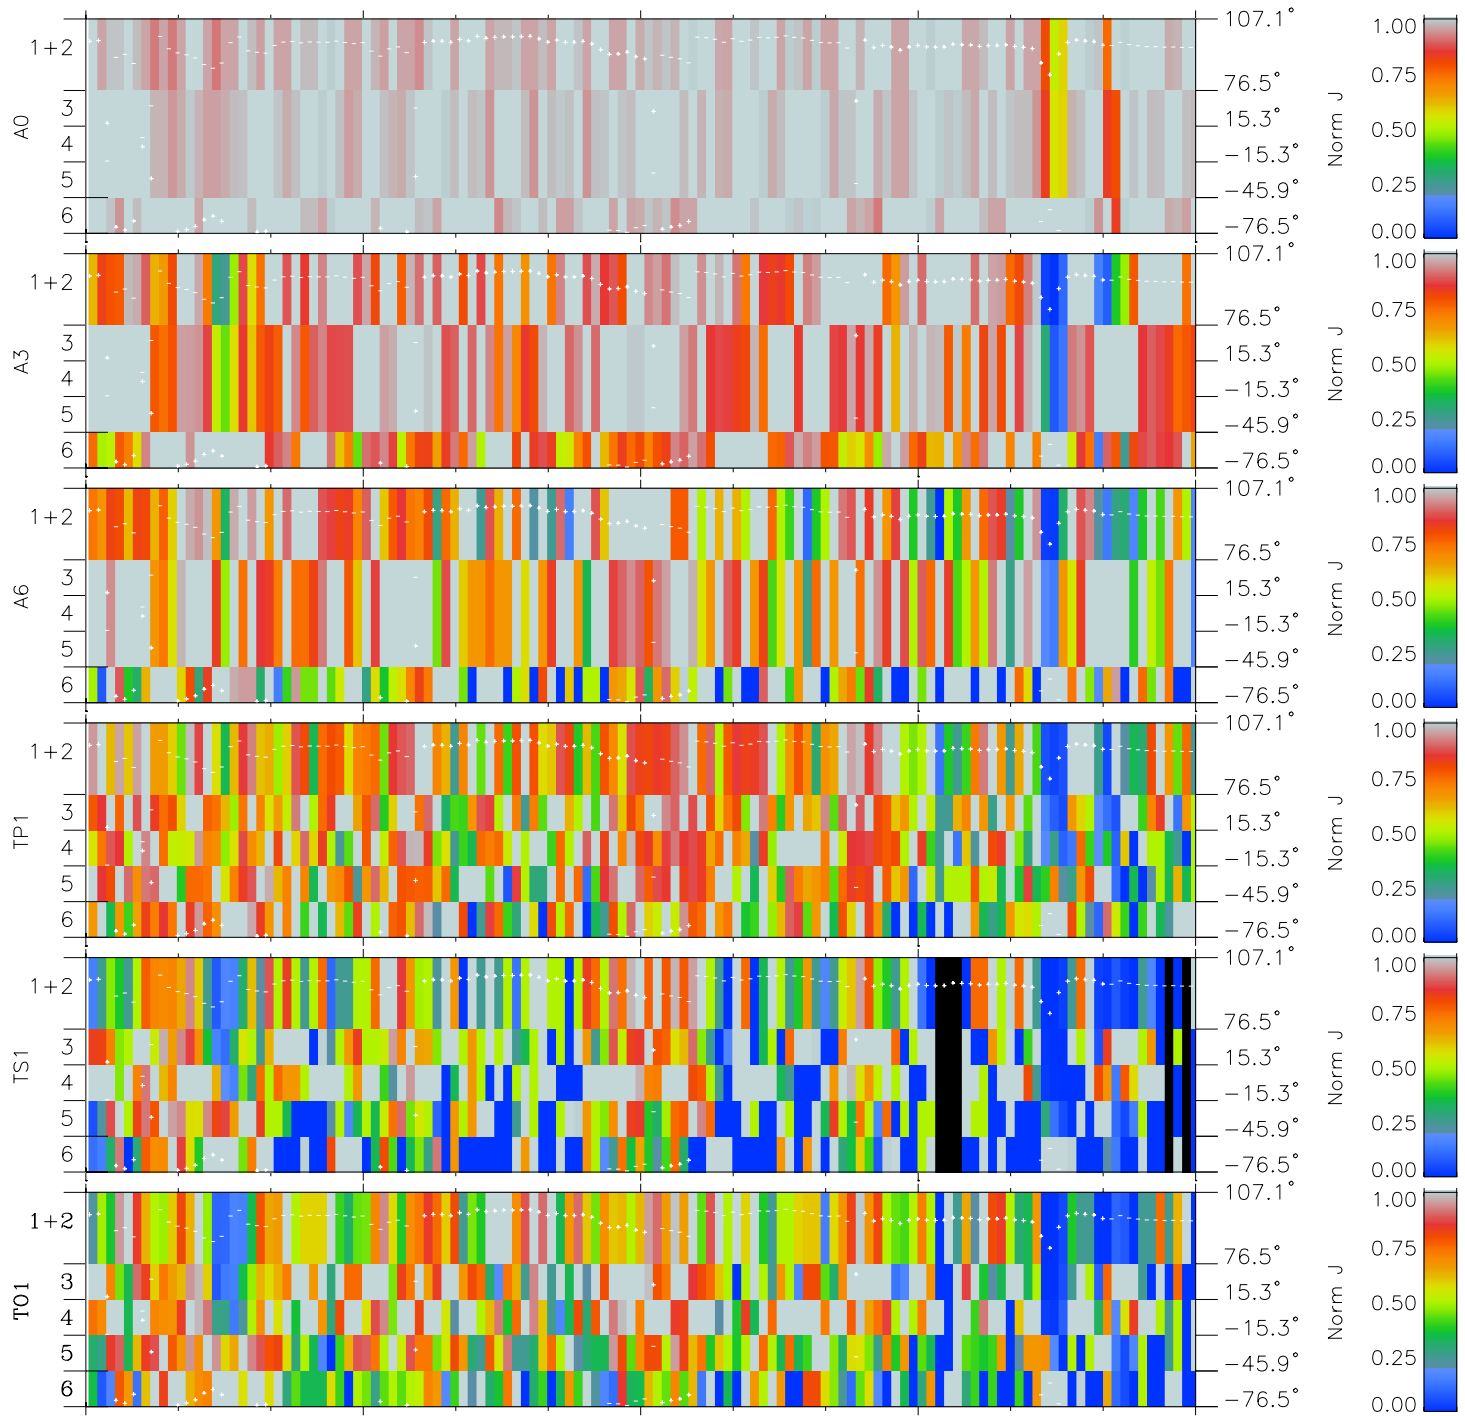

Galileo EPD Real Elevation Anisotropies 97166

Software Version: RTELEV_NORM V 1.20
Data Production: 06-03-00
Plot Production: Sat Sep 15 11:12:07 2001
Color File: wondr3
Geofactor File: 1.1

00:00:00 1997-166	166-06	166-12	166-18	00:00:00 1997-167	
+	+	+	+	+	X JSE(R _j)
-66.82	-65.85	-64.86	-63.86	-62.83	Y JSE(R _j)
-48.57	-48.61	-48.63	-48.64	-48.64	Z JSE(R _j)
1.75	1.76	1.78	1.79	1.80	

- ◇ = Jupiter look direction
- = Corotation look direction