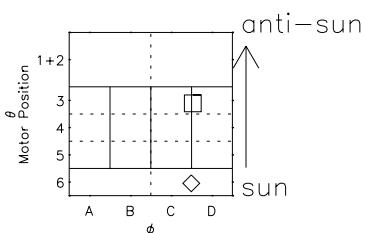

# Galileo EPD Real Elevation Anisotropies 97166

Software Version: RTELEV\_FLUX V 1.20  
Data Production: 06-03-00  
Plot Production: Sat Sep 15 11:11:55 2001  
Color File: wondr3  
Geofactor File: 1.1

00:00:00 1997-166	166-06	166-12	166-18	00:00:00 1997-167	X JSE( $R_j$ )	Y JSE( $R_j$ )	Z JSE( $R_j$ )
+	+	+	+	+			
-66.82	-65.85	-64.86	-63.86	-62.83			
-48.57	-48.61	-48.63	-48.64	-48.64			
1.75	1.76	1.78	1.79	1.80			

- ◇ = Jupiter look direction
- = Corotation look direction