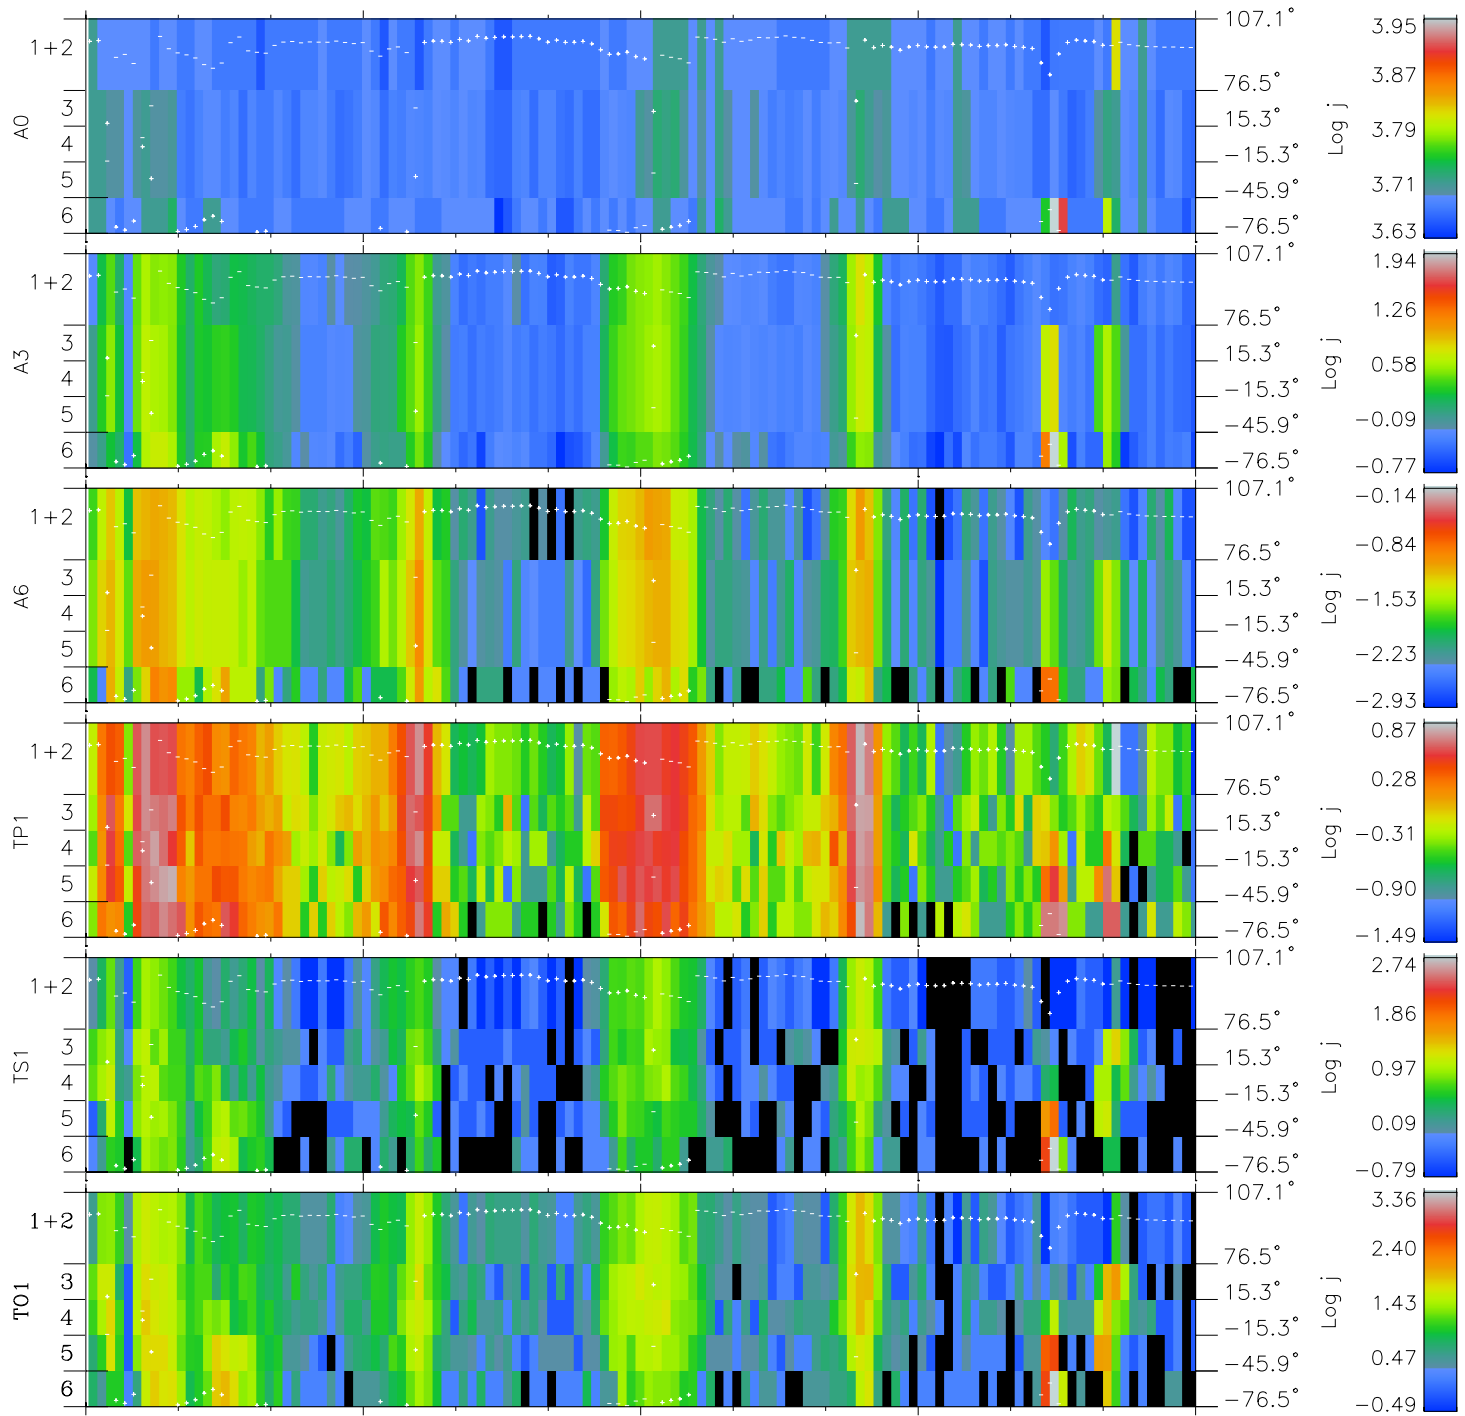

# Galileo EPD Real Elevation Anisotropies 97166

Software Version: RTELEV\_FLUX V 1.20  
Data Production: 06-03-00  
Plot Production: Sat Sep 15 11:11:55 2001  
Color File: wondr3  
Geofactor File: 1.1

00:00:00 1997-166	166-06	166-12	166-18	00:00:00 1997-167	X JSE( $R_j$ )	Y JSE( $R_j$ )	Z JSE( $R_j$ )
+	+	+	+	+			
-66.82	-65.85	-64.86	-63.86	-62.83			
-48.57	-48.61	-48.63	-48.64	-48.64			
1.75	1.76	1.78	1.79	1.80			

- ◇ = Jupiter look direction
- = Corotation look direction