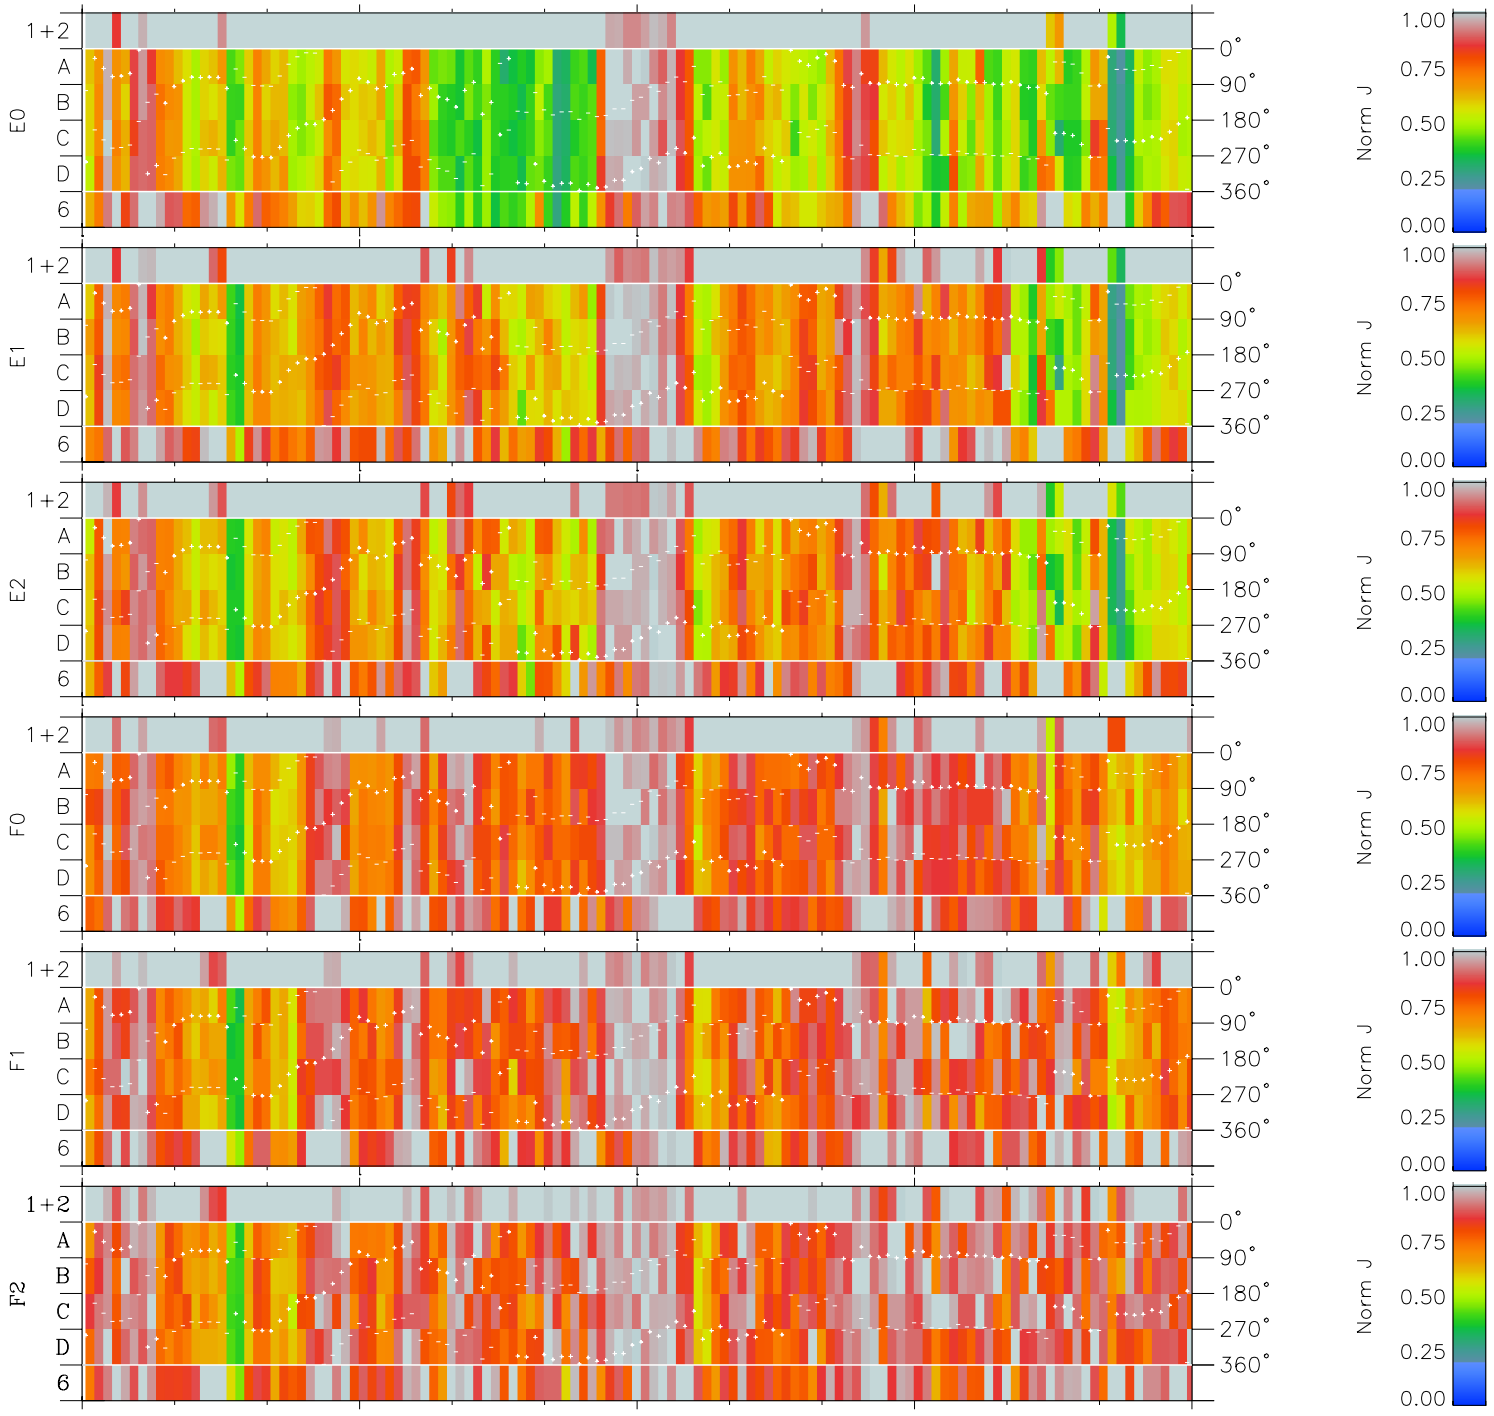

Galileo EPD Real Time Azimuth Anisotropies 97166

Software Version: RTAZIM_NORM V 1.20
 Data Production: 06-03-00
 Plot Production: Sat Sep 15 11:12:47 2001
 Color File: wondr3
 Geofactor File: 1.1

00:00:00 1997-166	166-06	166-12	166-18	00:00:00 1997-167	
+	+	+	+	+	X JSE(R _j)
-66.82	-65.85	-64.86	-63.86	-62.83	Y JSE(R _j)
-48.57	-48.61	-48.63	-48.64	-48.64	Z JSE(R _j)
1.75	1.76	1.78	1.79	1.80	

- ◇ = Jupiter look direction
- = Corotation look direction