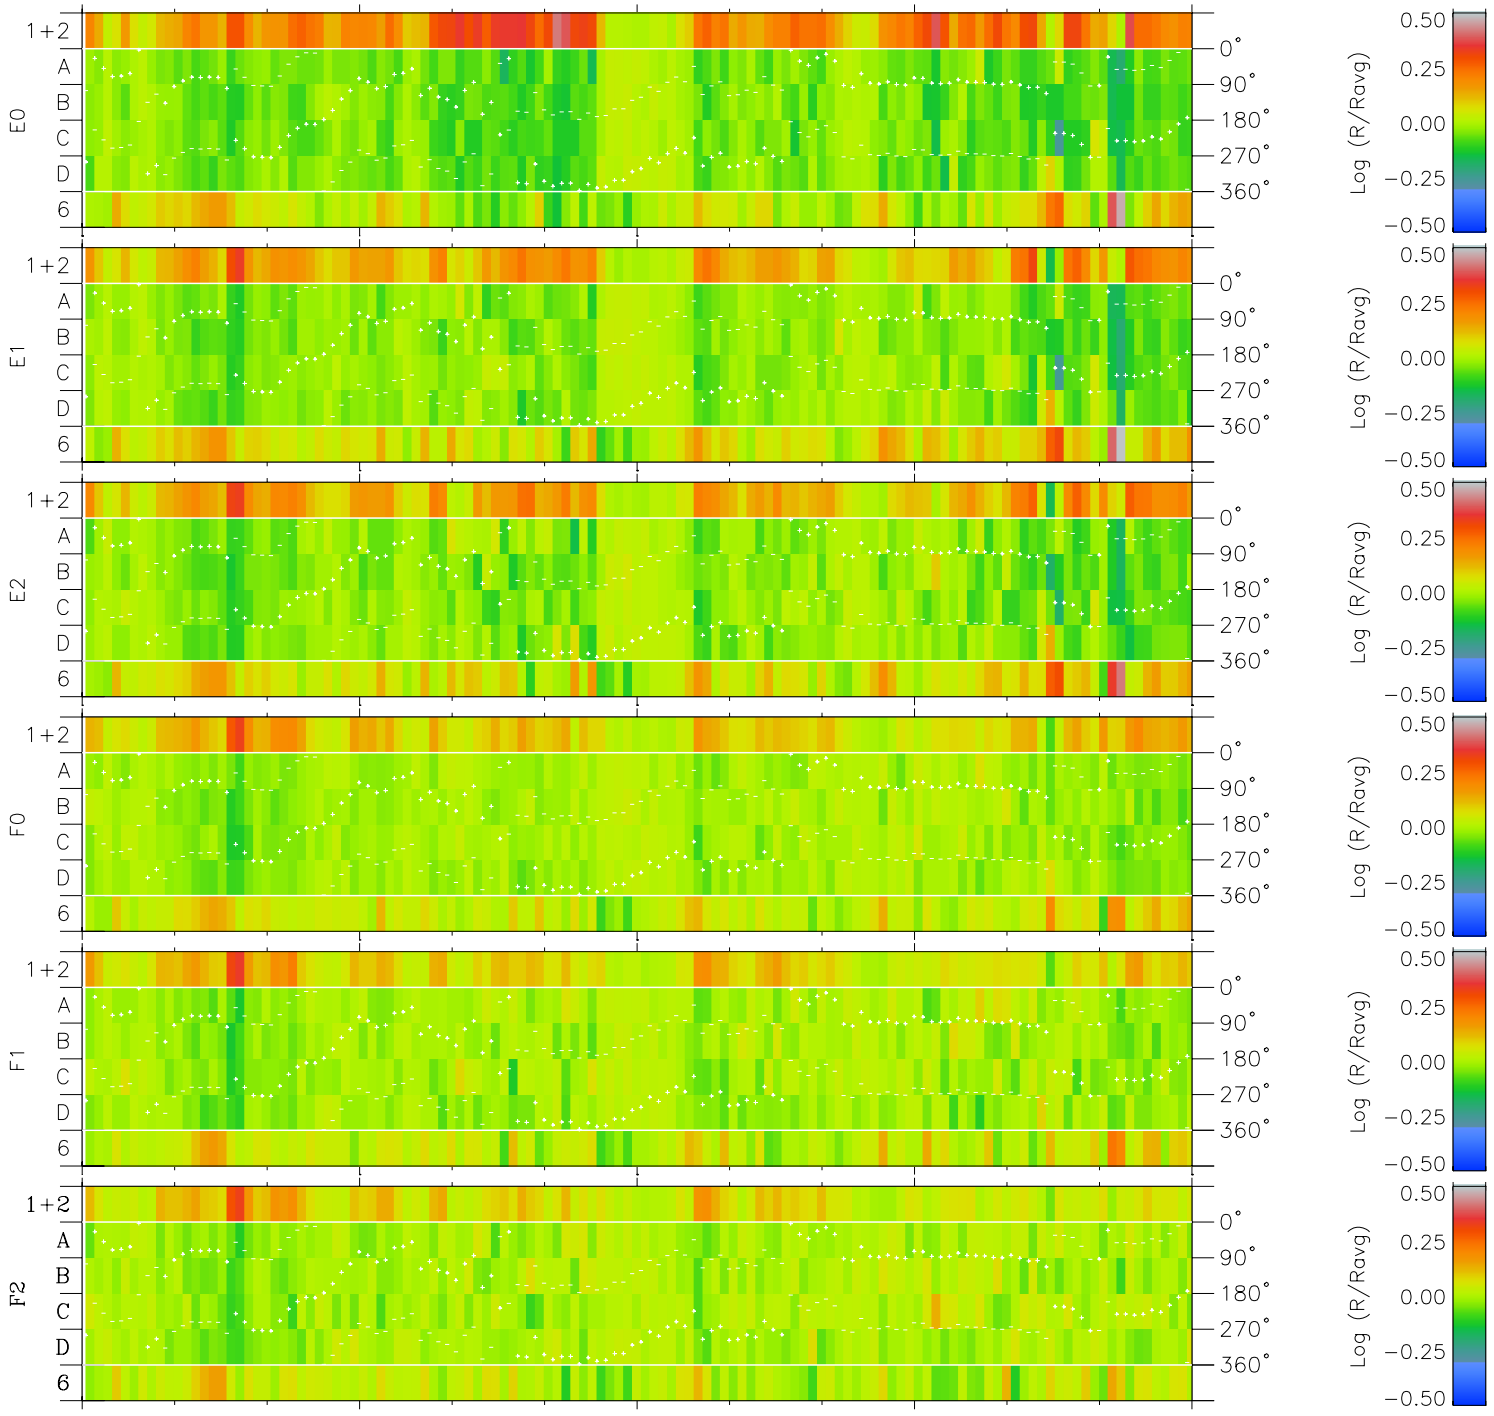

Galileo EPD Real Time Azimuth Anisotropies 97166

Software Version: RTAZIM_MEAN V 1.20
 Data Production: 06-03-00
 Plot Production: Sat Sep 15 11:12:24 2001
 Color File: wondr3
 Geofactor File: 1.1

00:00:00 1997-166	166-06	166-12	166-18	00:00:00 1997-167	
+	+	+	+	+	X JSE(R _j)
-66.82	-65.85	-64.86	-63.86	-62.83	Y JSE(R _j)
-48.57	-48.61	-48.63	-48.64	-48.64	Z JSE(R _j)
1.75	1.76	1.78	1.79	1.80	

- ◇ = Jupiter look direction
- = Corotation look direction