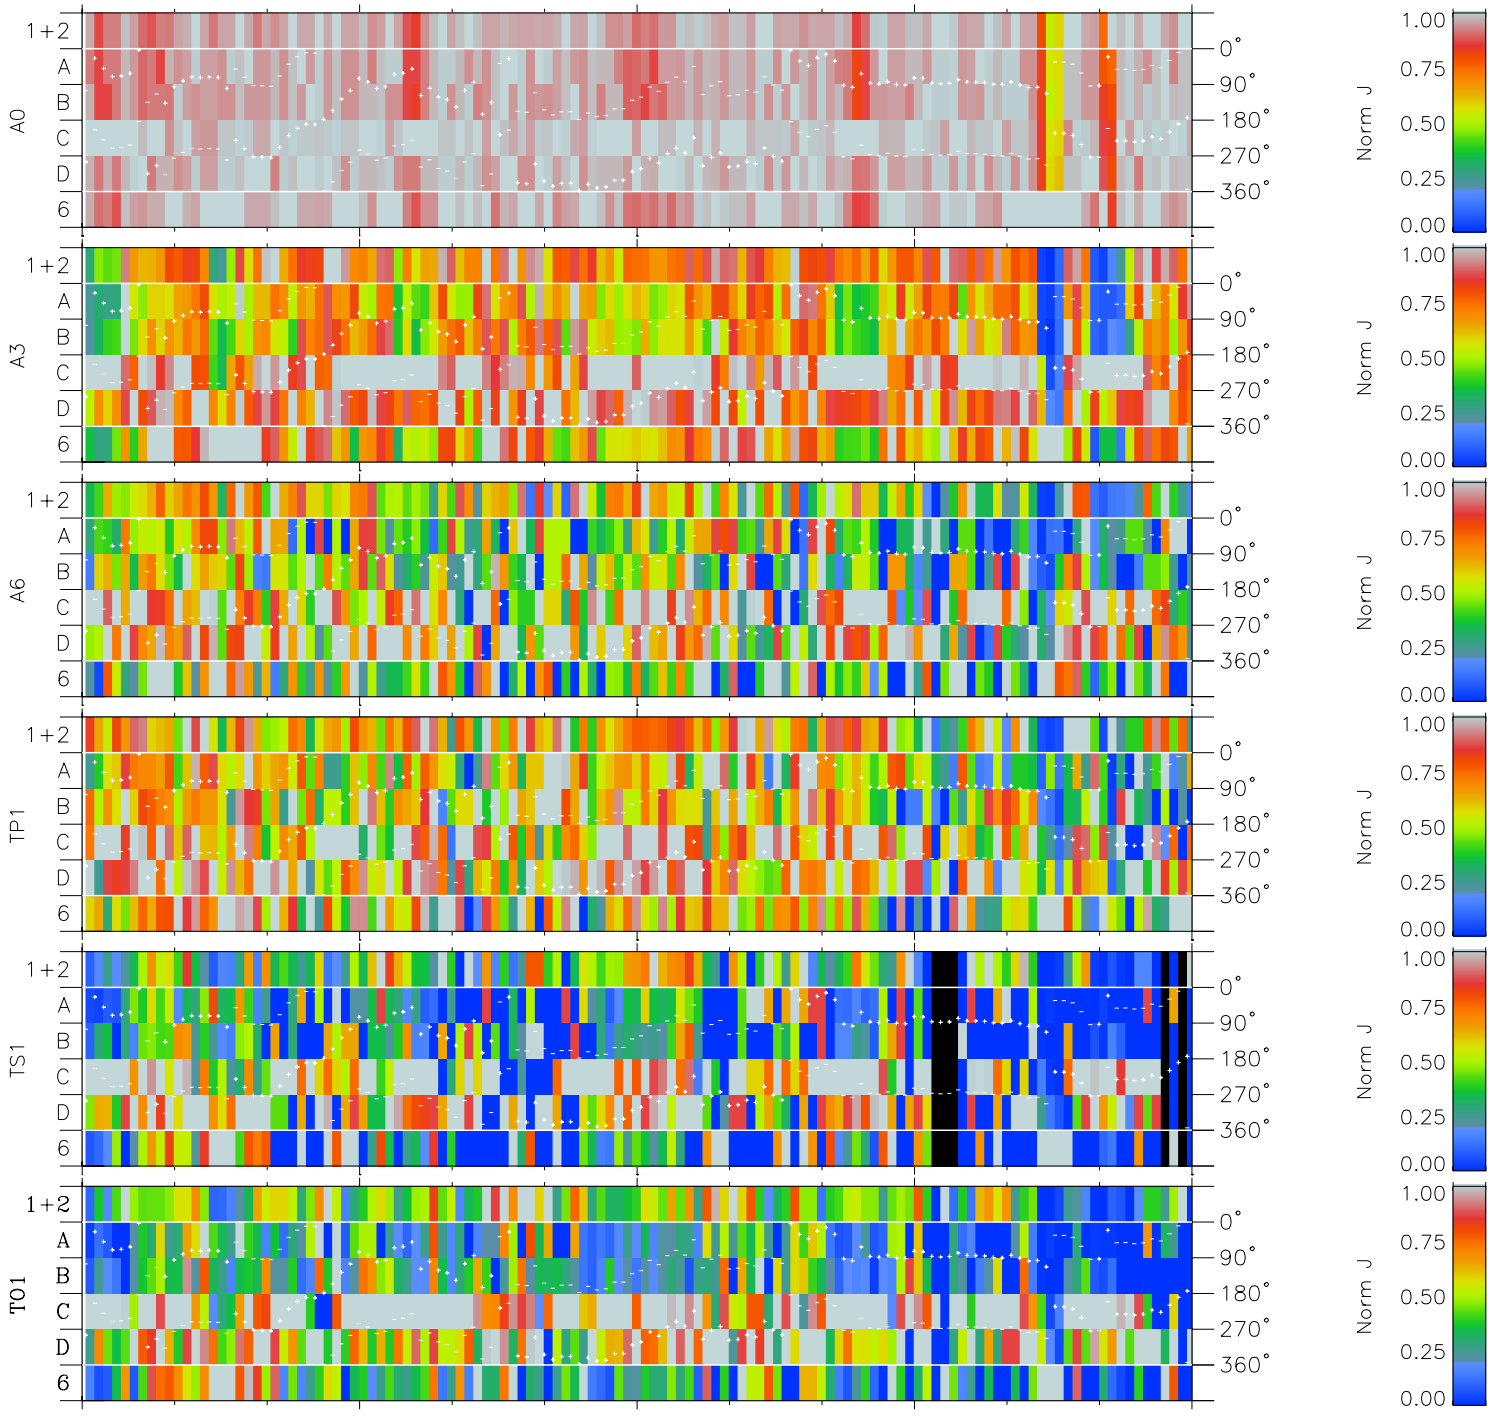

Galileo EPD Real Time Azimuth Anisotropies 97166

Software Version: RTAZIM_NORM V 1.20
 Data Production: 06-03-00
 Plot Production: Sat Sep 15 11:12:42 2001
 Color File: wondr3
 Geofactor File: 1.1

00:00:00 1997-166	166-06	166-12	166-18	00:00:00 1997-167	
+	+	+	+	+	X JSE(R _j)
-66.82	-65.85	-64.86	-63.86	-62.83	Y JSE(R _j)
-48.57	-48.61	-48.63	-48.64	-48.64	Z JSE(R _j)
1.75	1.76	1.78	1.79	1.80	

- ◇ = Jupiter look direction
- = Corotation look direction