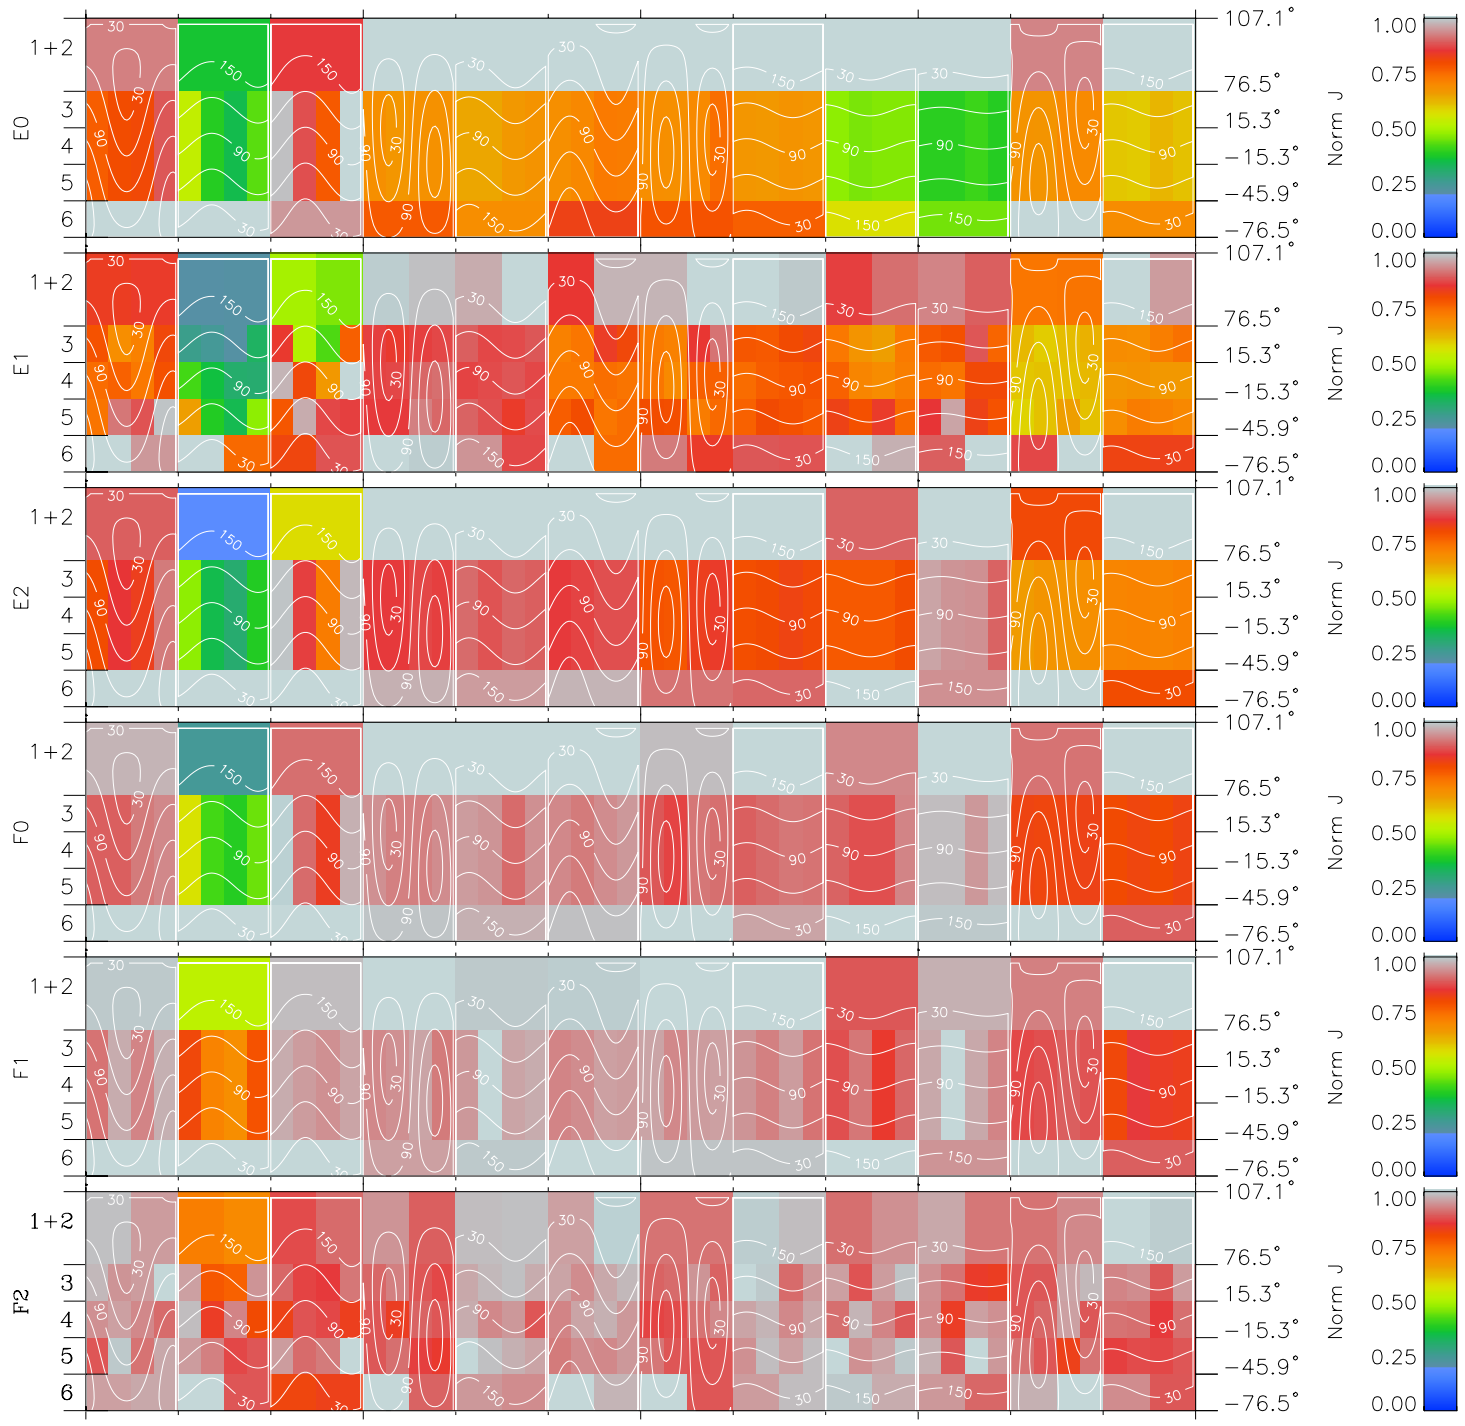

# Galileo EPD Real Time All-Sky Anisotropies 97165

Software Version: RTSKY\_NORM V 1.20  
 Data Production: 06-03-00  
 Plot Production: Sat Sep 15 11:03:27 2001  
 Color File: wondr3  
 Geofactor File: 1.1

00:00:00 1997-165	165-06	165-12	165-18	00:00:00 1997-166	
+	+	+	+	+	
-70.50	-69.61	-68.70	-67.77	-66.82	X JSE(R <sub>j</sub> )
-48.28	-48.37	-48.45	-48.51	-48.57	Y JSE(R <sub>j</sub> )
1.68	1.70	1.72	1.73	1.75	Z JSE(R <sub>j</sub> )

- ◇ = Jupiter look direction
- = Corotation look direction