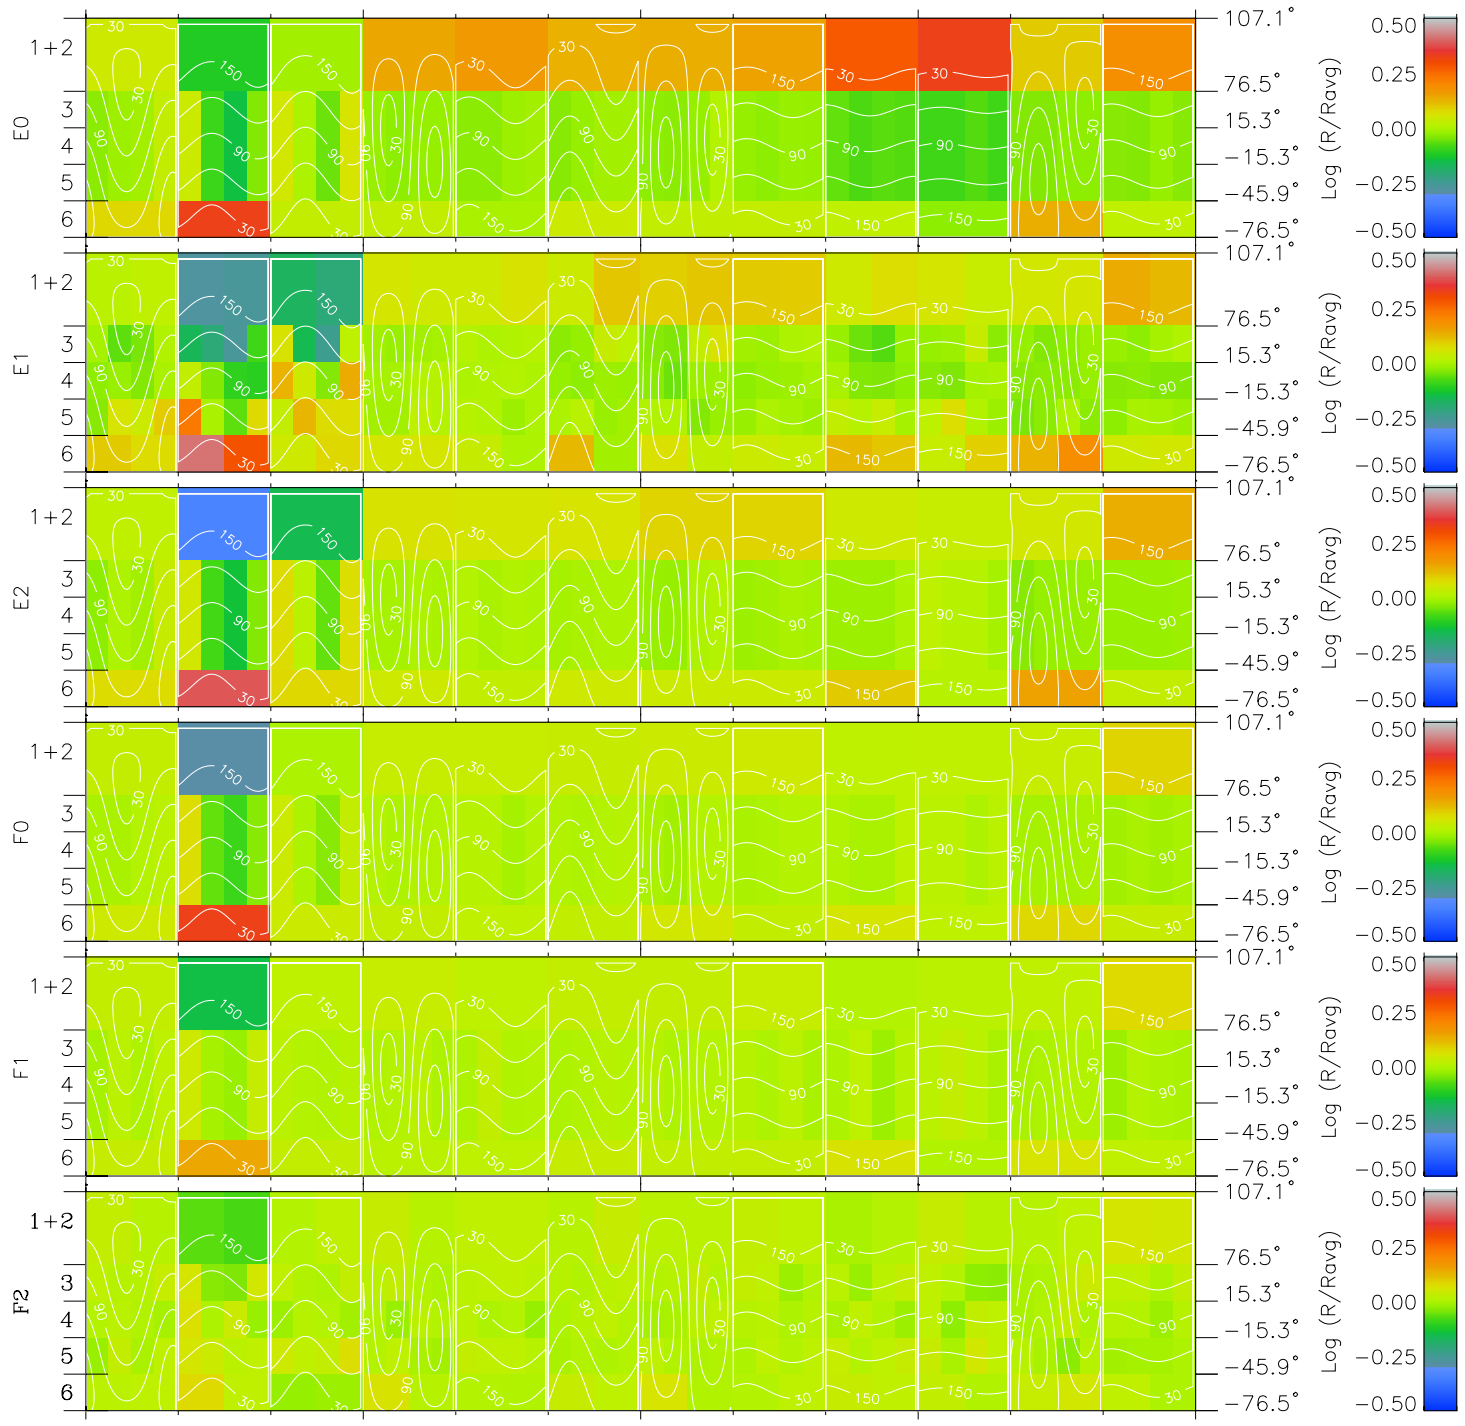

# Galileo EPD Real Time All-Sky Anisotropies 97165

Software Version: RTSKY\_MEAN V 1.20  
 Data Production: 06-03-00  
 Plot Production: Sat Sep 15 11:02:56 2001  
 Color File: wondr3  
 Geofactor File: 1.1

00:00:00 1997-165	165-06	165-12	165-18	00:00:00 1997-166	
+	+	+	+	+	
-70.50	-69.61	-68.70	-67.77	-66.82	X JSE(R <sub>j</sub> )
-48.28	-48.37	-48.45	-48.51	-48.57	Y JSE(R <sub>j</sub> )
1.68	1.70	1.72	1.73	1.75	Z JSE(R <sub>j</sub> )

- ◇ = Jupiter look direction
- = Corotation look direction