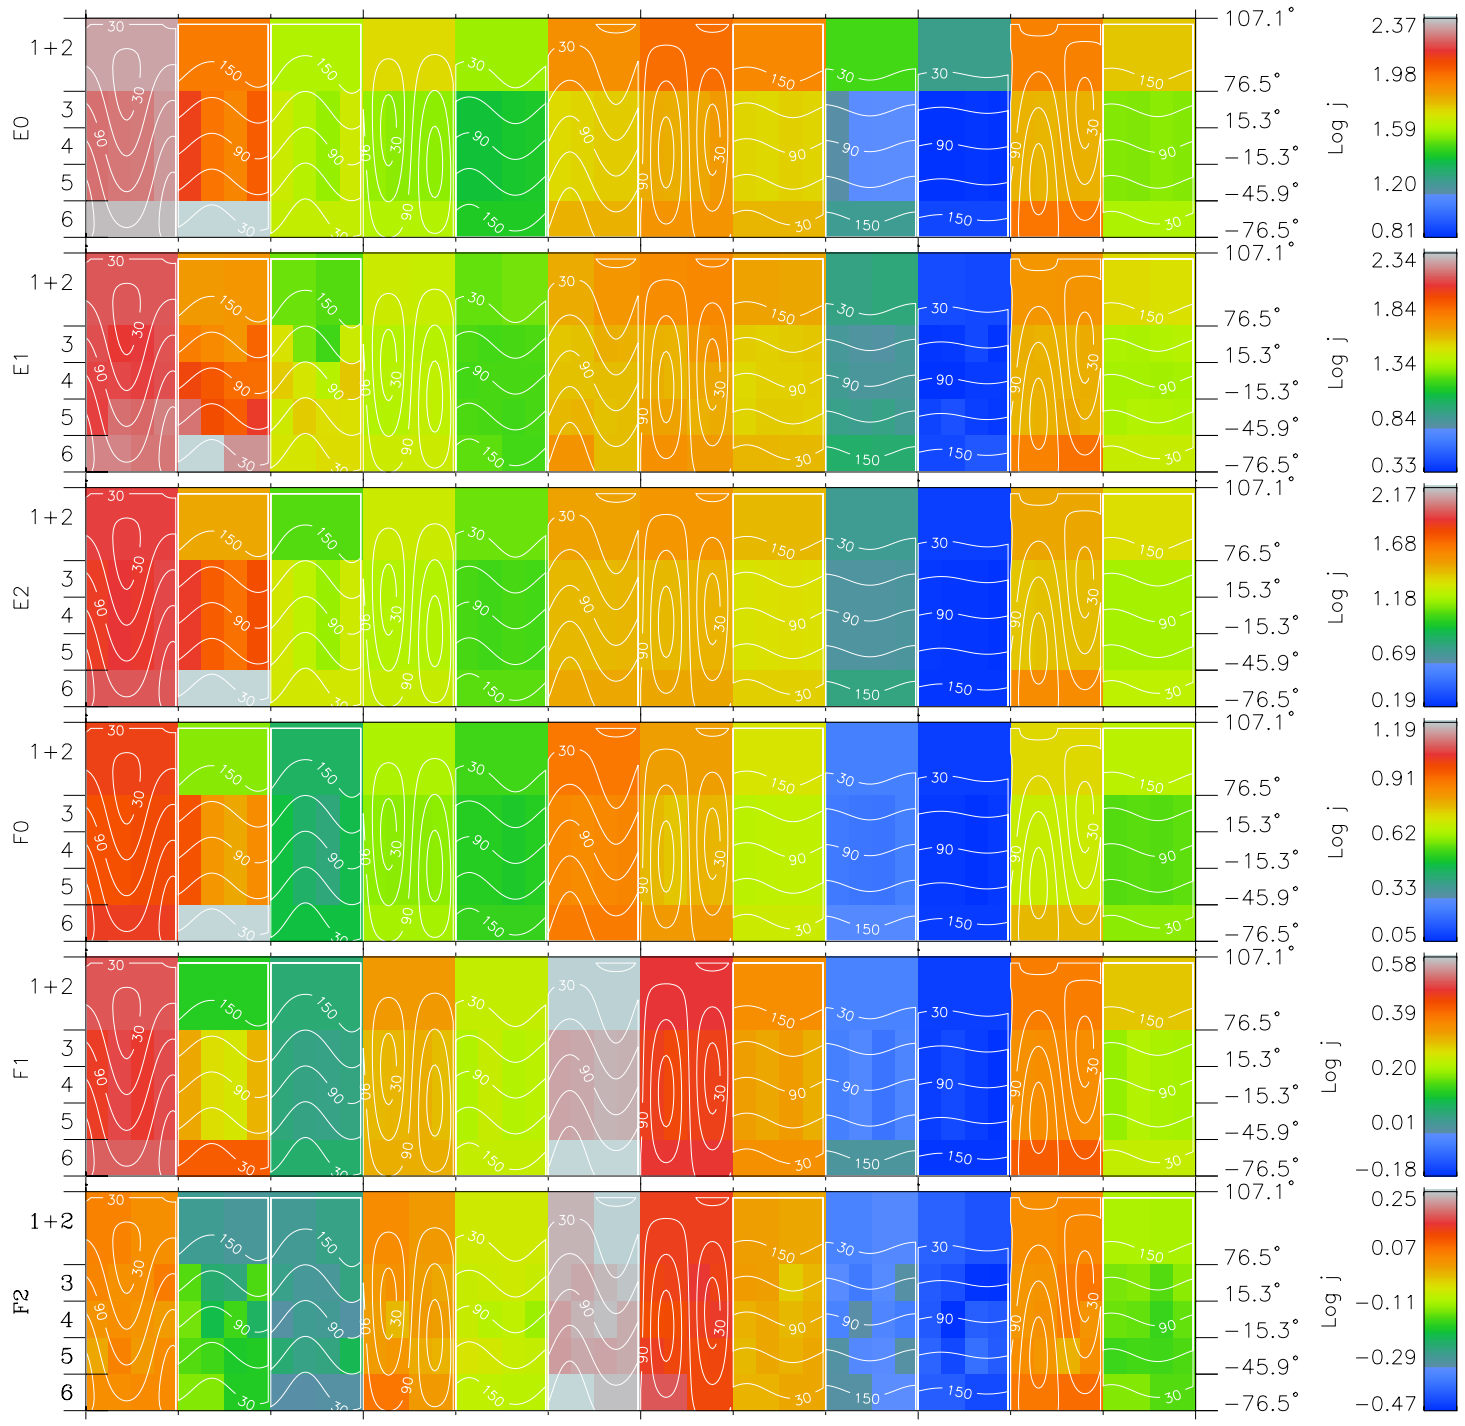

# Galileo EPD Real Time All-Sky Anisotropies 97165

Software Version: RTSKY\_FLUX V 1.20  
 Data Production: 06-03-00  
 Plot Production: Sat Sep 15 11:03:12 2001  
 Color File: wondr3  
 Geofactor File: 1.1

00:00:00 1997-165	165-06	165-12	165-18	00:00:00 1997-166	X JSE(R <sub>j</sub> )
+ -70.50 -48.28 1.68	+ -69.61 -48.37 1.70	+ -68.70 -48.45 1.72	+ -67.77 -48.51 1.73	+ -66.82 -48.57 1.75	Y JSE(R <sub>j</sub> )
					Z JSE(R <sub>j</sub> )

- ◇ = Jupiter look direction
- = Corotation look direction