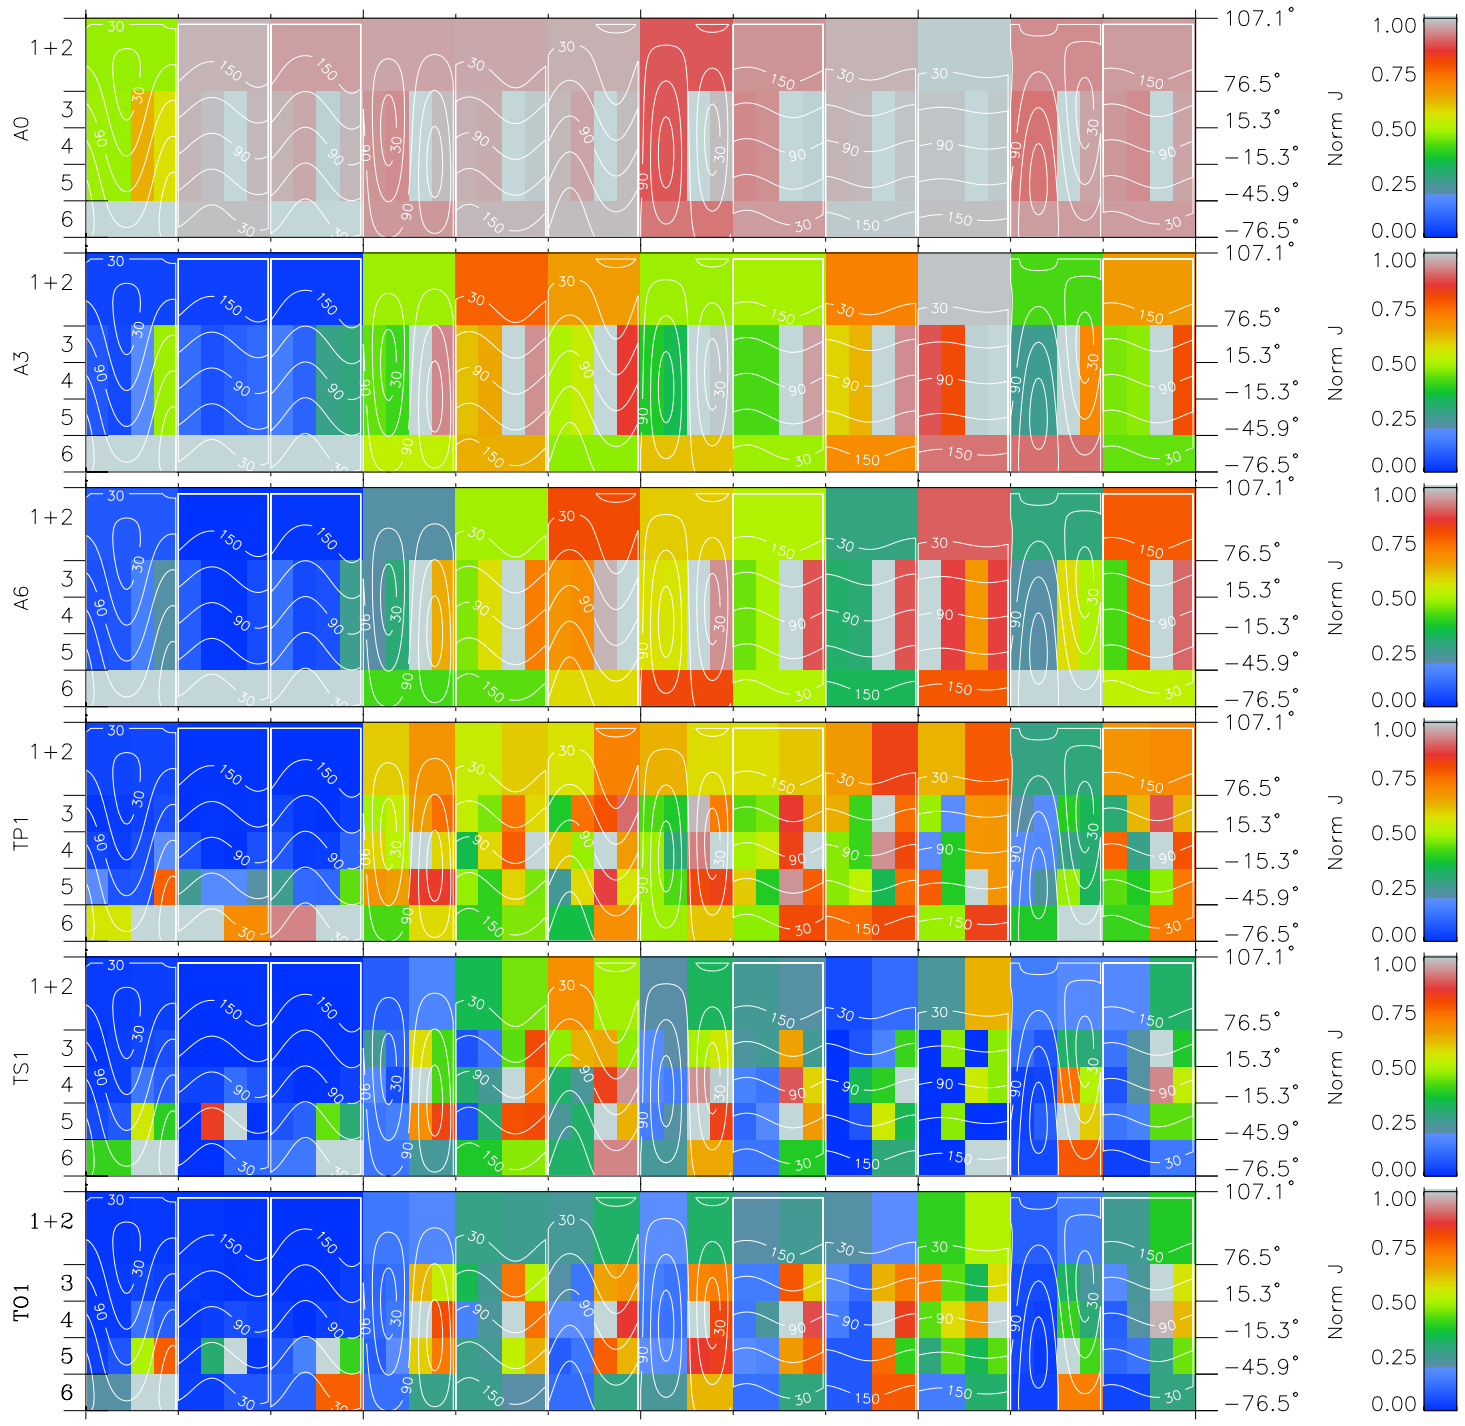

Galileo EPD Real Time All-Sky Anisotropies 97165

Software Version: RTSKY_NORM V 1.20
 Data Production: 06-03-00
 Plot Production: Sat Sep 15 11:03:19 2001
 Color File: wondr3
 Geofactor File: 1.1

00:00:00 1997-165	165-06	165-12	165-18	00:00:00 1997-166	
+	+	+	+	+	X JSE(R _j)
-70.50	-69.61	-68.70	-67.77	-66.82	Y JSE(R _j)
-48.28	-48.37	-48.45	-48.51	-48.57	Z JSE(R _j)
1.68	1.70	1.72	1.73	1.75	

- ◇ = Jupiter look direction
- = Corotation look direction