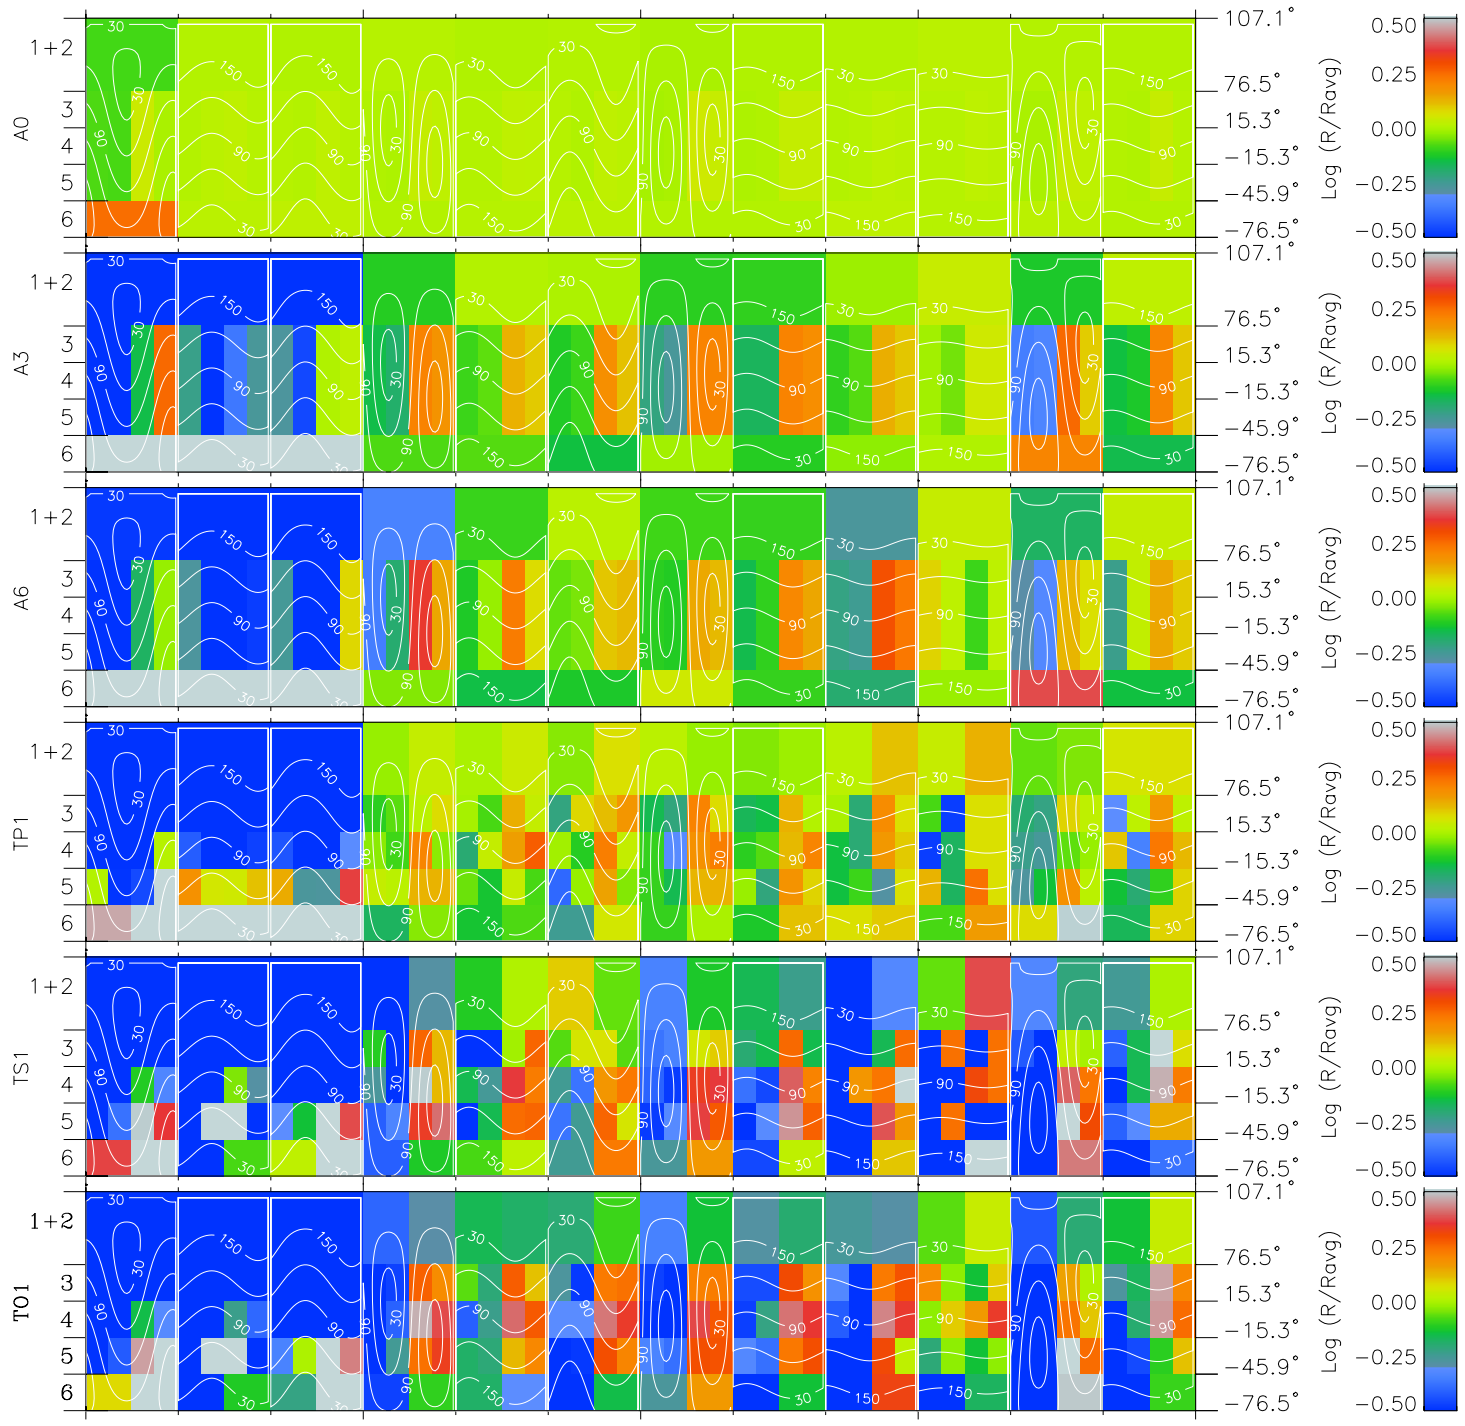

Galileo EPD Real Time All-Sky Anisotropies 97165

Software Version: RTSKY_MEAN V 1.20
 Data Production: 06-03-00
 Plot Production: Sat Sep 15 11:02:49 2001
 Color File: wondr3
 Geofactor File: 1.1

00:00:00 1997-165	165-06	165-12	165-18	00:00:00 1997-166	
+	+	+	+	+	
-70.50	-69.61	-68.70	-67.77	-66.82	X JSE(R _j)
-48.28	-48.37	-48.45	-48.51	-48.57	Y JSE(R _j)
1.68	1.70	1.72	1.73	1.75	Z JSE(R _j)

- ◇ = Jupiter look direction
- = Corotation look direction