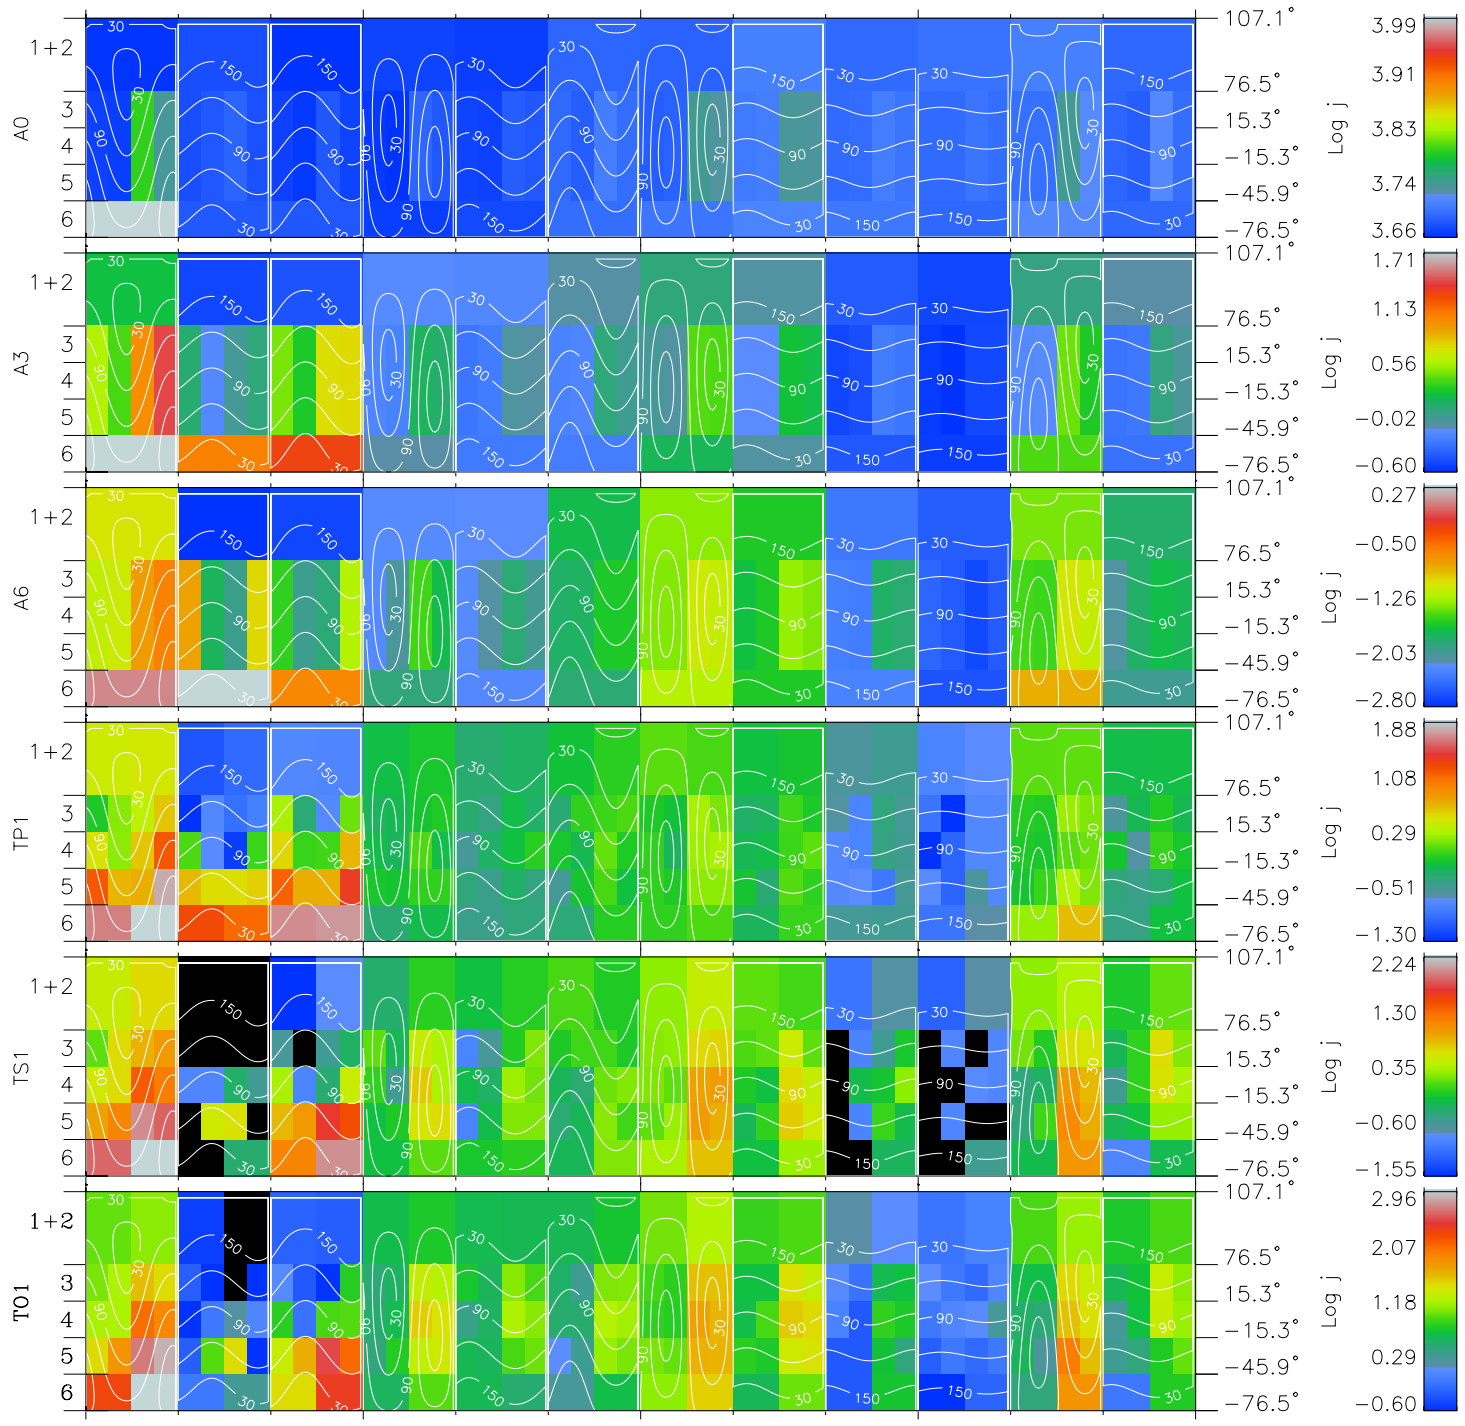

Galileo EPD Real Time All-Sky Anisotropies 97165

Software Version: RTSKY_FLUX V 1.20
 Data Production: 06-03-00
 Plot Production: Sat Sep 15 11:03:04 2001
 Color File: wondr3
 Geofactor File: 1.1

00:00:00 1997-165	165-06	165-12	165-18	00:00:00 1997-166	X JSE(R _j)
+ -70.50 -48.28 1.68	+ -69.61 -48.37 1.70	+ -68.70 -48.45 1.72	+ -67.77 -48.51 1.73	+ -66.82 -48.57 1.75	Y JSE(R _j)
					Z JSE(R _j)

◇ = Jupiter look direction
 □ = Corotation look direction