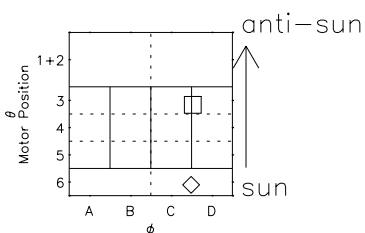

Galileo EPD Real Elevation Anisotropies 97165

Software Version: RTELEV_NORM V 1.20
Data Production: 06-03-00
Plot Production: Sat Sep 15 11:04:04 2001
Color File: wondr3
Geofactor File: 1.1

00:00:00 1997-165	165-06	165-12	165-18	00:00:00 1997-166	
+	+	+	+	+	X JSE(R _j)
-70.50	-69.61	-68.70	-67.77	-66.82	Y JSE(R _j)
-48.28	-48.37	-48.45	-48.51	-48.57	Z JSE(R _j)
1.68	1.70	1.72	1.73	1.75	

- ◇ = Jupiter look direction
- = Corotation look direction