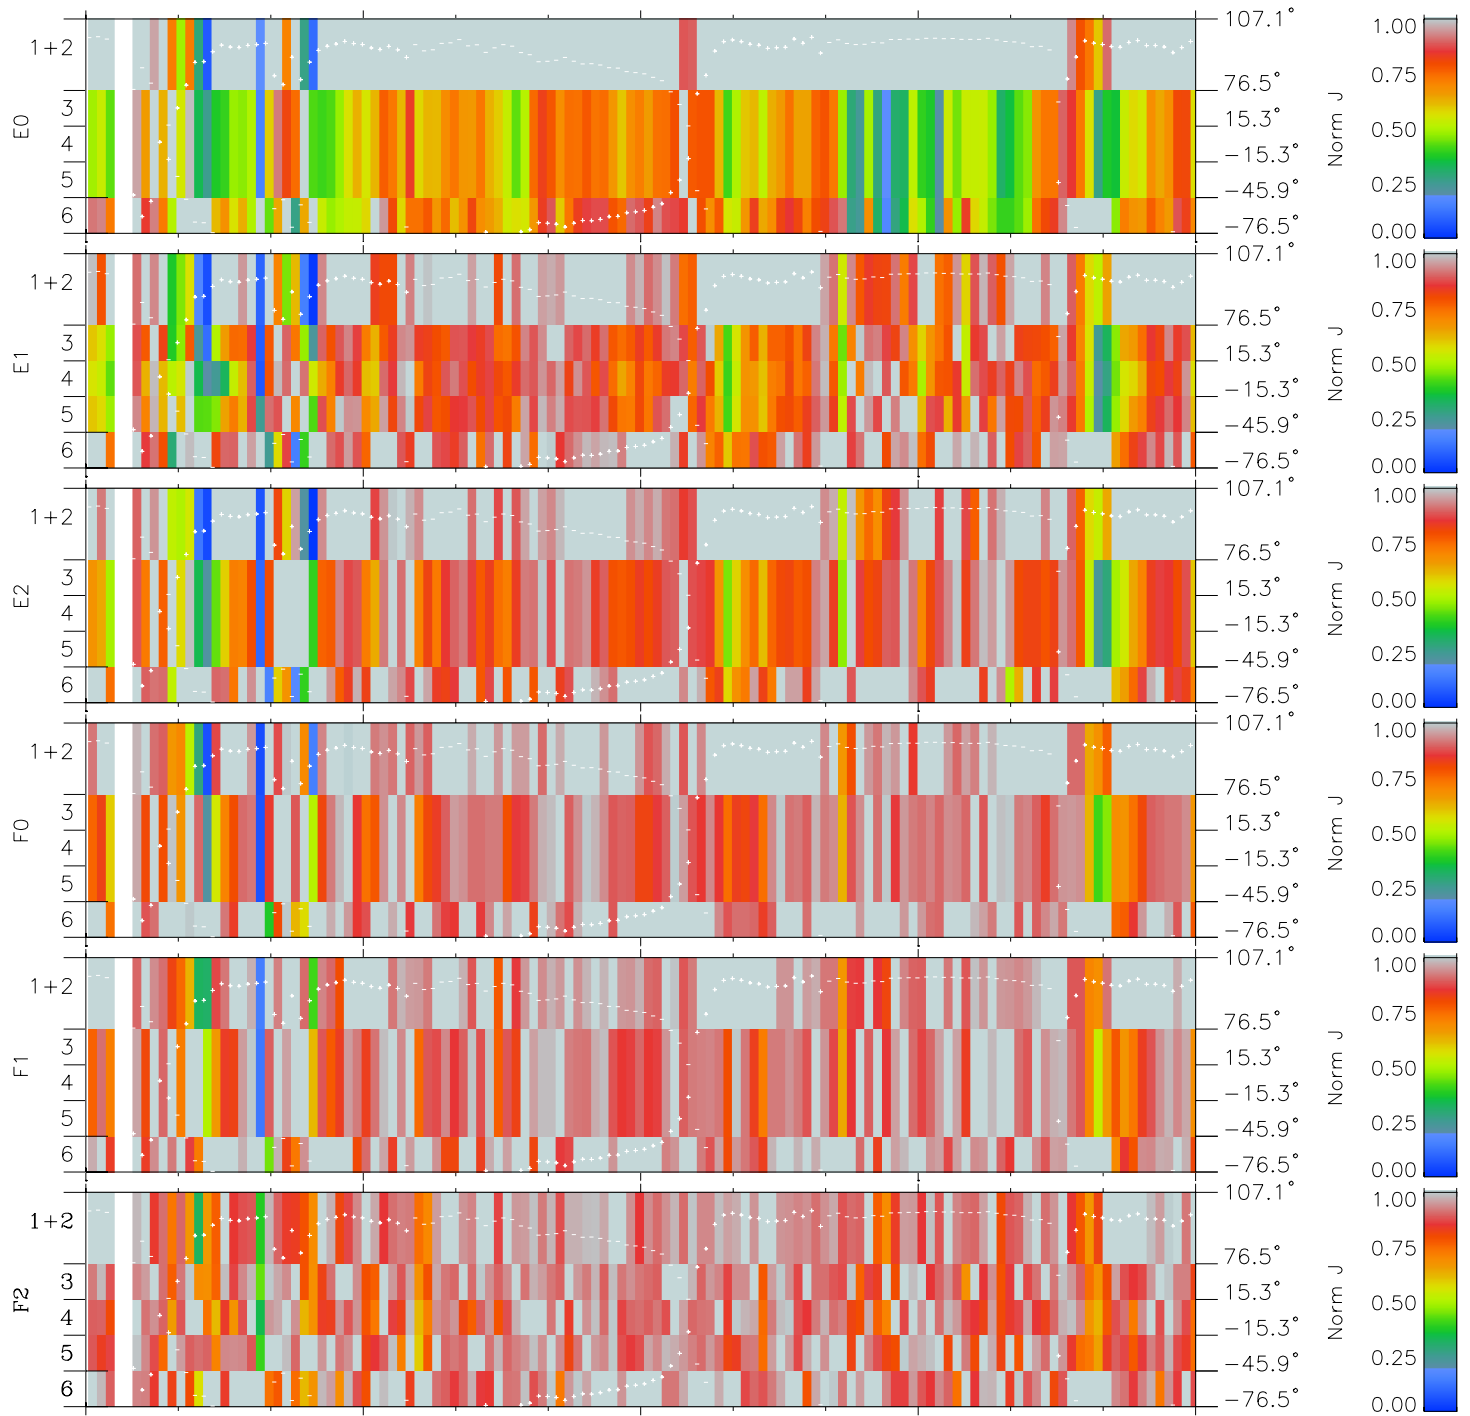

Galileo EPD Real Elevation Anisotropies 97165

Software Version: RTELEV_NORM V 1.20
Data Production: 06-03-00
Plot Production: Sat Sep 15 11:04:04 2001
Color File: wondr3
Geofactor File: 1.1

00:00:00 1997-165	165-06	165-12	165-18	00:00:00 1997-166	
+	+	+	+	+	X JSE(R _j)
-70.50	-69.61	-68.70	-67.77	-66.82	Y JSE(R _j)
-48.28	-48.37	-48.45	-48.51	-48.57	Z JSE(R _j)
1.68	1.70	1.72	1.73	1.75	

- ◇ = Jupiter look direction
- = Corotation look direction