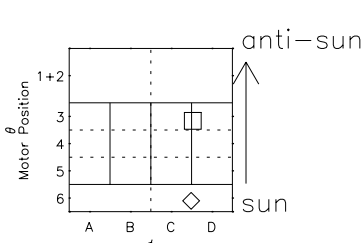

Galileo EPD Real Elevation Anisotropies 97165

Software Version: RTELEV_FLUX V 1.20
Data Production: 06-03-00
Plot Production: Sat Sep 15 11:03:52 2001
Color File: wondr3
Geofactor File: 1.1

00:00:00 1997-165	165-06	165-12	165-18	00:00:00 1997-166	
+	+	+	+	+	X JSE(R _j)
-70.50	-69.61	-68.70	-67.77	-66.82	Y JSE(R _j)
-48.28	-48.37	-48.45	-48.51	-48.57	Z JSE(R _j)
1.68	1.70	1.72	1.73	1.75	

- ◇ = Jupiter look direction
- = Corotation look direction