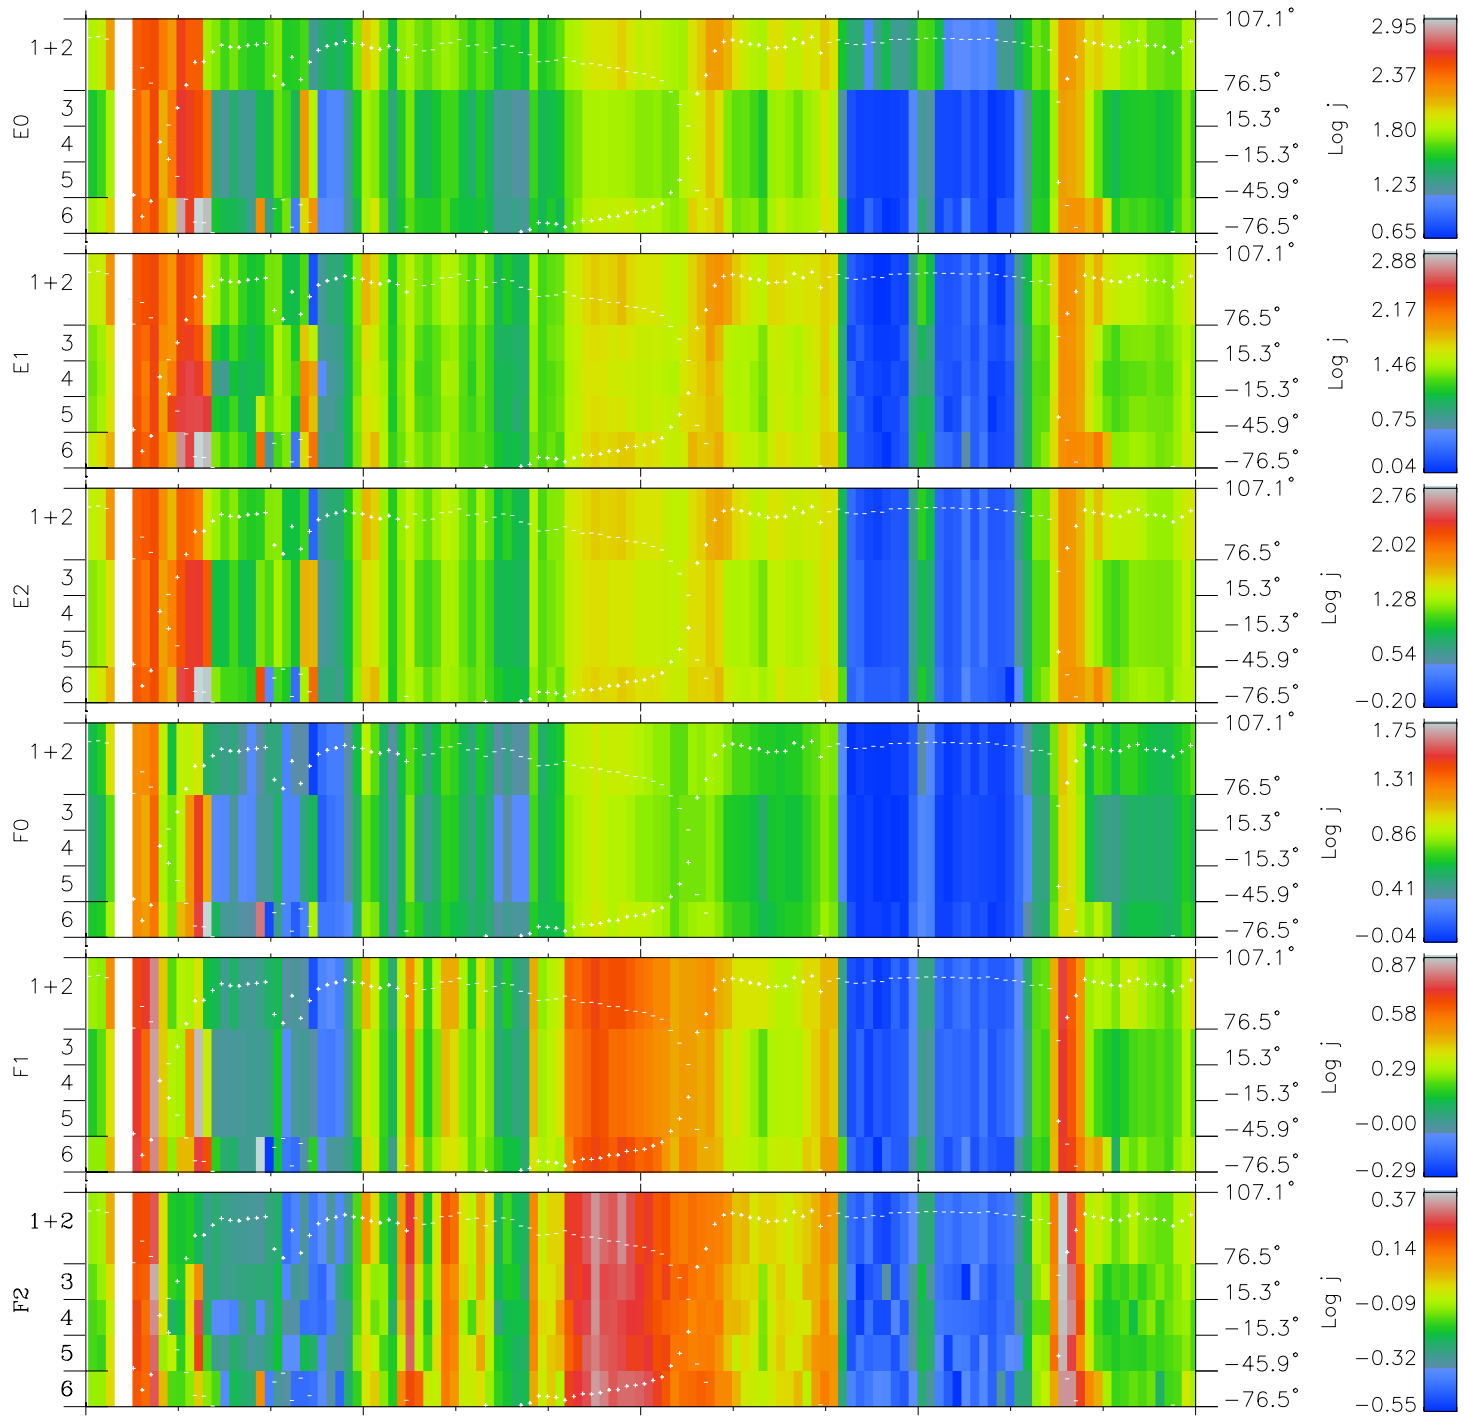

Galileo EPD Real Elevation Anisotropies 97165

Software Version: RTELEV_FLUX V 1.20
Data Production: 06-03-00
Plot Production: Sat Sep 15 11:03:52 2001
Color File: wondr3
Geofactor File: 1.1

00:00:00 1997-165	165-06	165-12	165-18	00:00:00 1997-166	
+	+	+	+	+	X JSE(R _j)
-70.50	-69.61	-68.70	-67.77	-66.82	Y JSE(R _j)
-48.28	-48.37	-48.45	-48.51	-48.57	Z JSE(R _j)
1.68	1.70	1.72	1.73	1.75	

- ◇ = Jupiter look direction
- = Corotation look direction