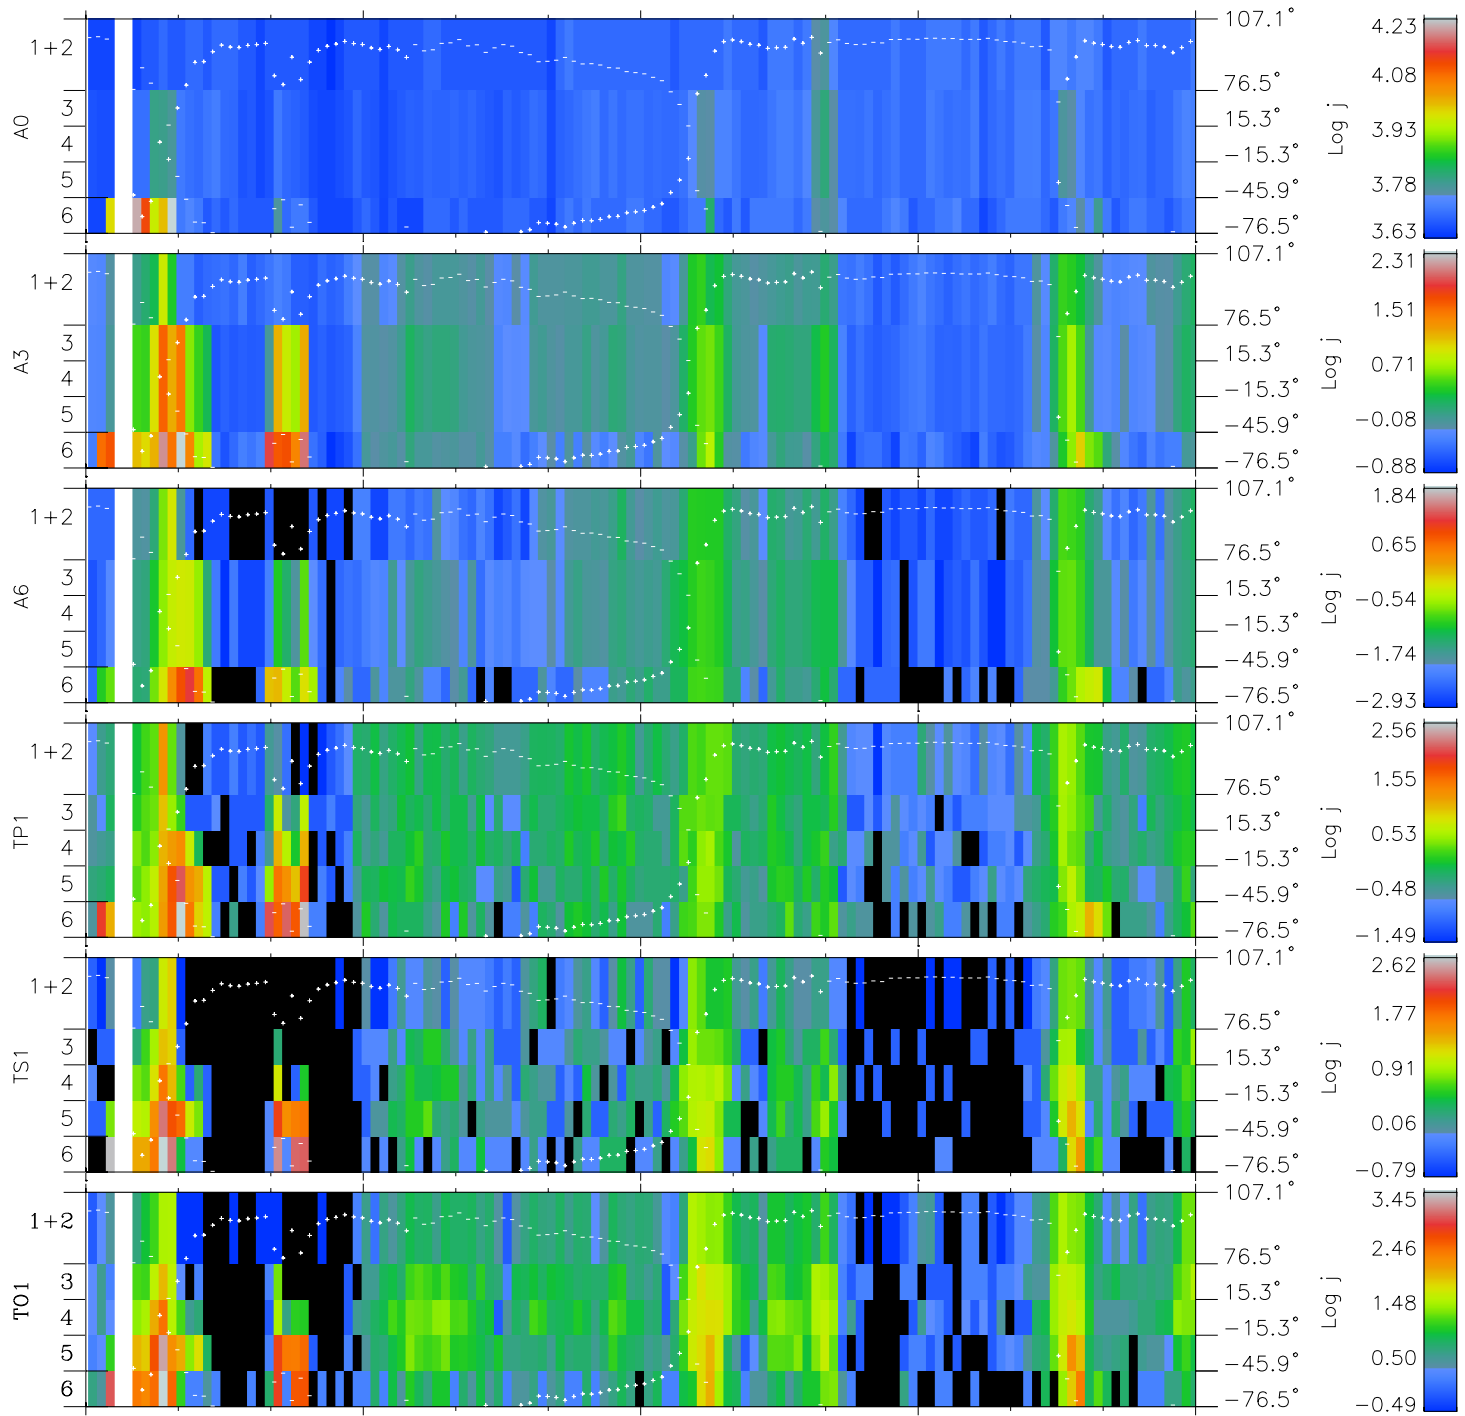

Galileo EPD Real Elevation Anisotropies 97165

Software Version: RTELEV_FLUX V 1.20
Data Production: 06-03-00
Plot Production: Sat Sep 15 11:03:46 2001
Color File: wondr3
Geofactor File: 1.1

00:00:00 1997-165	165-06	165-12	165-18	00:00:00 1997-166	
+	+	+	+	+	X JSE(R _j)
-70.50	-69.61	-68.70	-67.77	-66.82	Y JSE(R _j)
-48.28	-48.37	-48.45	-48.51	-48.57	Z JSE(R _j)
1.68	1.70	1.72	1.73	1.75	

- ◇ = Jupiter look direction
- = Corotation look direction