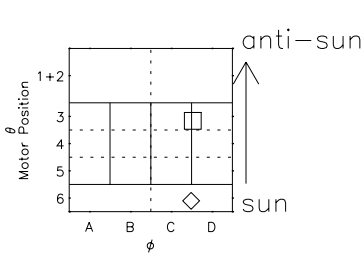

Galileo EPD Real Elevation Anisotropies 97165

Software Version: RTELEV_FLUX V 1.20
Data Production: 06-03-00
Plot Production: Sat Sep 15 11:03:46 2001
Color File: wondr3
Geofactor File: 1.1

00:00:00 1997-165	165-06	165-12	165-18	00:00:00 1997-166	
+	+	+	+	+	X JSE(R _j)
-70.50	-69.61	-68.70	-67.77	-66.82	Y JSE(R _j)
-48.28	-48.37	-48.45	-48.51	-48.57	Z JSE(R _j)
1.68	1.70	1.72	1.73	1.75	

- ◇ = Jupiter look direction
- = Corotation look direction