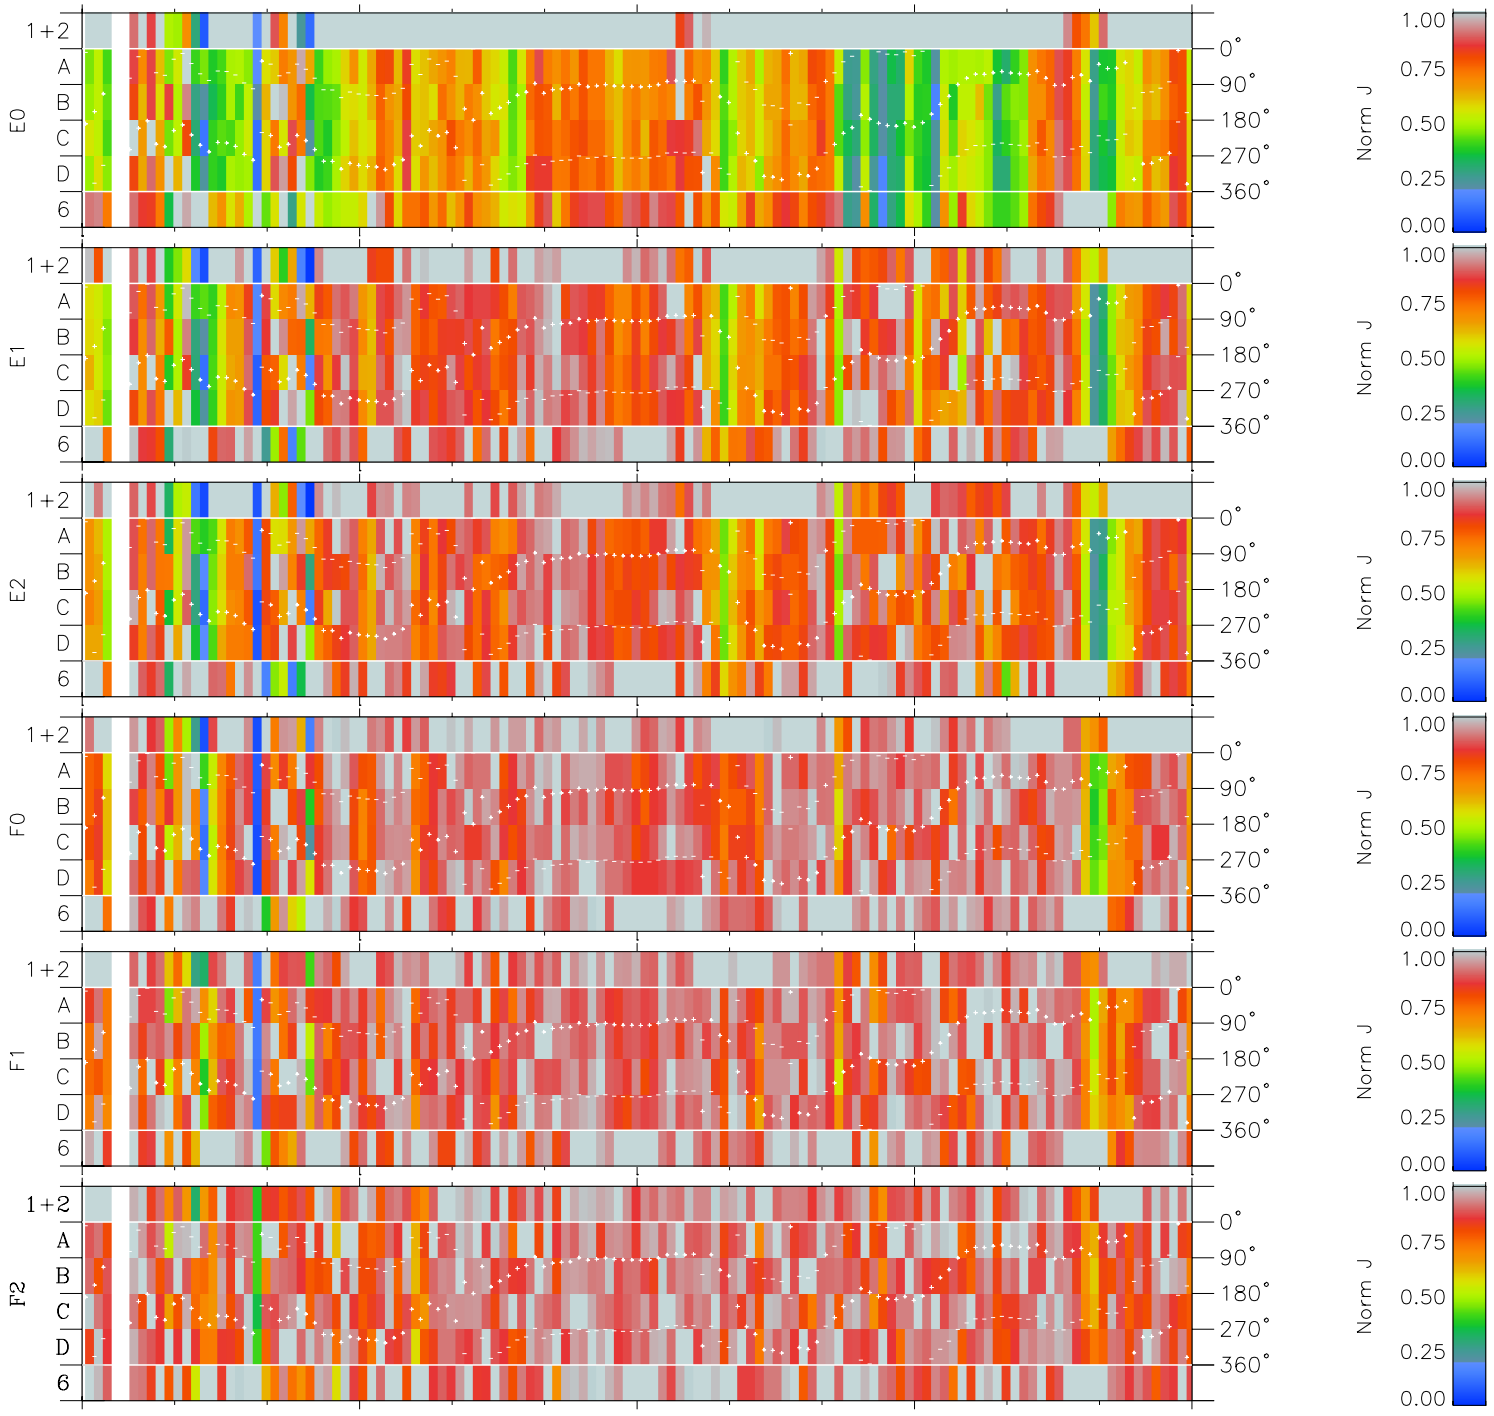

Galileo EPD Real Time Azimuth Anisotropies 97165

Software Version: RTAZIM_NORM V 1.20
 Data Production: 06-03-00
 Plot Production: Sat Sep 15 11:04:38 2001
 Color File: wondr3
 Geofactor File: 1.1

00:00:00 1997-165	165-06	165-12	165-18	00:00:00 1997-166	
+	+	+	+	+	X JSE(R _j)
-70.50	-69.61	-68.70	-67.77	-66.82	Y JSE(R _j)
-48.28	-48.37	-48.45	-48.51	-48.57	Z JSE(R _j)
1.68	1.70	1.72	1.73	1.75	

- ◇ = Jupiter look direction
- = Corotation look direction