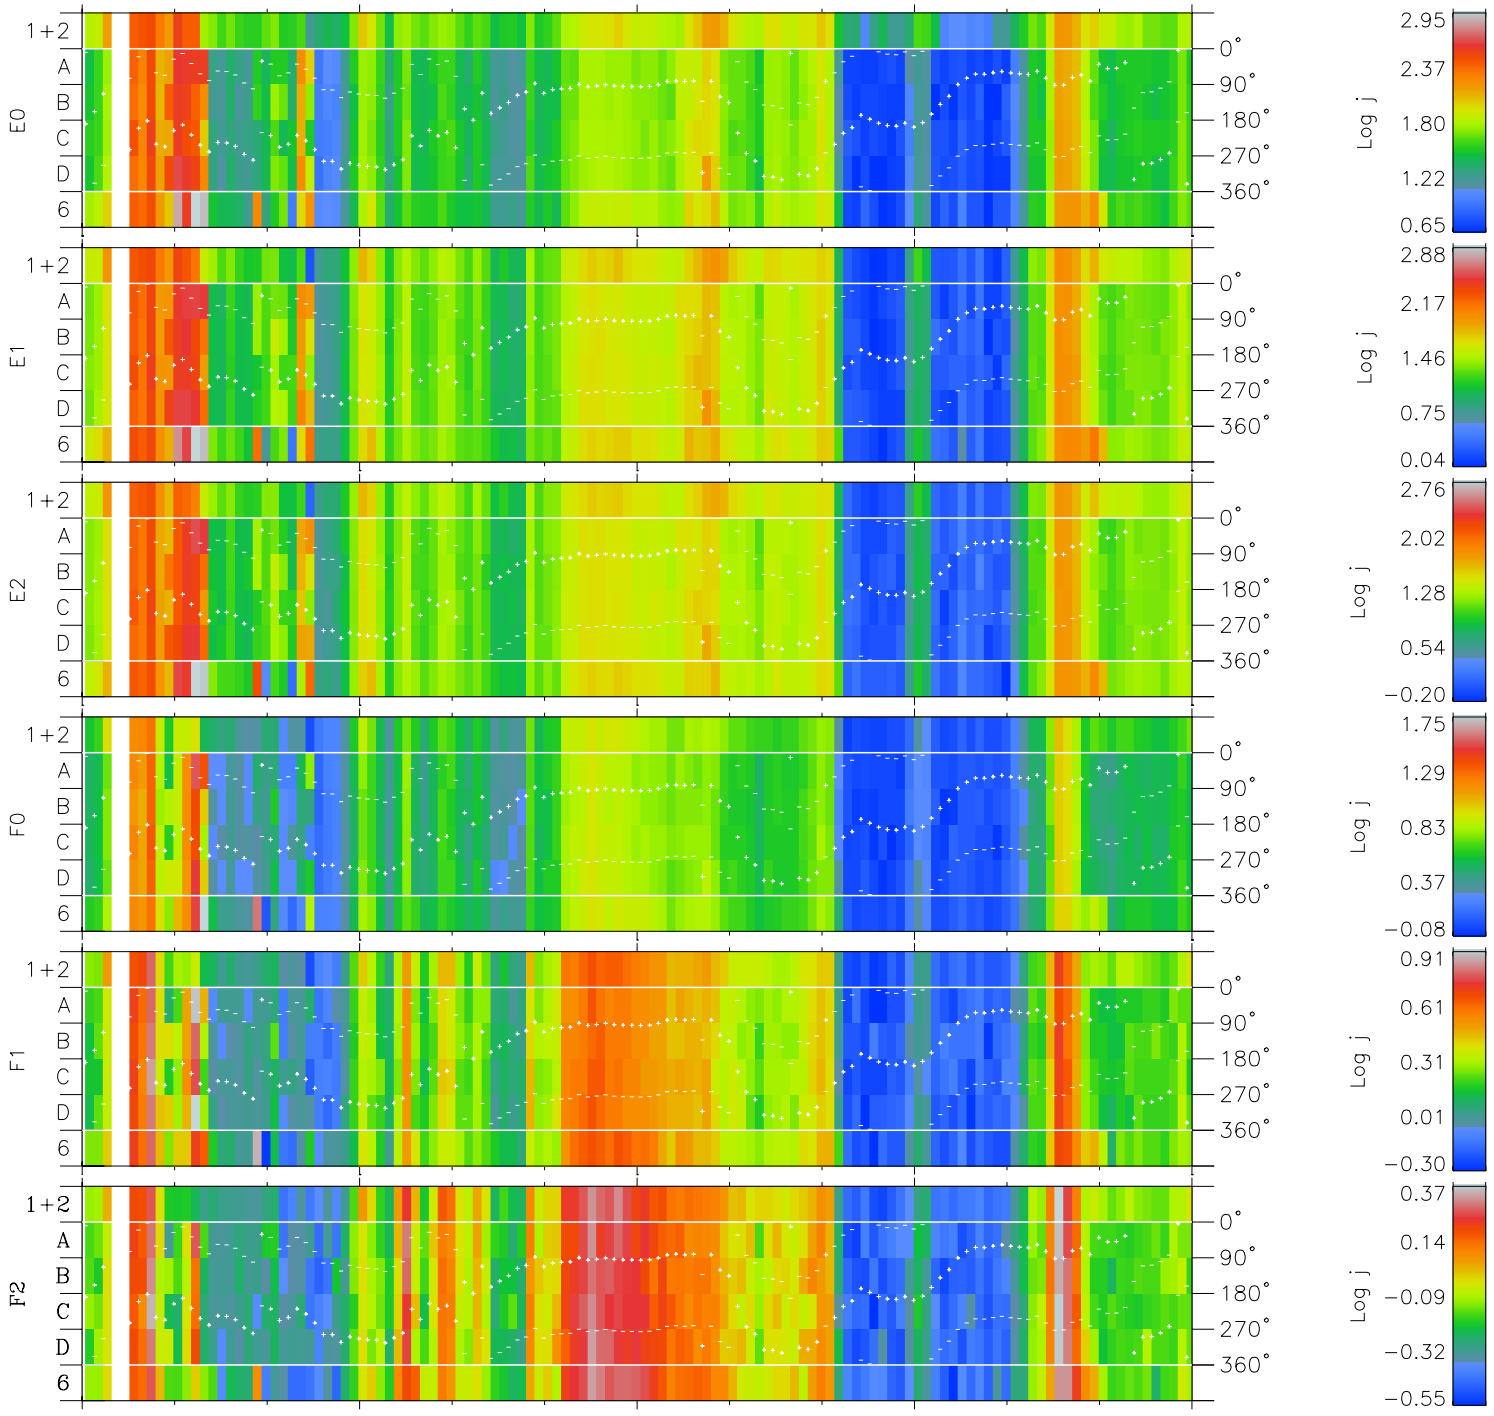

Galileo EPD Real Time Azimuth Anisotropies 97165

Software Version: RTAZIM_FLUX V 1.20
Data Production: 06-03-00
Plot Production: Sat Sep 15 11:04:27 2001
Color File: wondr3
Geofactor File: 1.1

00:00:00 1997-165	165-06	165-12	165-18	00:00:00 1997-166	
+	+	+	+	+	X JSE(R _j)
-70.50	-69.61	-68.70	-67.77	-66.82	Y JSE(R _j)
-48.28	-48.37	-48.45	-48.51	-48.57	Z JSE(R _j)
1.68	1.70	1.72	1.73	1.75	

- ◇ = Jupiter look direction
- = Corotation look direction