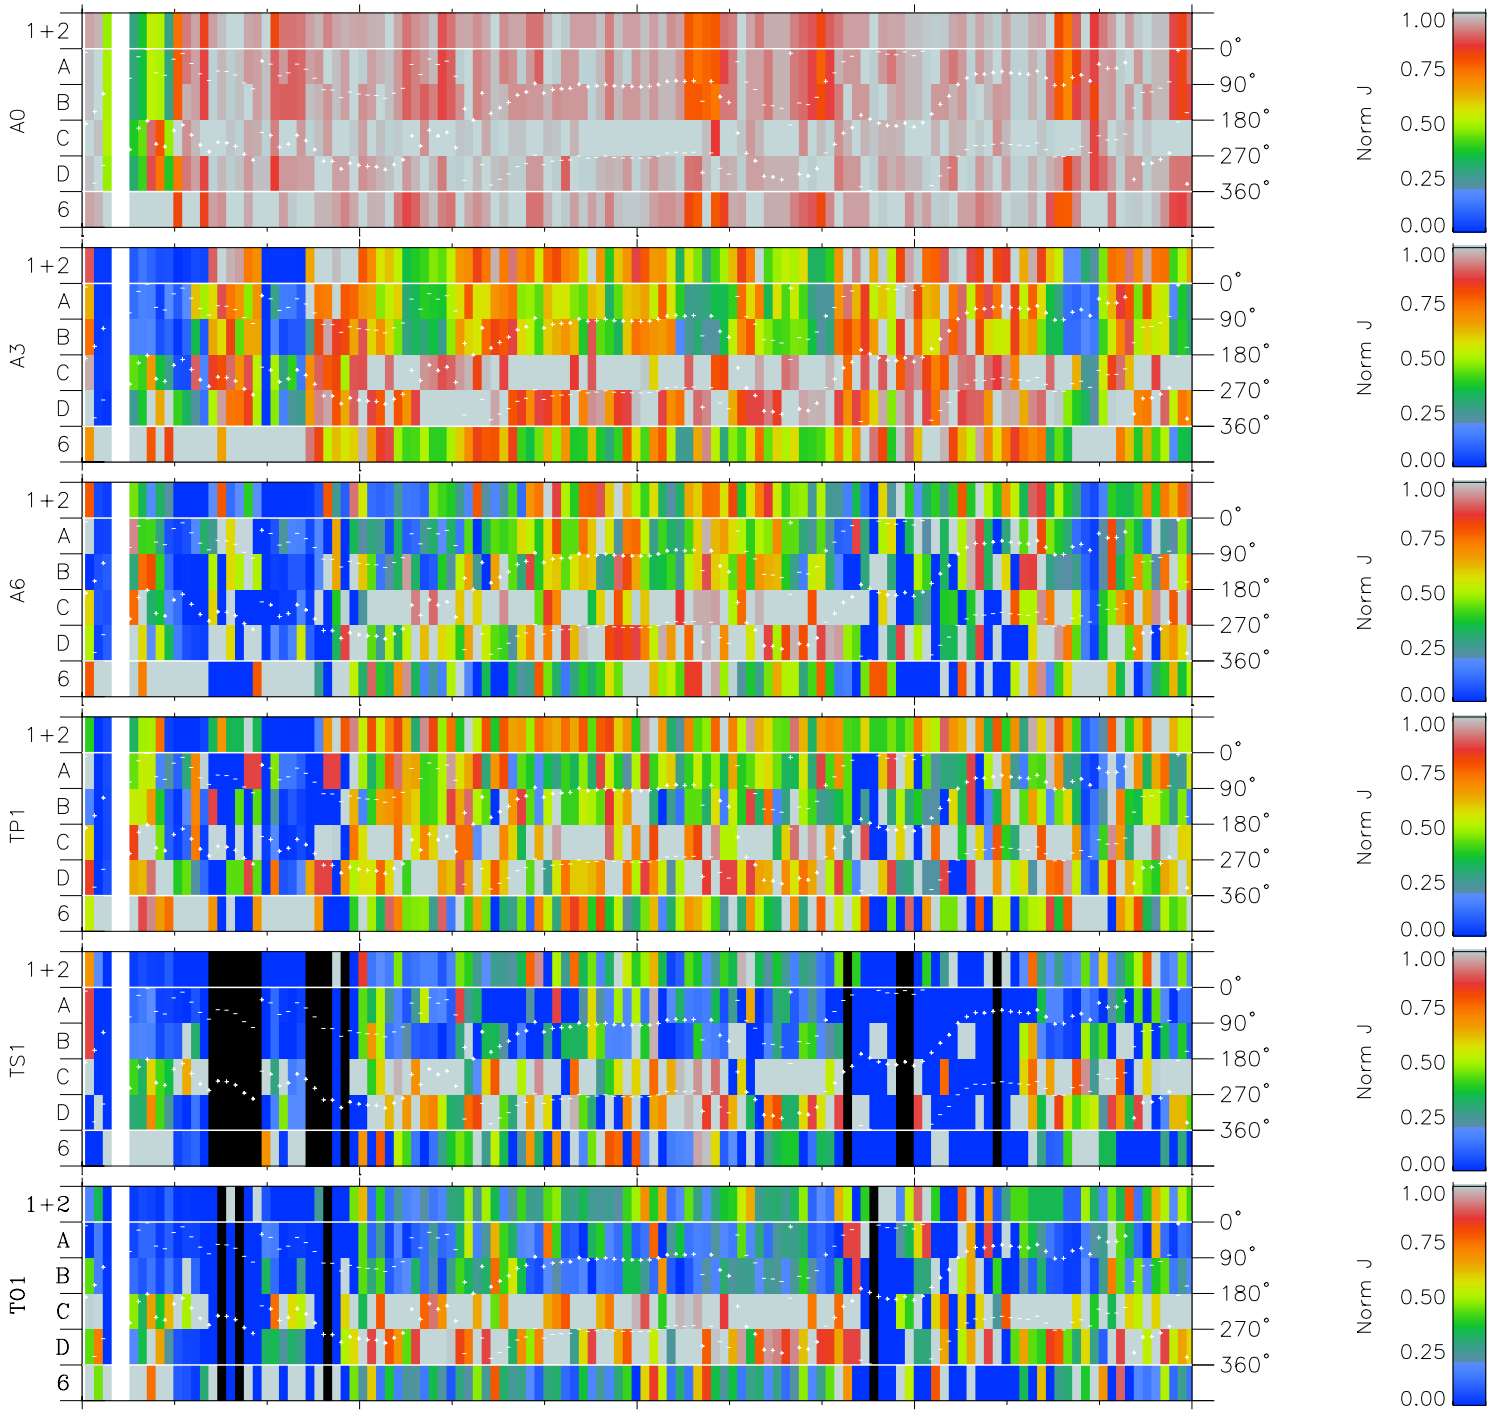

Galileo EPD Real Time Azimuth Anisotropies 97165

Software Version: RTAZIM_NORM V 1.20
 Data Production: 06-03-00
 Plot Production: Sat Sep 15 11:04:33 2001
 Color File: wondr3
 Geofactor File: 1.1

00:00:00 1997-165	165-06	165-12	165-18	00:00:00 1997-166	
+	+	+	+	+	X JSE(R _j)
-70.50	-69.61	-68.70	-67.77	-66.82	Y JSE(R _j)
-48.28	-48.37	-48.45	-48.51	-48.57	Z JSE(R _j)
1.68	1.70	1.72	1.73	1.75	

◇ = Jupiter look direction
 □ = Corotation look direction