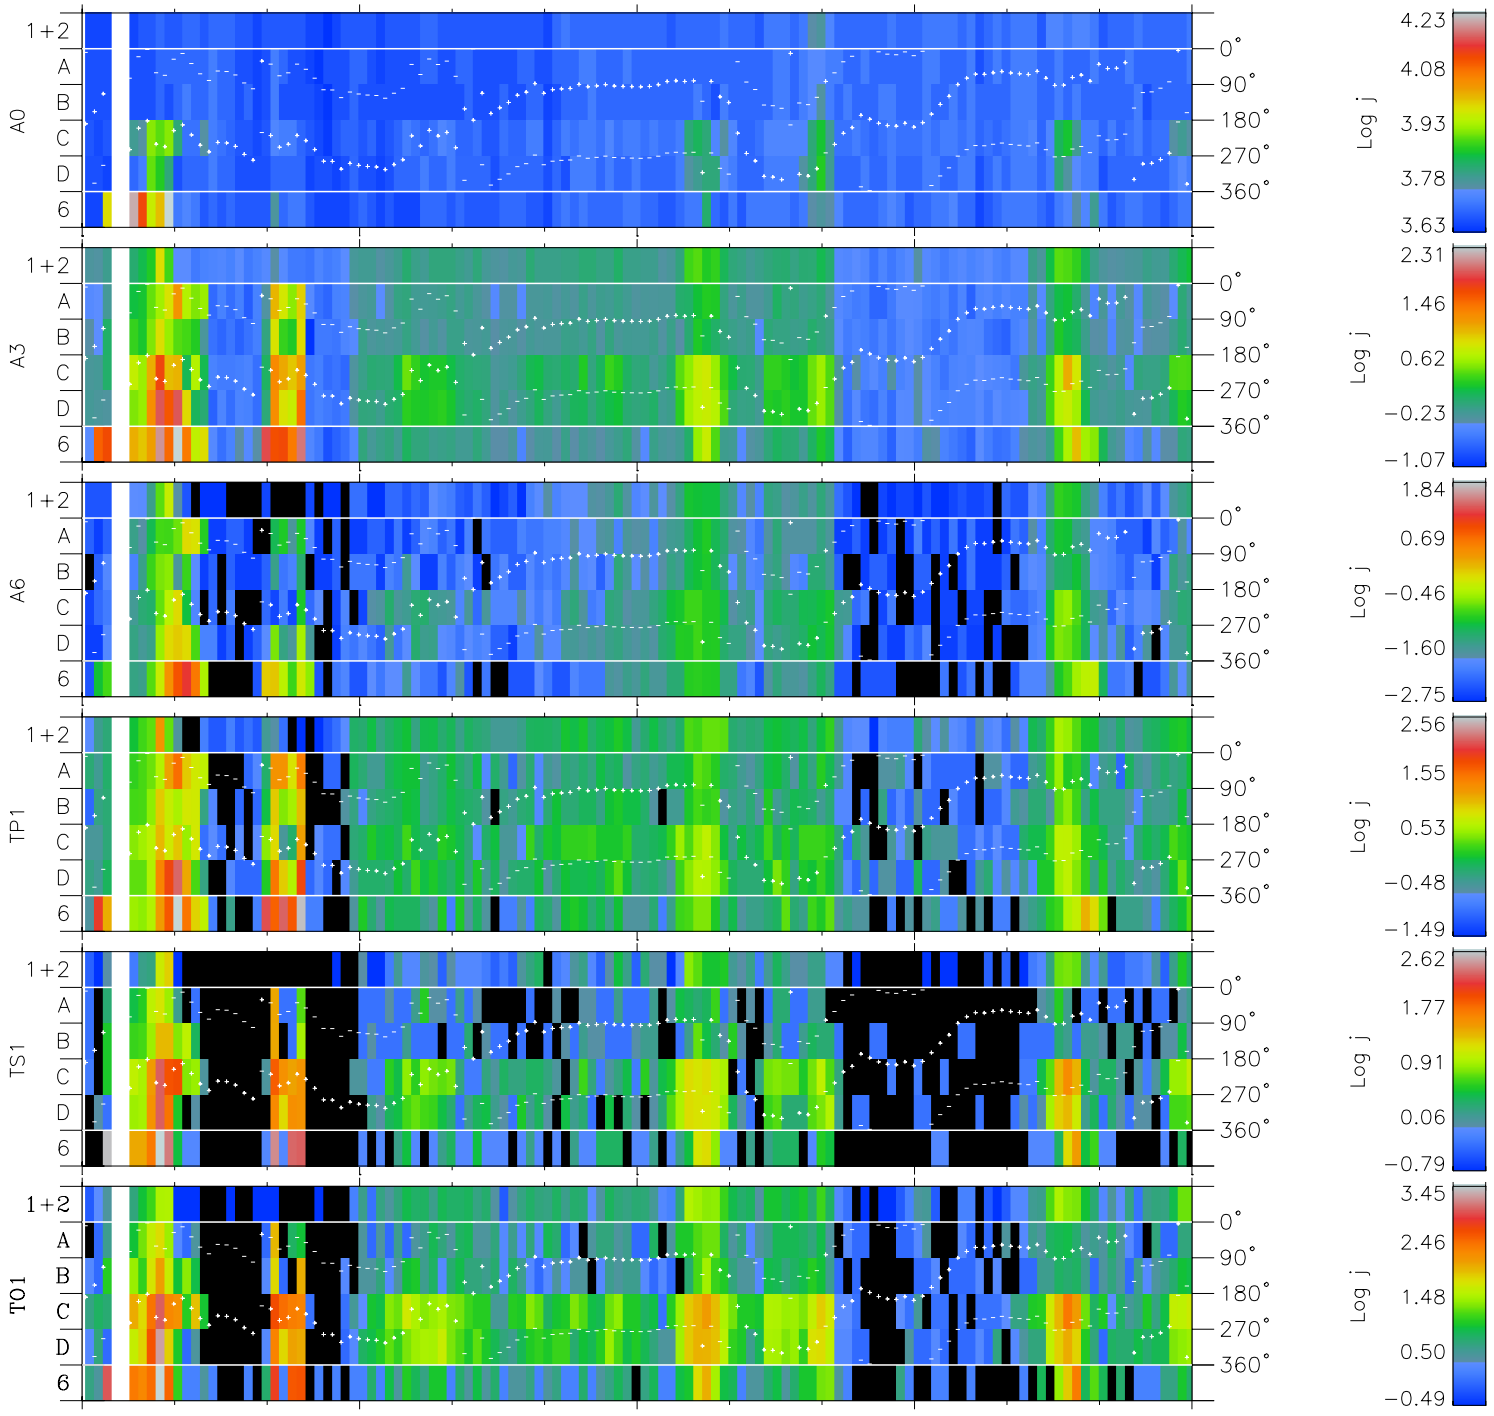

Galileo EPD Real Time Azimuth Anisotropies 97165

Software Version: RTAZIM_FLUX V 1.20
 Data Production: 06-03-00
 Plot Production: Sat Sep 15 11:04:21 2001
 Color File: wondr3
 Geofactor File: 1.1

00:00:00 1997-165	165-06	165-12	165-18	00:00:00 1997-166	
+	+	+	+	+	
-70.50	-69.61	-68.70	-67.77	-66.82	X JSE(R _j)
-48.28	-48.37	-48.45	-48.51	-48.57	Y JSE(R _j)
1.68	1.70	1.72	1.73	1.75	Z JSE(R _j)

◇ = Jupiter look direction
 □ = Corotation look direction