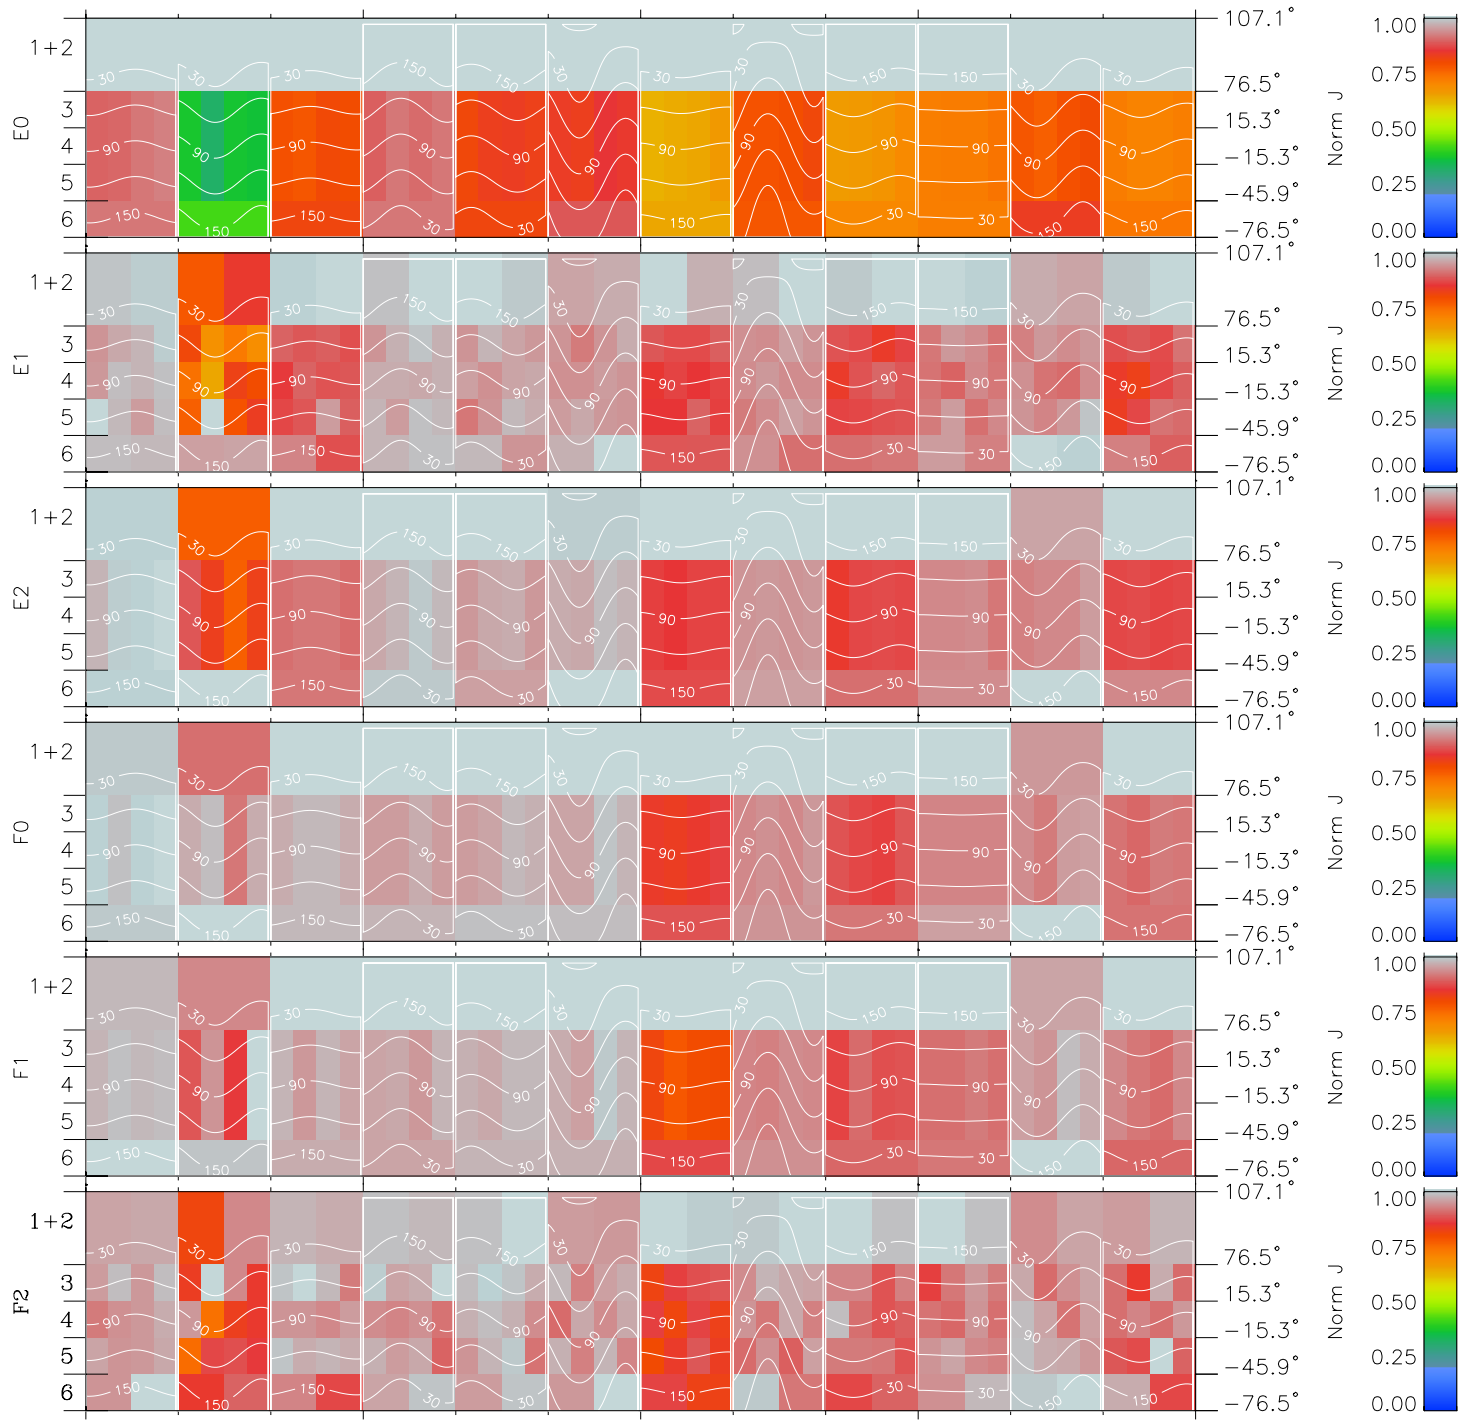

Galileo EPD Real Time All-Sky Anisotropies 97164

Software Version: RTSKY_NORM V 1.20
Data Production: 06-03-00
Plot Production: Sat Sep 15 10:55:30 2001
Color File: wondr3
Geofactor File: 1.1

00:00:00 1997-164	164-06	164-12	164-18	00:00:00 1997-165	
+	+	+	+	+	X JSE(R _j)
-73.89	-73.07	-72.23	-71.37	-70.50	Y JSE(R _j)
-47.81	-47.94	-48.07	-48.18	-48.28	Z JSE(R _j)
1.61	1.63	1.65	1.66	1.68	

- ◇ = Jupiter look direction
- = Corotation look direction