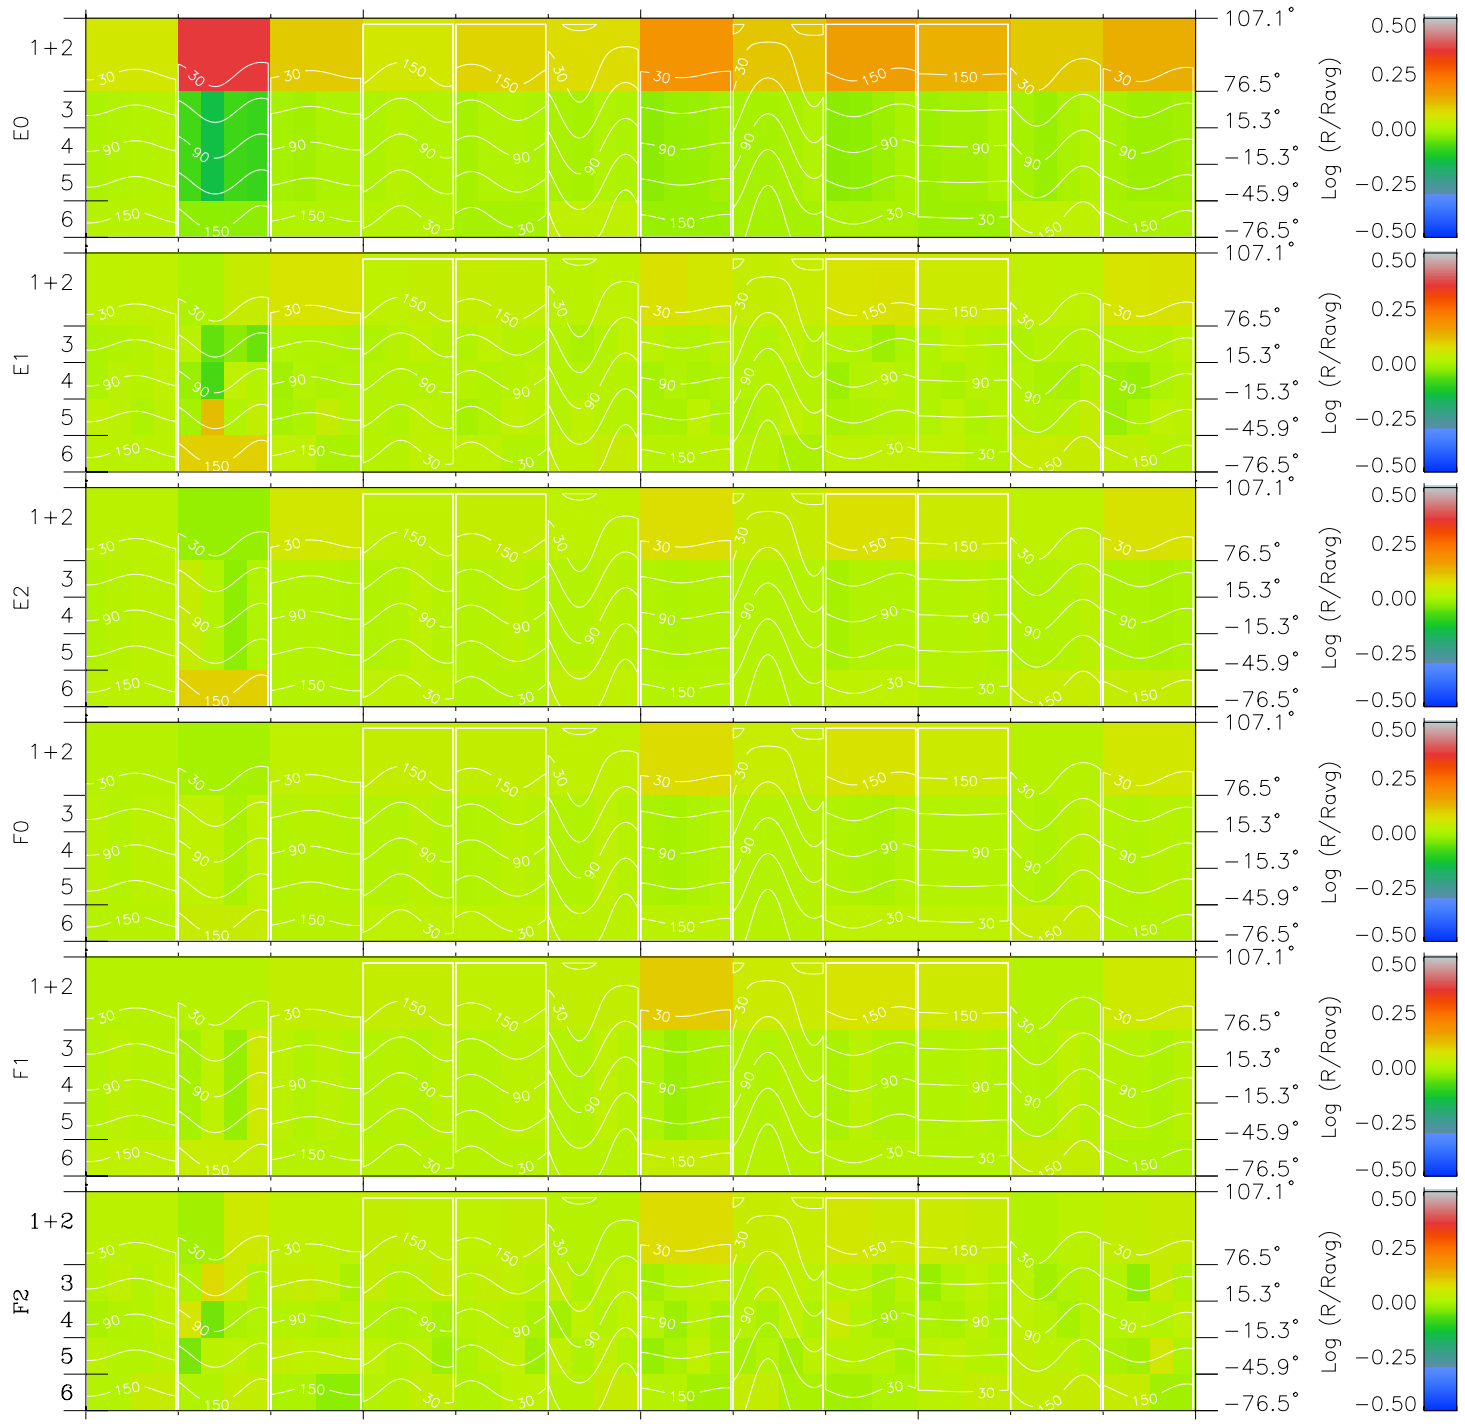

Galileo EPD Real Time All-Sky Anisotropies 97164

Software Version: RTSKY_MEAN V 1.20
 Data Production: 06-03-00
 Plot Production: Sat Sep 15 10:55:02 2001
 Color File: wondr3
 Geofactor File: 1.1

00:00:00 1997-164	164-06	164-12	164-18	00:00:00 1997-165	
+	+	+	+	+	
-73.89	-73.07	-72.23	-71.37	-70.50	X JSE(R _j)
-47.81	-47.94	-48.07	-48.18	-48.28	Y JSE(R _j)
1.61	1.63	1.65	1.66	1.68	Z JSE(R _j)

- ◇ = Jupiter look direction
- = Corotation look direction