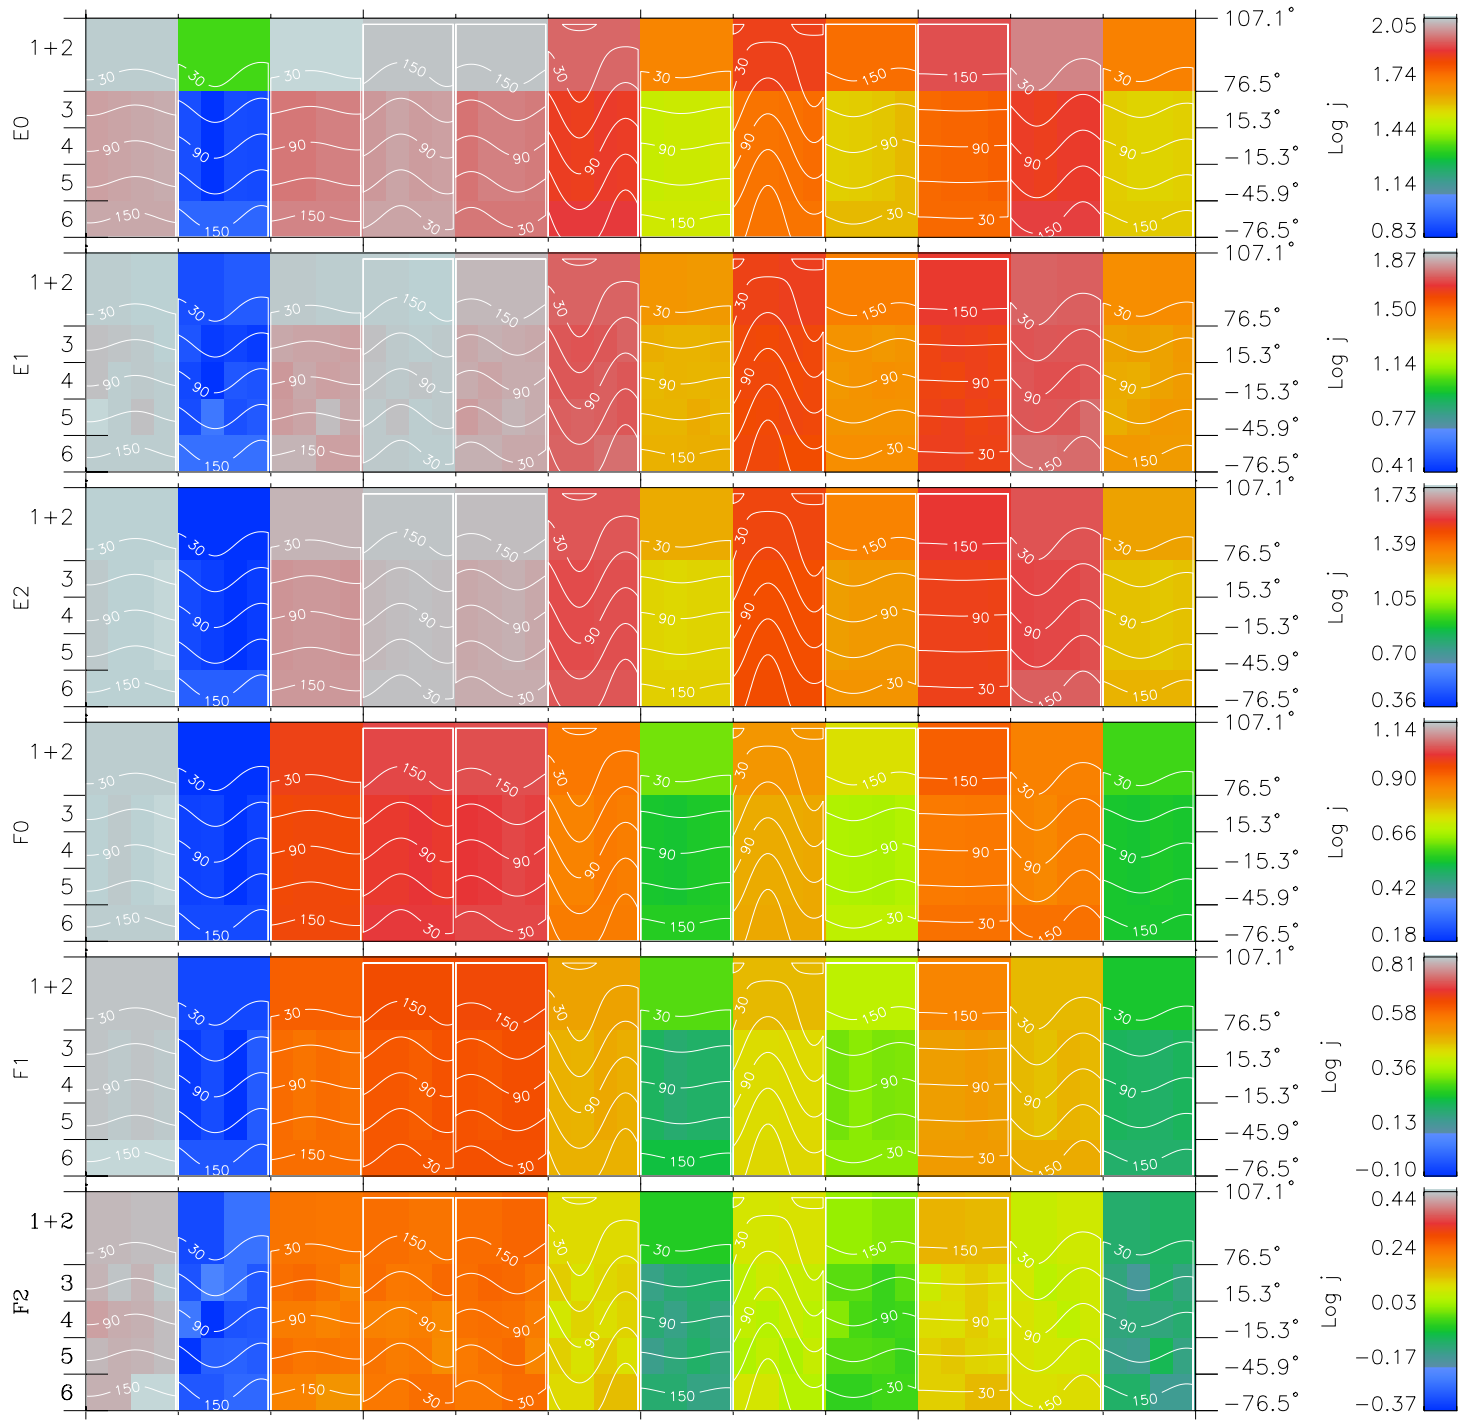

Galileo EPD Real Time All-Sky Anisotropies 97164

Software Version: RTSKY_FLUX V 1.20
 Data Production: 06-03-00
 Plot Production: Sat Sep 15 10:55:16 2001
 Color File: wondr3
 Geofactor File: 1.1

00:00:00 1997-164	164-06	164-12	164-18	00:00:00 1997-165	X JSE(R _j)	Y JSE(R _j)	Z JSE(R _j)
+ -73.89 -47.81 1.61	+ -73.07 -47.94 1.63	+ -72.23 -48.07 1.65	+ -71.37 -48.18 1.66	+ -70.50 -48.28 1.68			

◇ = Jupiter look direction
 □ = Corotation look direction